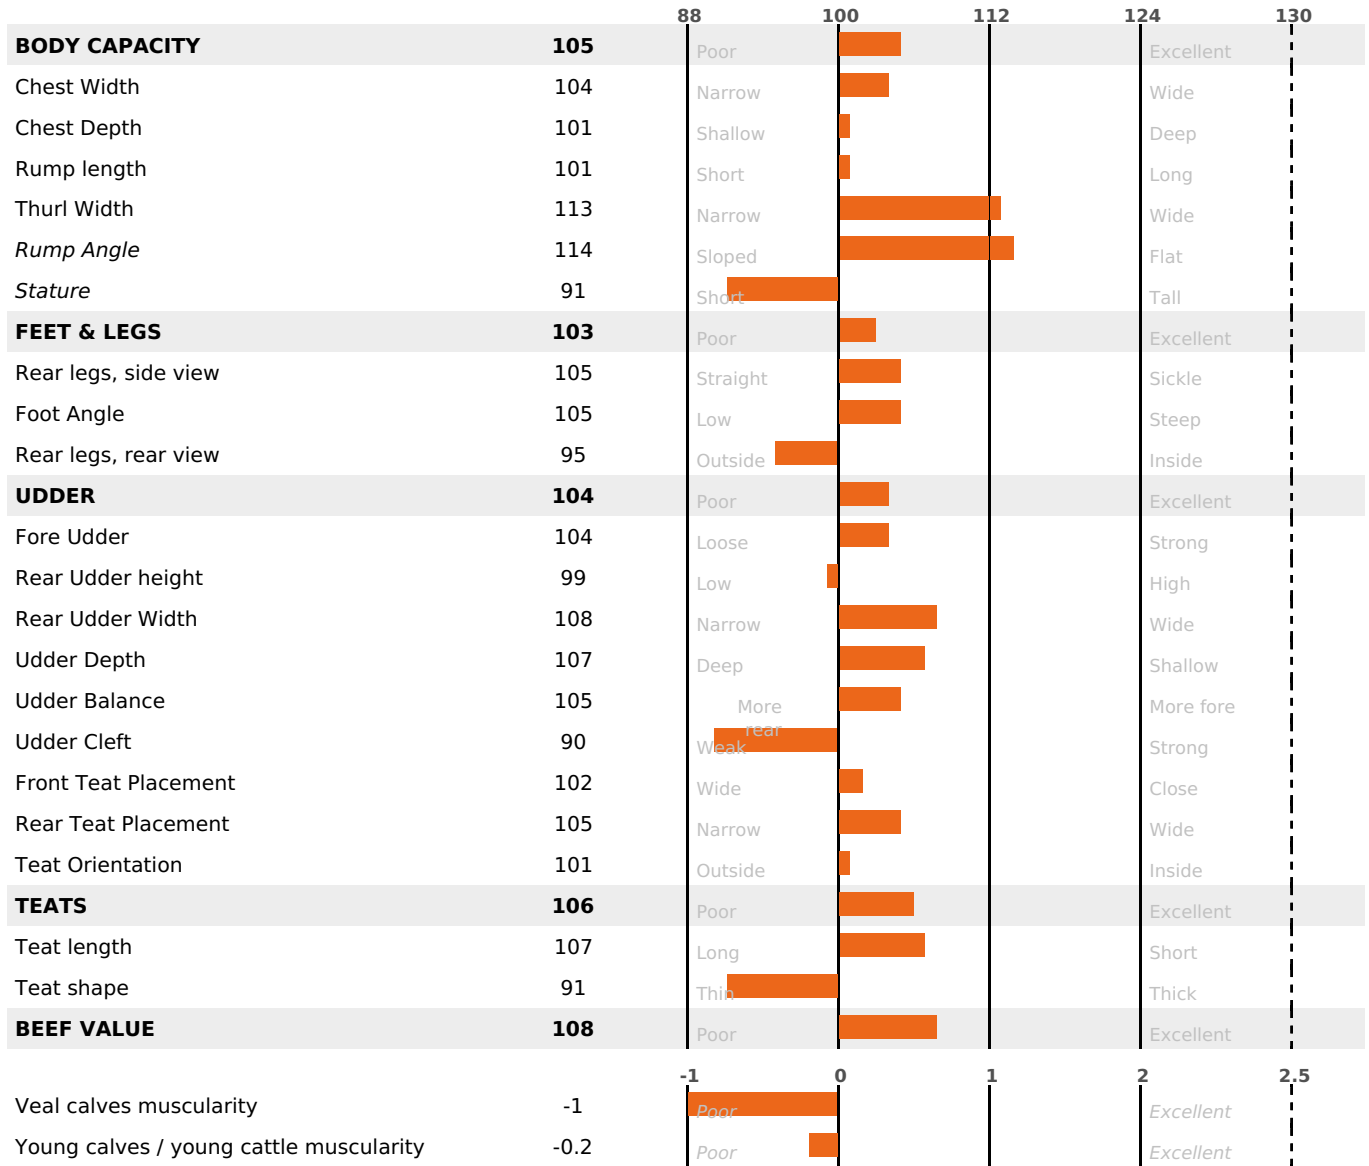

PRODUCTION

Milk Synthesis **+43**

68 daughter(s) - 61 Herd(s) - **Rel. 88%**

MILK	PROT. (KG)	FAT (KG)	PROT. (%)	FAT (%)	DIGER	K-CAS	B-CAS
+306	+37	+16	+0.39	+0.03	-0.9	BB	A2A2

FUNCTIONAL

MILCA : MIF / MTCP : MTF
MTETR : NC

CALV. EASE	D. CALV. EASE	CALF VIT	D. CALF VIT.
95	92	95	95

HEALTH

28 daughter(s) - 25 Herd(s) - **Reliability 67**

FR 0118026181 - N° 94989
 BREEDER : GIE MONTBELIARDE HORIZON
 DAM : MELODY
 2-305 8837KG 43,2 36,3