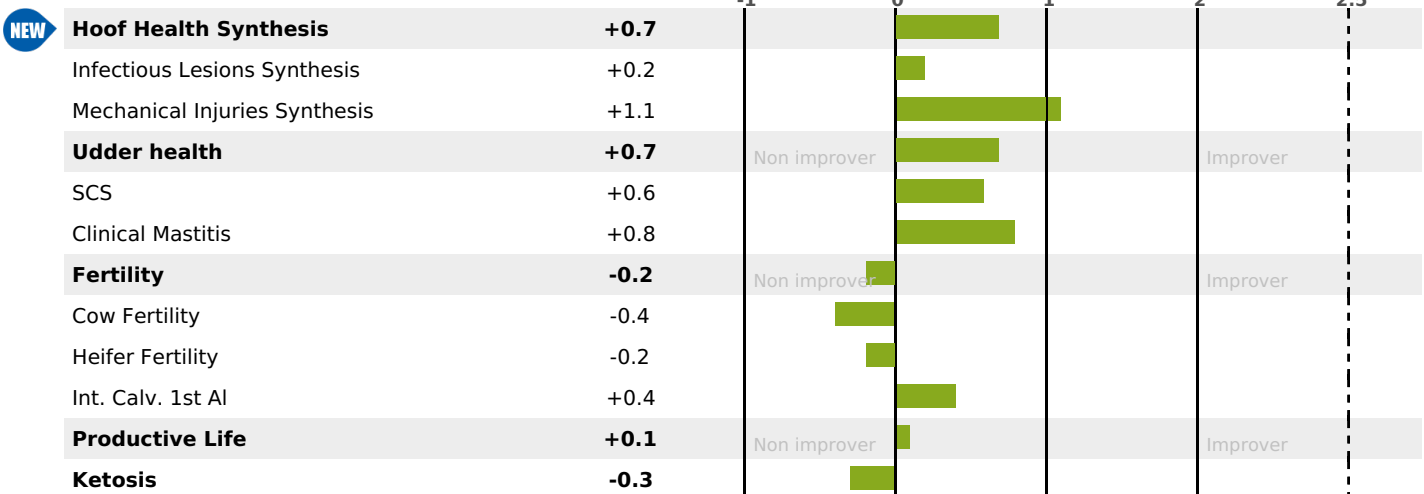

PRODUCTION

Milk Synthesis **+43**

68 daughter(s) - 61 Herd(s) - **Rel. 88%**

MILK	PROT. (KG)	FAT (KG)	PROT. (%)	FAT (%)	DIGER	K-CAS	B-CAS
+306	+37	+16	+0.39	+0.03	-0.9	BB	A2A2

FUNCTIONAL

MILCA : MIF / MTCP : MTF
MTETR : NC

CALV. EASE	D. CALV. EASE	CALF VIT	D. CALF VIT.
95	92	95	95

HEALTH

28 daughter(s) - 25 Herd(s) - **Reliability 67**

FR 0118026181 - N° 94989
 BREEDER : GIE MONTBELIARDE HORIZON
 DAM : MELODY
 2-305 8837KG 43,2 36,3