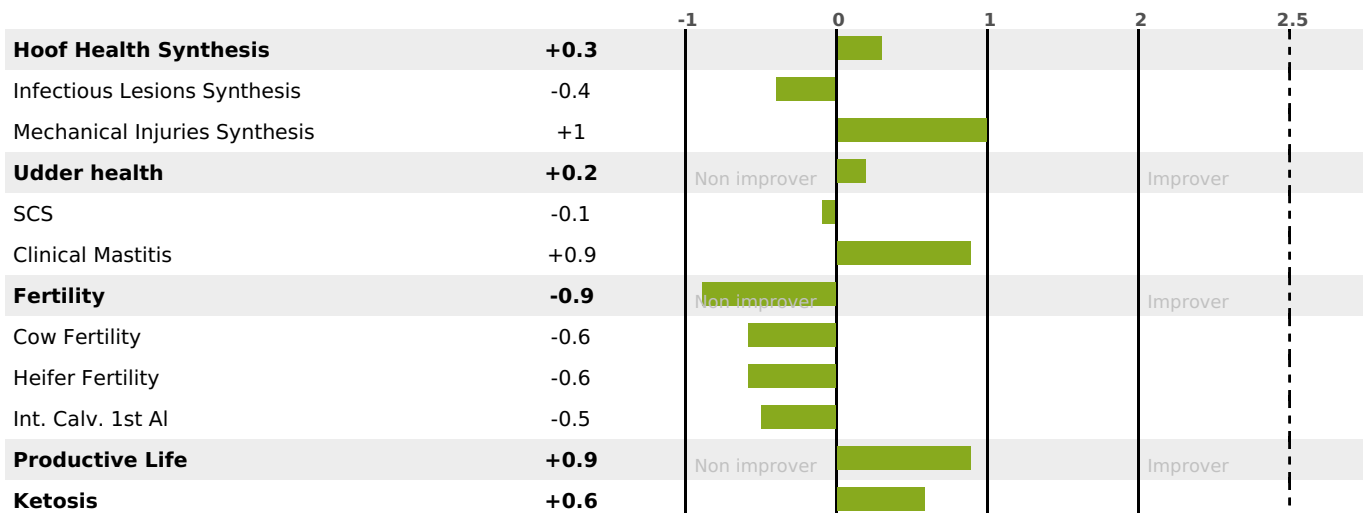

HEALTH

0.0

NEW