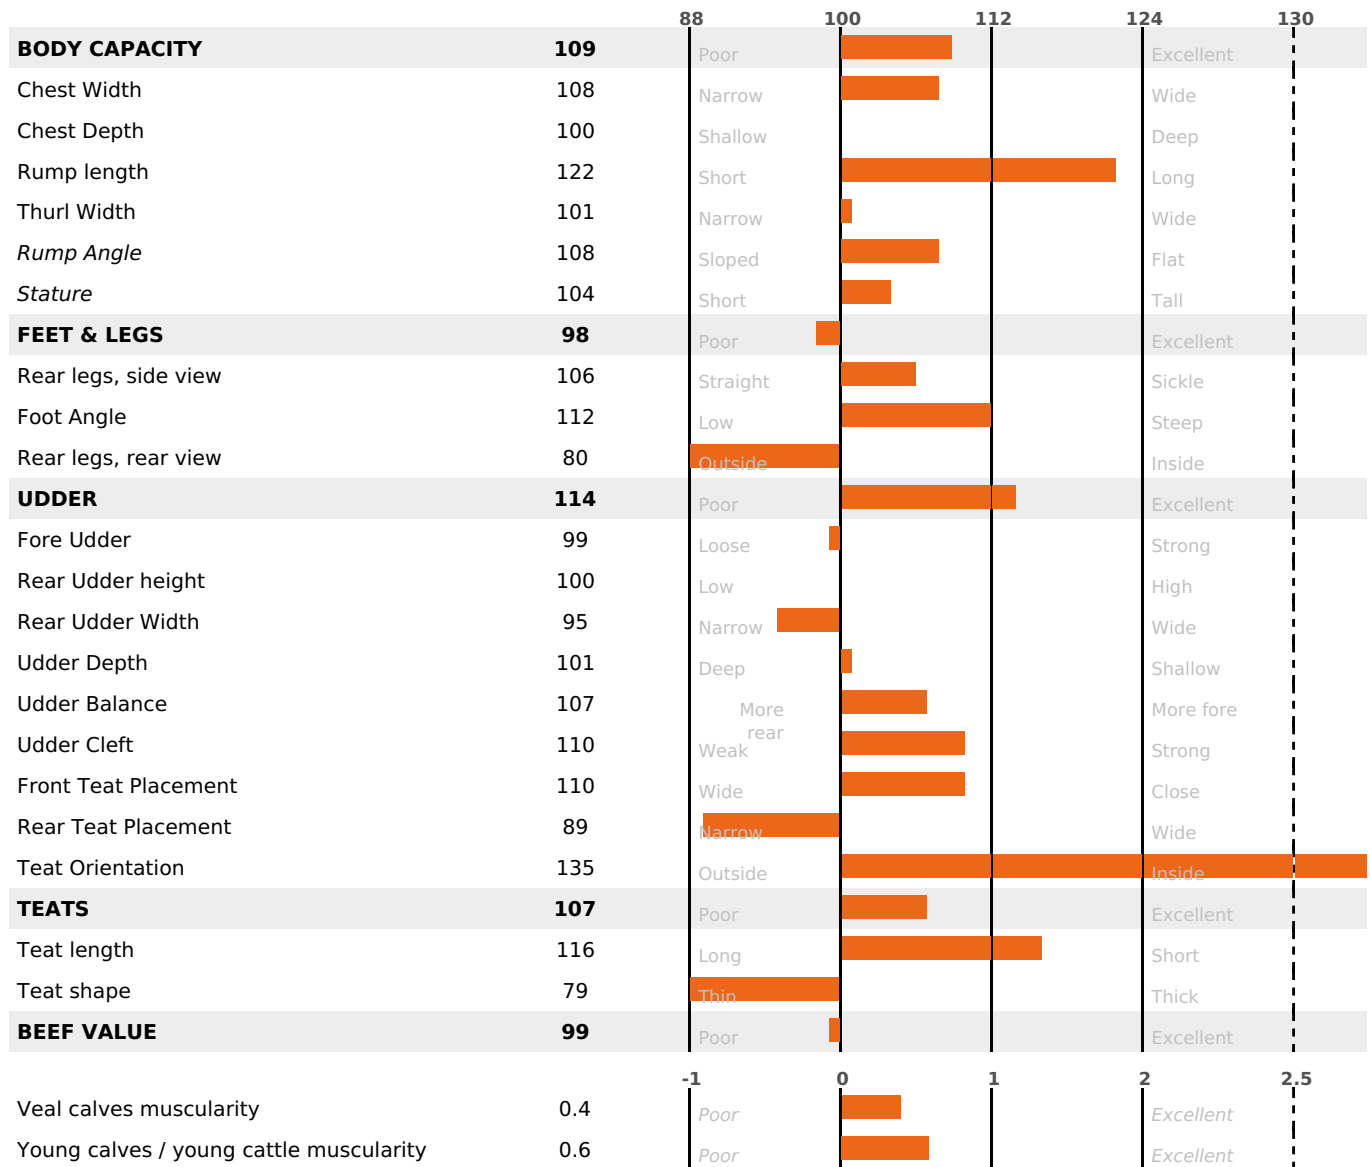

## PRODUCTION

Milk Synthesis **+23**

655 daughter(s) - 501 Herd(s) - **Rel. 95%**

MILK	PROT. (KG)	FAT (KG)	PROT. (%)	FAT (%)	DIGER	K-CAS	B-CAS
<b>+1020</b>	<b>+23</b>	<b>+16</b>	<b>-0.14</b>	<b>-0.34</b>	<b>-1.2</b>	<b>AB</b>	<b>A1A2</b>

## FUNCTIONAL

MILCA : MIF / MTCP : MTF  
MTETR : MTRF

CALV. EASE	D. CALV. EASE	CALF VIT	D. CALF VIT.
<b>90</b>	<b>95</b>	<b>95</b>	<b>95</b>

## HEALTH

**0.0**

NEW

177 daughter(s) - 149 Herd(s) - **Reliability 86**

FR 1539107828 - N° 95497

BREEDER : EARL FERME DE LA GOULA

DAM : LOUANGE

3-305 10051KG 38,9 33,9