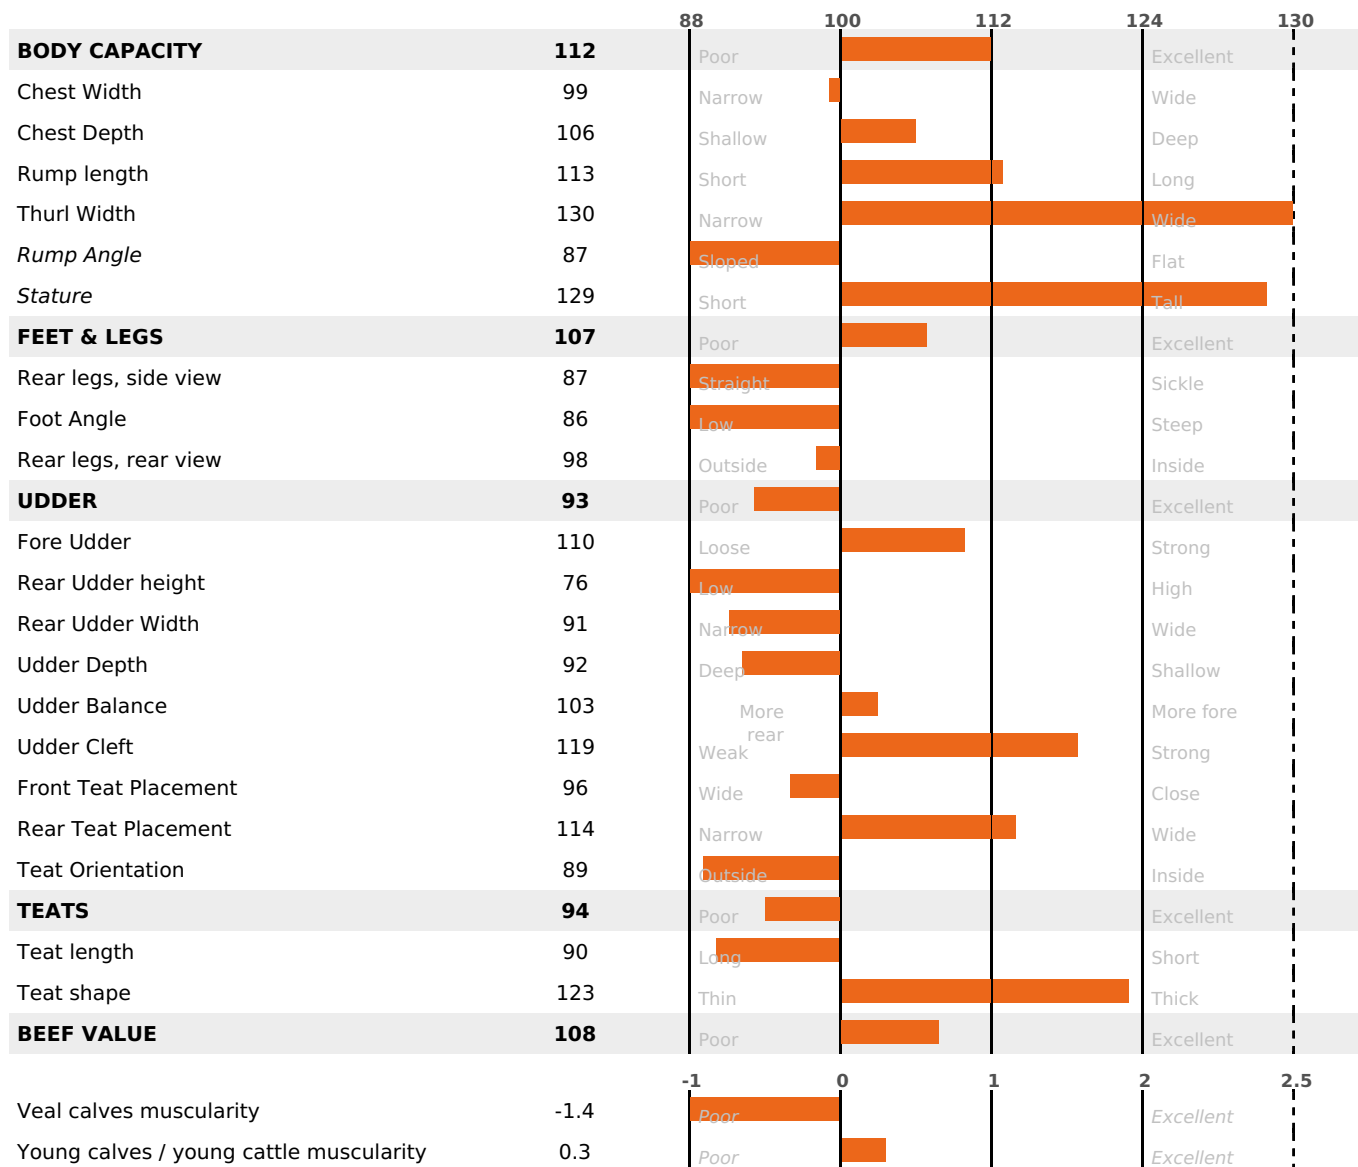

PRODUCTION

Milk Synthesis **+45**

611 daughter(s) - 490 Herd(s) - **Rel. 95%**

MILK	PROT. (KG)	FAT (KG)	PROT. (%)	FAT (%)	DIGER	K-CAS	B-CAS
+977	+36	+44	+0.07	+0.07	-0.2	BB	A2A2

FUNCTIONAL

MILCA : MIF / MTCP : MTF
MTETR : NC

CALV. EASE	D. CALV. EASE	CALF VIT	D. CALF VIT.
95	95	95	95

HEALTH

289 daughter(s) - 223 Herd(s) - **Reliability 89**

FR 7402757270 - N° 94638

BREEDER : GAEC LES DEUX VALLEES

DAM : LUCIOLE

5-291 12886KG 37,8 32,8