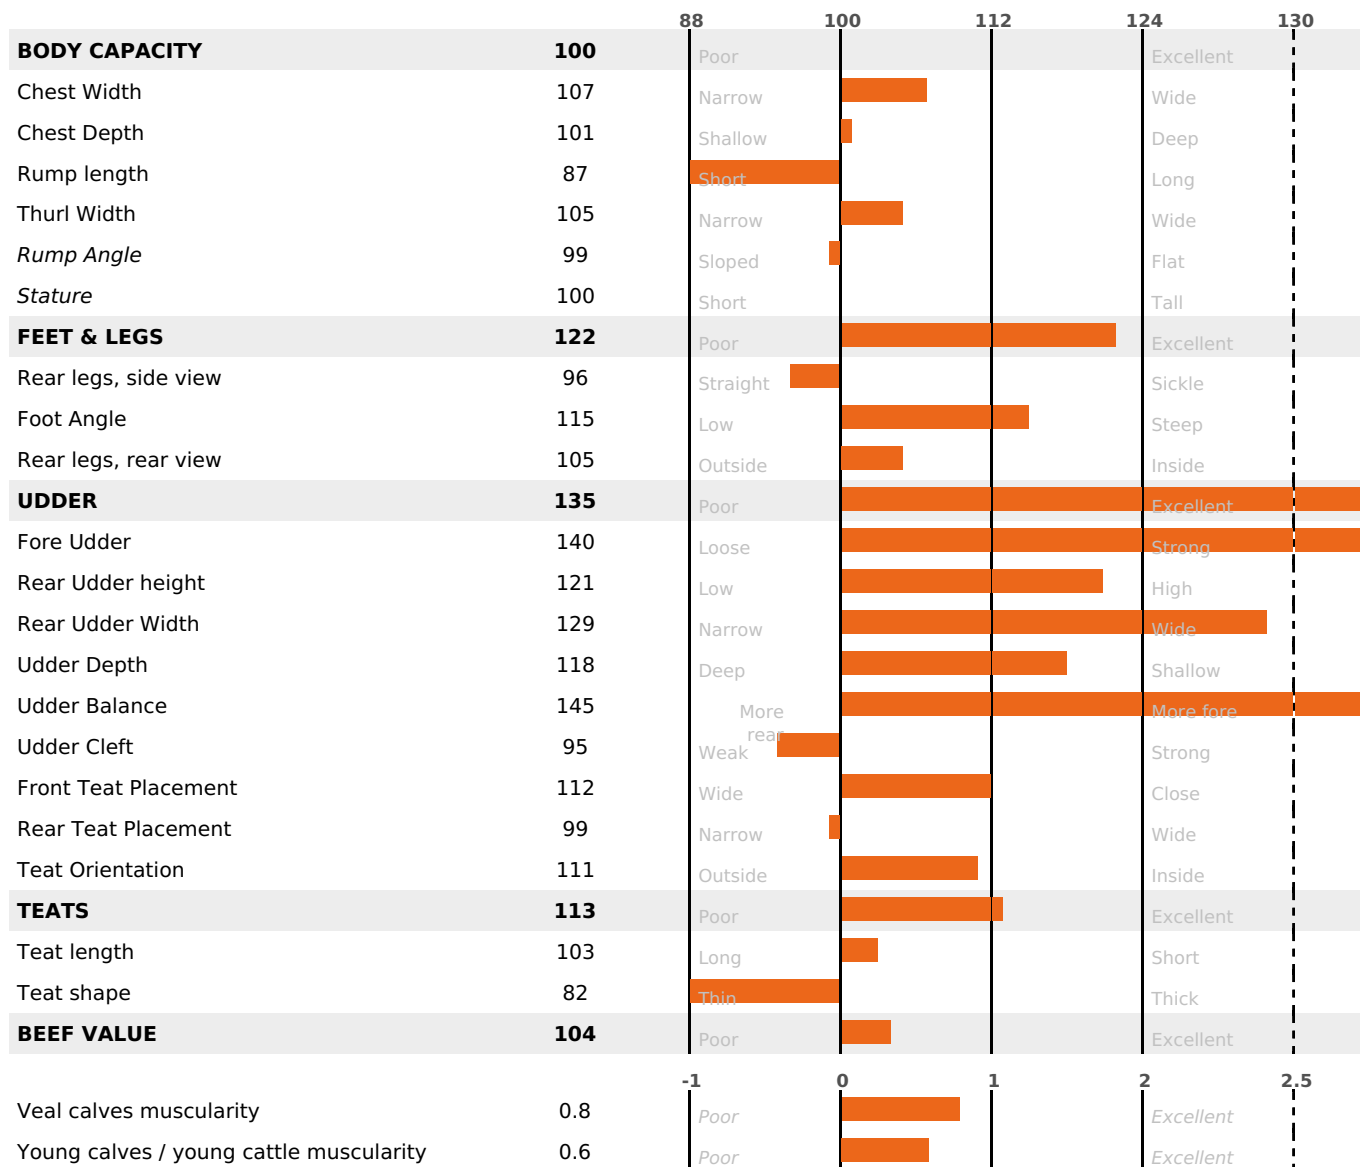

PRODUCTION

Milk Synthesis **+47**

25 daughter(s) - 19 Herd(s) - **Rel. 82%**

MILK	PROT. (KG)	FAT (KG)	PROT. (%)	FAT (%)	DIGER	K-CAS	B-CAS
+896	+42	+28	+0.16	-0.15	-0.7	BB	A2A2

FUNCTIONAL

MILCA : MIF / MTCP : MTF

MTETR : MTRF

CALV. EASE	D. CALV. EASE	CALF VIT	D. CALF VIT.
81	67	95	94

HEALTH

NEW

56 daughter(s) - 44 Herd(s) - **Reliability 76**

FR 7040356293 - N° 96030
 BREEDER : GAEC BESANCON
 DAM : LIANE
 1-305 9481KG 39,7 36,8