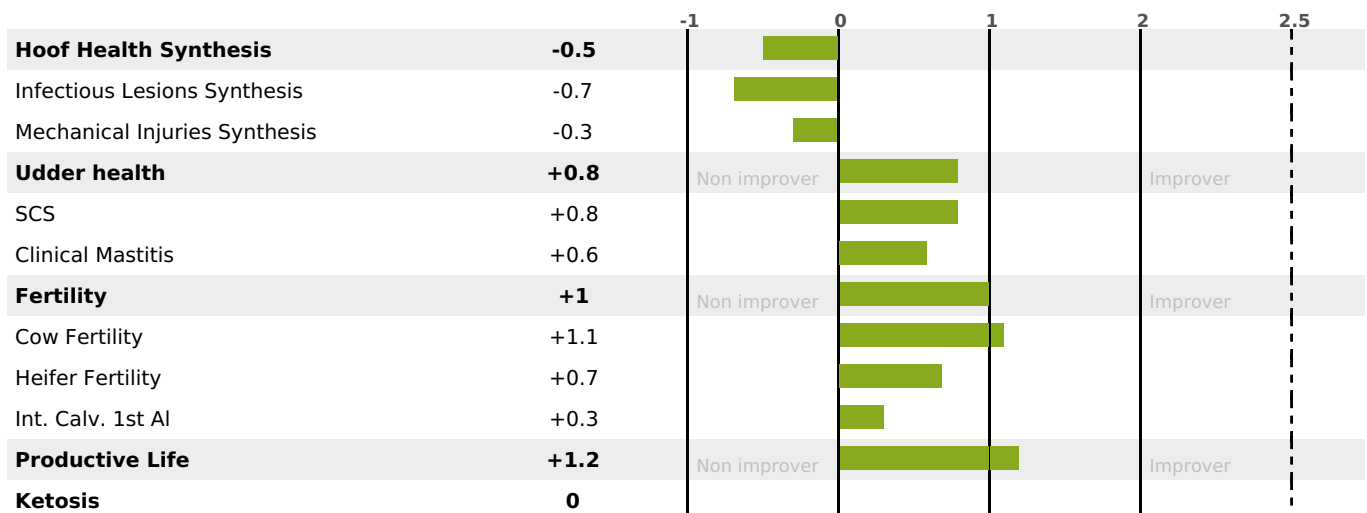

Milk Synthesis **+41**

daughter(s) - Herd(s) - **Rel. 76%**

MILK	PROT. (KG)	FAT (KG)	PROT. (%)	FAT (%)	DIGER	K-CAS	B-CAS
+1354	+36	+38	-0.11	-0.2	0.3	AA	A1A2

FUNCTIONAL

MILCA : MIF / MTCP : MTF

MTETR : MTRF

CALV. EASE	D. CALV. EASE	CALF VIT	D. CALF VIT.
95	95	95	95

HEALTH

NEW

daughter(s) - Herd(s) - **Reliability 67**

FR 0118031451 - N° 96383
 BREEDER : GAEC DE PIERLEY
 DAM : NANTAISE
 3-276 9236KG 36,9 33,5