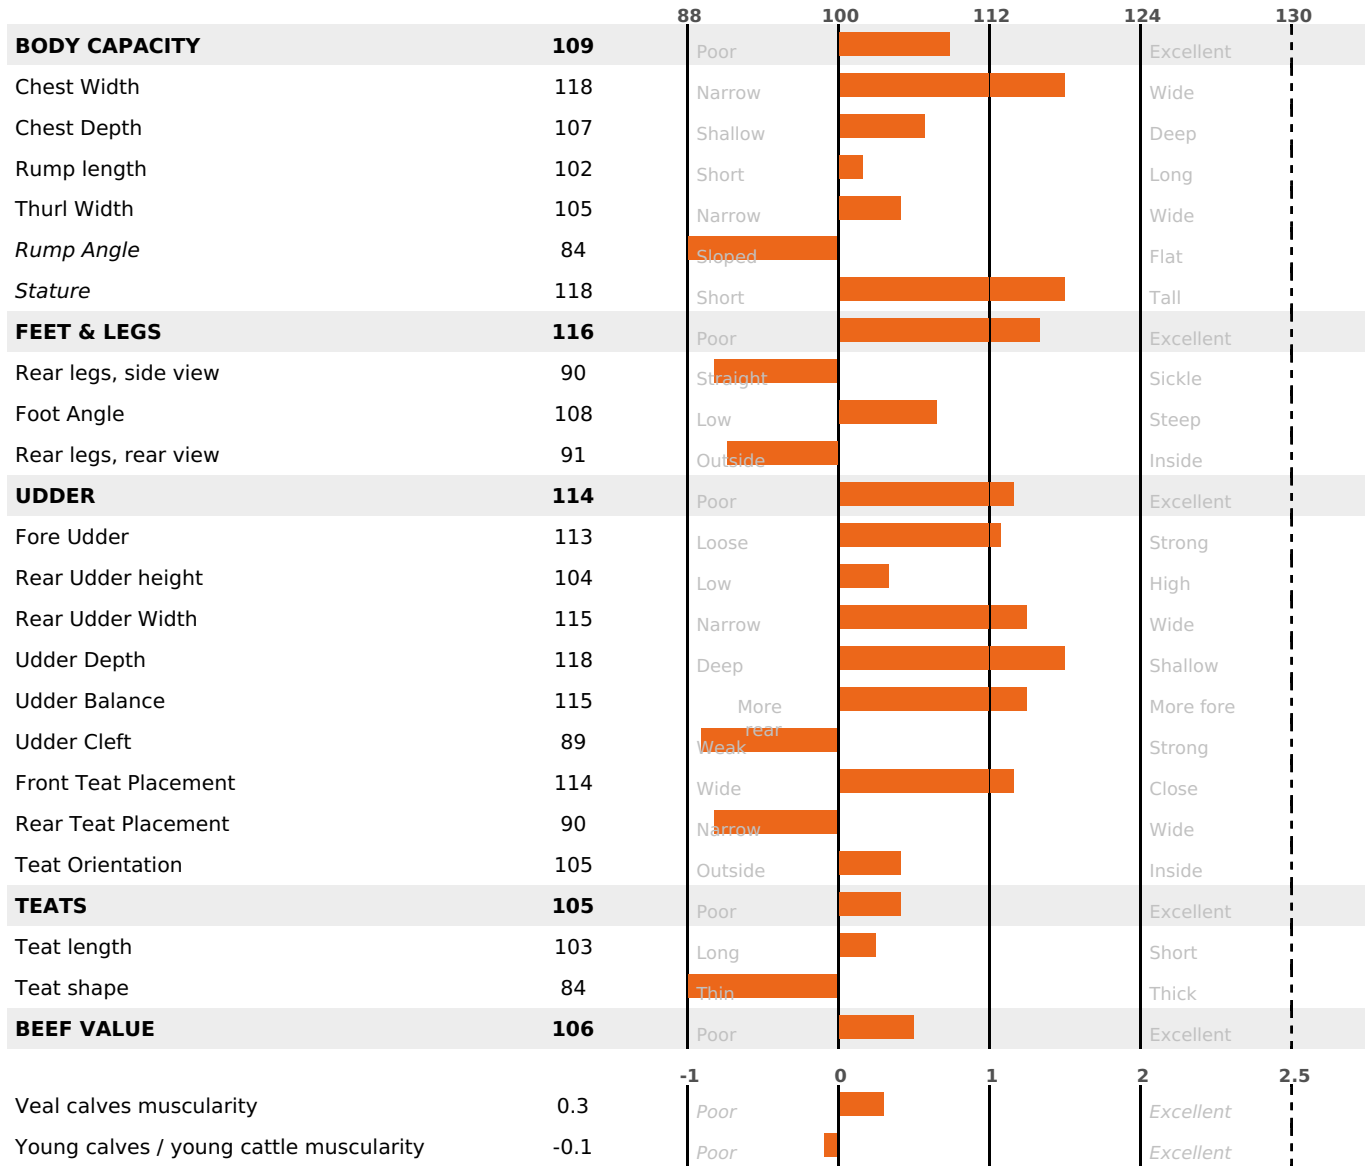

Milk Synthesis **+41**

daughter(s) - Herd(s) - **Rel. 76%**

MILK	PROT. (KG)	FAT (KG)	PROT. (%)	FAT (%)	DIGER	K-CAS	B-CAS
+1354	+36	+38	-0.11	-0.2	0.3	AA	A1A2

FUNCTIONAL

MILCA : MIF / MTCP : MTF

MTETR : MTRF

CALV. EASE	D. CALV. EASE	CALF VIT	D. CALF VIT.
95	95	95	95

HEALTH

NEW

daughter(s) - Herd(s) - **Reliability 67**

FR 0118031451 - N° 96383
 BREEDER : GAEC DE PIERLEY
 DAM : NANTAISE
 3-276 9236KG 36,9 33,5