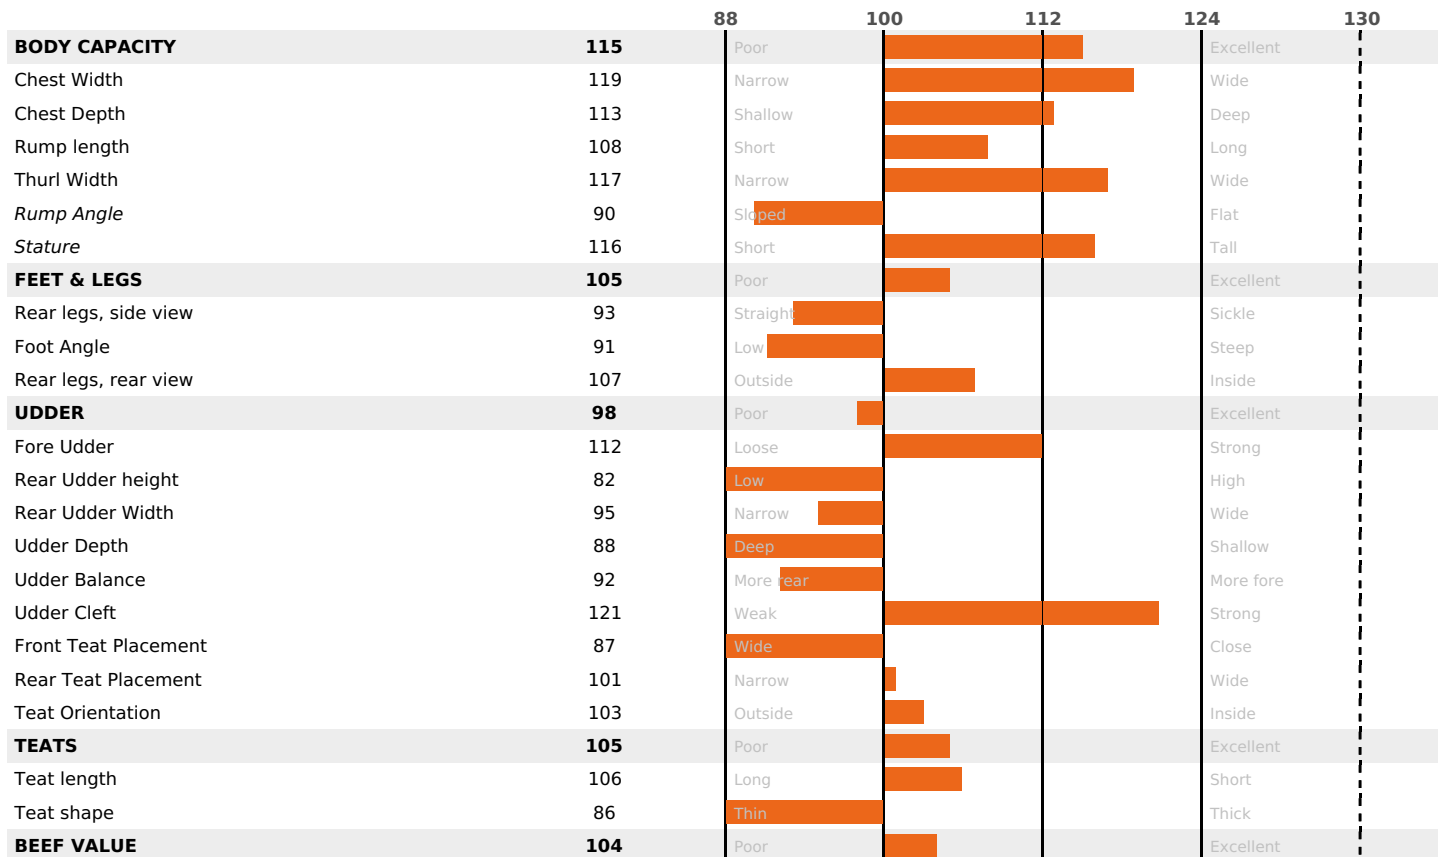

## PRODUCTION

Milk Synthesis **+46**

556 daughter(s) - 454 Herd(s) - Rel. 95%

MILK	PROT. (KG)	FAT (KG)	PROT. (%)	FAT (%)	DIGER
<b>+706</b>	<b>+34</b>	<b>+48</b>	<b>+0.15</b>	<b>+0.27</b>	<b>1.2</b>

K-CAS	B-CAS
<b>AB</b>	<b>A1A2</b>

## FUNCTIONAL

CALV. EASE	D. CALV. EASE	CALF VIT	D. CALF VIT.
<b>90</b>	<b>95</b>	<b>95</b>	<b>95</b>

MILCA : MIF / MTCP : MTC / MTETR : MTRF

## HEALTH

**-0.2**

NEW

## TYPE

**109**

205 daughter(s) - 180 Herd(s) - Reliability 87

NEW