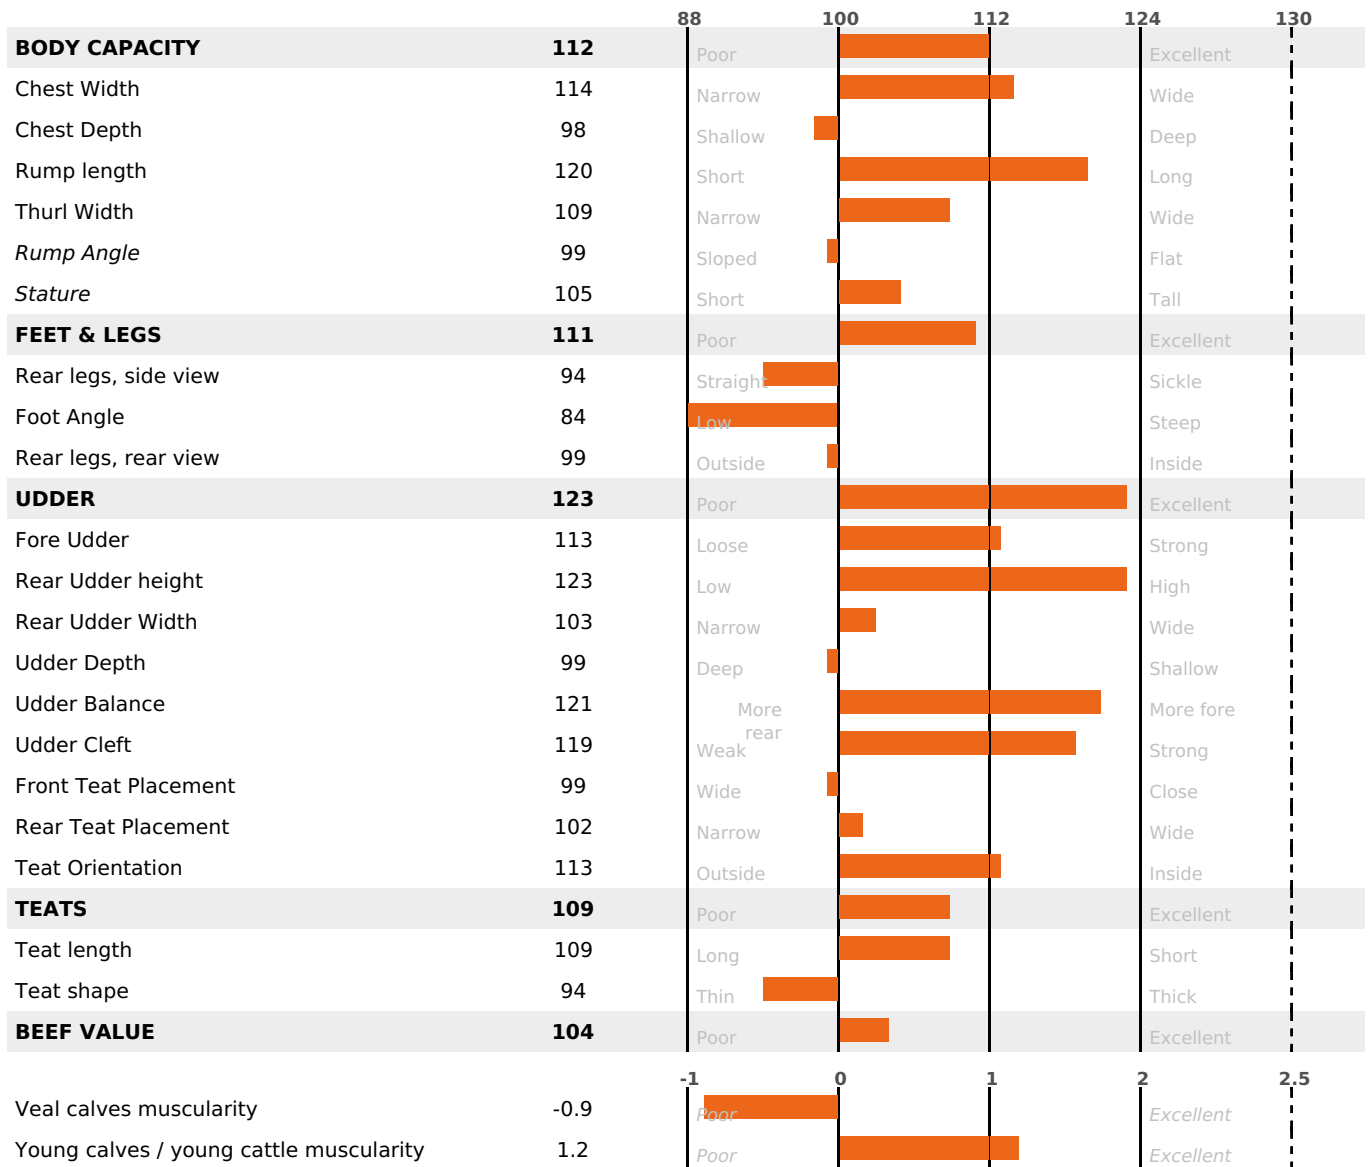

PRODUCTION

Milk Synthesis **+43**

daughter(s) - Herd(s) - **Rel. 76%**

MILK	PROT. (KG)	FAT (KG)	PROT. (%)	FAT (%)	DIGER	K-CAS	B-CAS
+247	+30	+39	+0.35	+0.46	-1.1	BB	A2A2

FUNCTIONAL

MILCA : MIF / MTCP : MTF

MTETR : MTRC

CALV. EASE	D. CALV. EASE	CALF VIT	D. CALF VIT.
95	95	95	95

HEALTH

NEW

1 daughter(s) - 1 Herd(s) - **Reliability**

64

FR 7402849681 - N° 96878
 BREEDER : SCEA DES THIEZES
 DAM : NICOISE
 2-305 9492KG 37,4 38,6