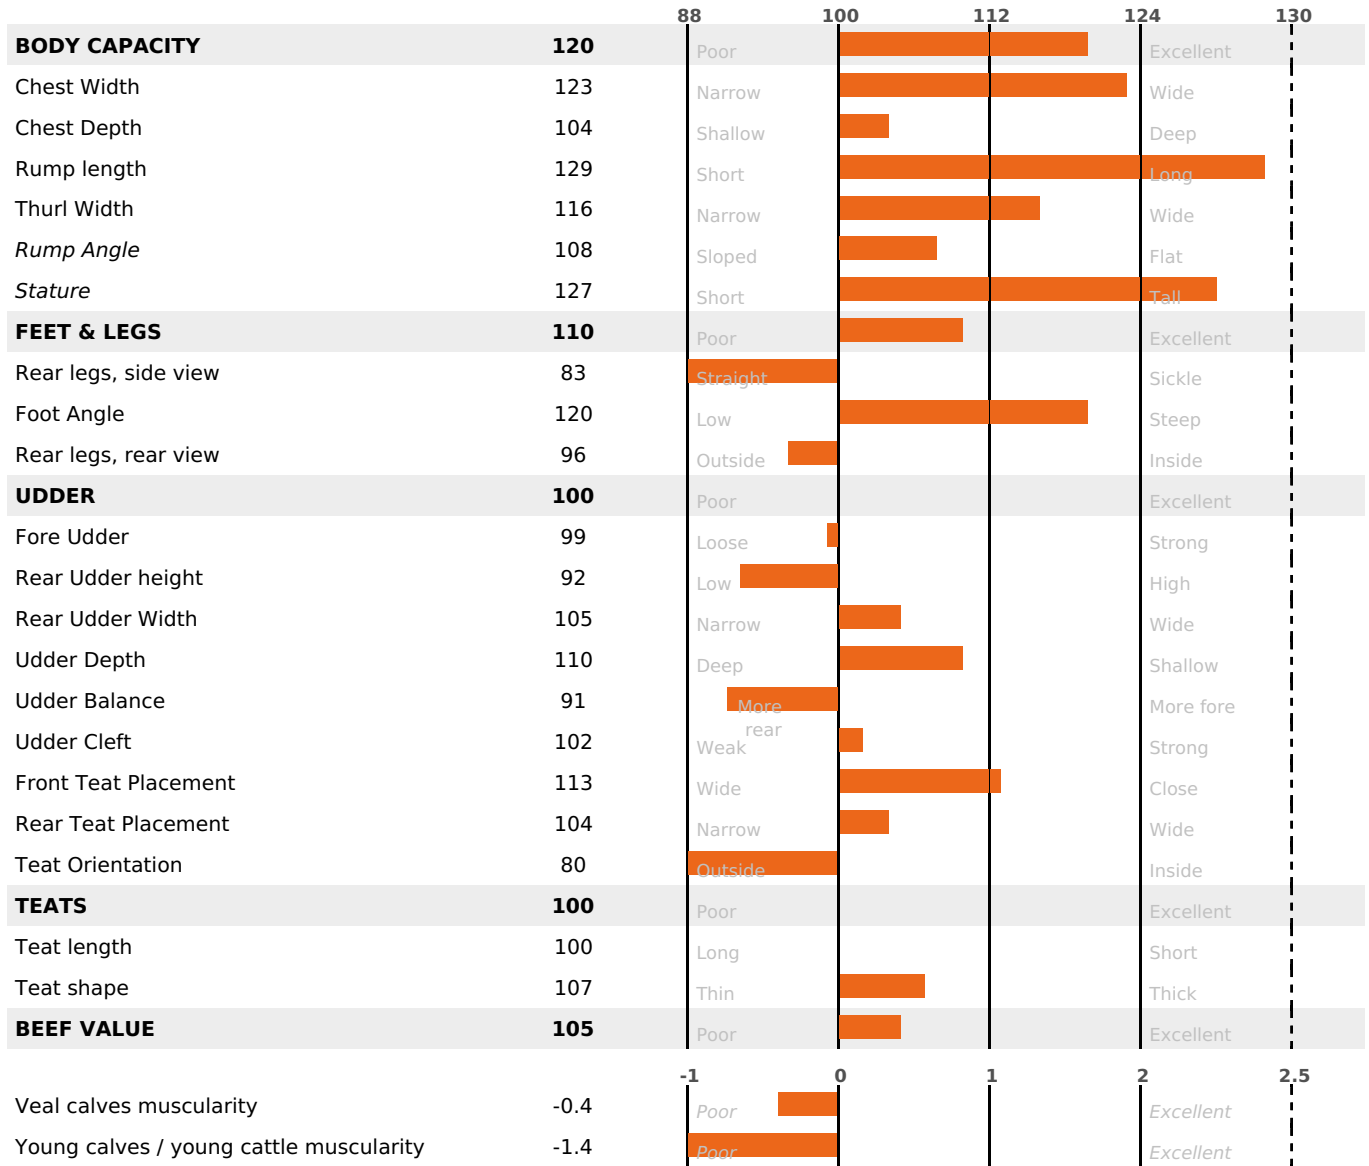

## PRODUCTION

Milk Synthesis **+45**

29 daughter(s) - 28 Herd(s) - **Rel. 83%**

MILK	PROT. (KG)	FAT (KG)	PROT. (%)	FAT (%)	DIGER	K-CAS	B-CAS
<b>+749</b>	<b>+34</b>	<b>+46</b>	<b>+0.16</b>	<b>+0.21</b>	<b>-0.6</b>	<b>BB</b>	<b>A2A2</b>

## FUNCTIONAL

MILCA : MIF / MTCP : MTF  
MTETR : MTRF

CALV. EASE	D. CALV. EASE	CALF VIT	D. CALF VIT.
<b>95</b>	<b>95</b>	<b>95</b>	<b>95</b>

## HEALTH

44 daughter(s) - 43 Herd(s) - **Reliability 74**

FR 7030761547 - N° 95732  
 BREEDER : EARL VALORY  
 DAM : LIQUEUR  
 3-305 10873KG 41,8 36,8