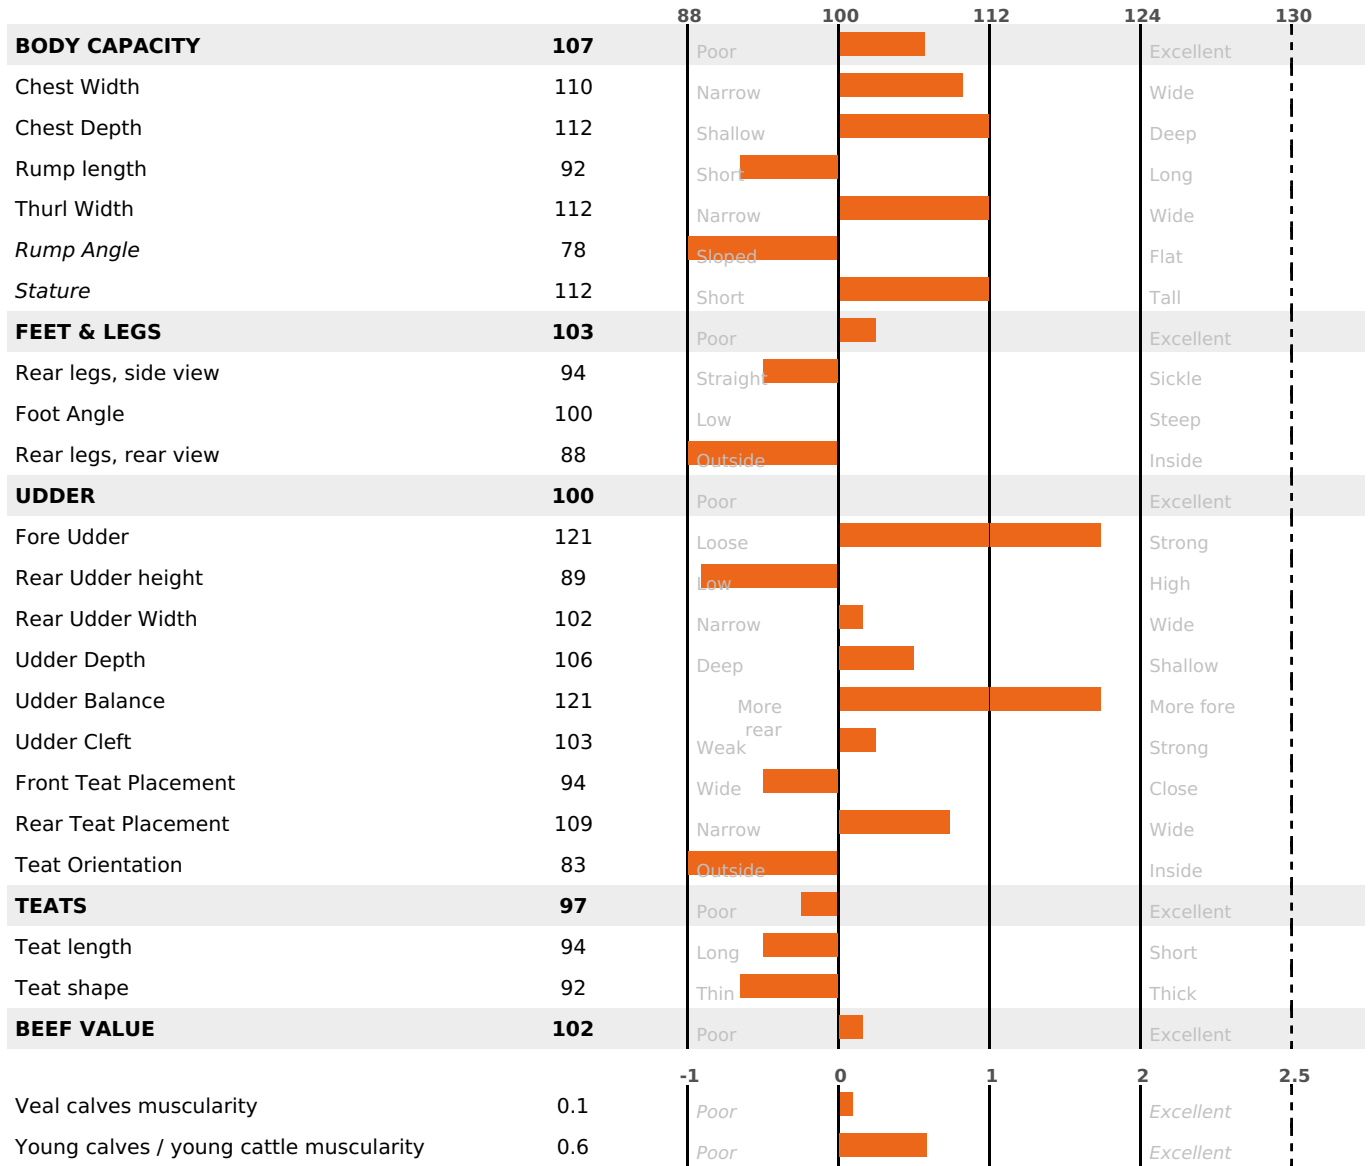

## PRODUCTION

Milk Synthesis **+56**

daughter(s) - Herd(s) - **Rel. 77%**

MILK	PROT. (KG)	FAT (KG)	PROT. (%)	FAT (%)	DIGER	K-CAS	B-CAS
<b>+982</b>	<b>+40</b>	<b>+70</b>	<b>+0.13</b>	<b>+0.46</b>	<b>-0.1</b>	<b>AB</b>	<b>A1A1</b>

## FUNCTIONAL

MILCA : MIF / MTCP : MTF  
MTETR : MTRF

CALV. EASE	D. CALV. EASE	CALF VIT	D. CALF VIT.
<b>95</b>	<b>95</b>	<b>95</b>	<b>95</b>

## HEALTH

daughter(s) - Herd(s) - **Reliability 67**

FR 5234291339 - N° 96398  
 BREEDER : GAEC DU MONT  
 DAM : NAIVE  
 2-305 12317KG 41,4 35,7