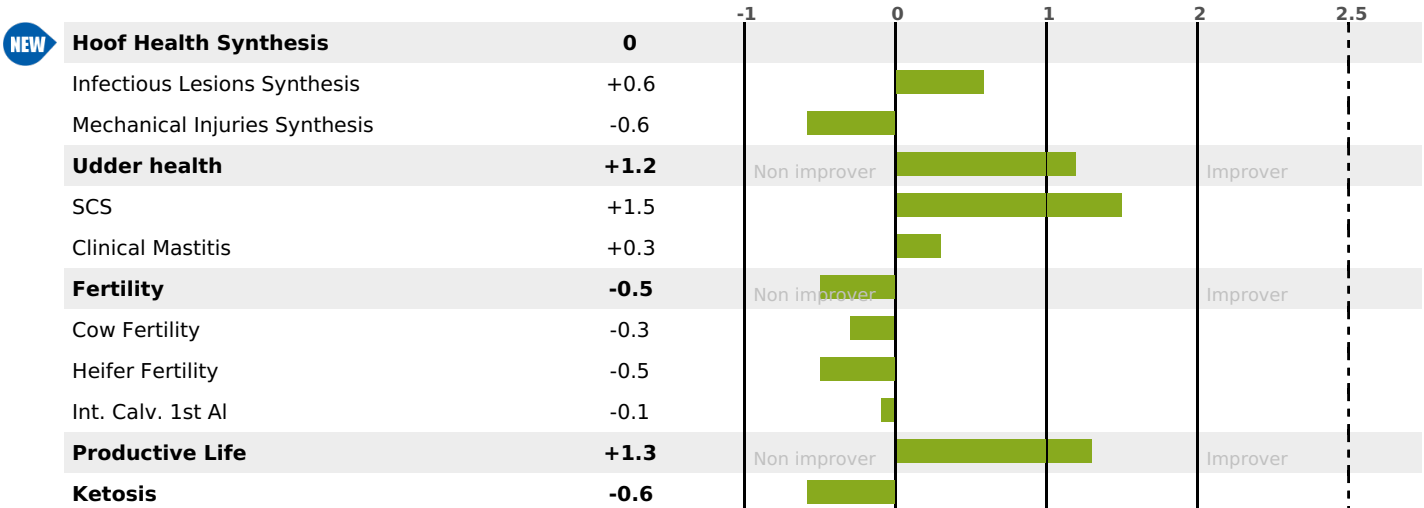

Milk Synthesis **+52**

6 daughter(s) - 6 Herd(s) - **Rel. 77%**

MILK	PROT. (KG)	FAT (KG)	PROT. (%)	FAT (%)	DIGER	K-CAS	B-CAS
+984	+42	+45	+0.15	+0.1	0.5	BB	A2A2

FUNCTIONAL

MILCA : MIF / MTCP : MTF
MTETR : MTRC

CALV. EASE	D. CALV. EASE	CALF VIT	D. CALF VIT.
95	90	95	95

HEALTH

13 daughter(s) - 10 Herd(s) - **Reliability 68**

FR 7120758200 - N° 96404

BREEDER : GAEC DE L ELEVAGE VUILLAT

DAM : NEW LOOK

3-291 8857KG 37,9 34,5