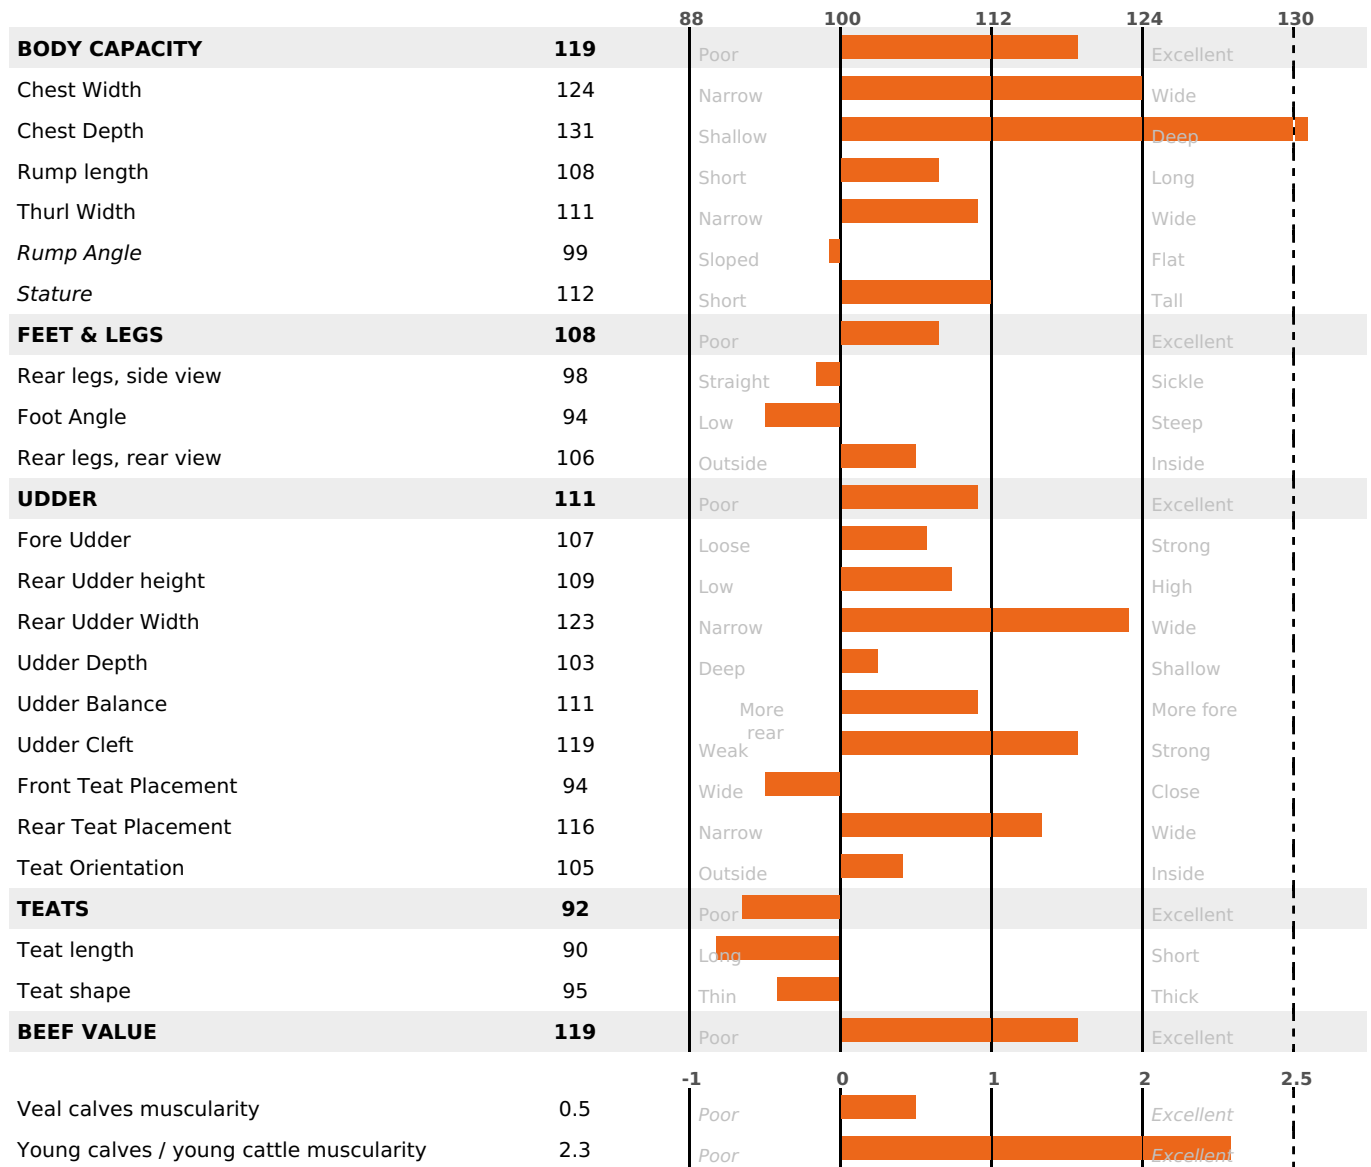

Milk Synthesis **+52**

6 daughter(s) - 6 Herd(s) - **Rel. 77%**

MILK	PROT. (KG)	FAT (KG)	PROT. (%)	FAT (%)	DIGER	K-CAS	B-CAS
+984	+42	+45	+0.15	+0.1	0.5	BB	A2A2

FUNCTIONAL

MILCA : MIF / MTCP : MTF
MTETR : MTRC

CALV. EASE	D. CALV. EASE	CALF VIT	D. CALF VIT.
95	90	95	95

HEALTH

13 daughter(s) - 10 Herd(s) - **Reliability 68**

FR 7120758200 - N° 96404

BREEDER : GAEC DE L ELEVAGE VUILLAT

DAM : NEW LOOK

3-291 8857KG 37,9 34,5