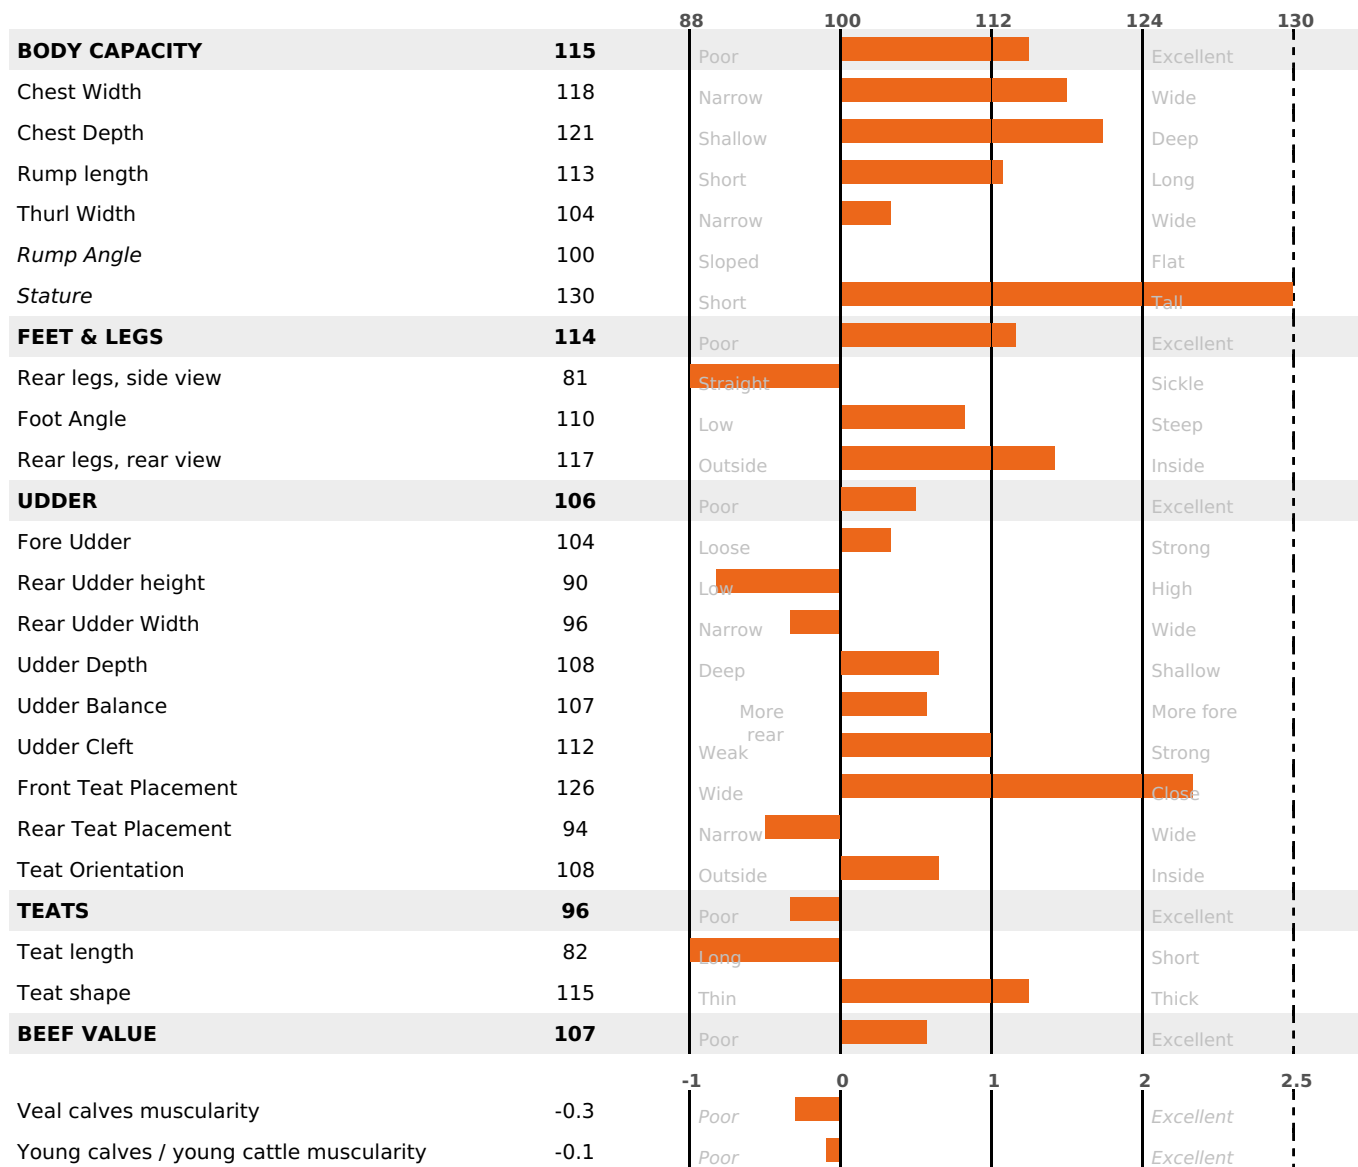

## PRODUCTION

Milk Synthesis **+31**

daughter(s) - Herd(s) - **Rel. 77%**

MILK	PROT. (KG)	FAT (KG)	PROT. (%)	FAT (%)	DIGER	K-CAS	B-CAS
<b>+547</b>	<b>+25</b>	<b>+26</b>	<b>+0.11</b>	<b>0</b>	<b>-0.4</b>	<b>AB</b>	<b>A1A2</b>

## FUNCTIONAL

MILCA : MIF / MTCP : MTF

MTETR : MTRF

CALV. EASE	D. CALV. EASE	CALF VIT	D. CALF VIT.
<b>95</b>	<b>95</b>	<b>95</b>	<b>95</b>

## HEALTH

NEW

daughter(s) - Herd(s) - **Reliability 65**

FR 7043796571 - N° 96876

BREEDER : GAEC DU GRANDCHAMP

DAM : NOSTRA

3-305 8672KG 40,7 34,9