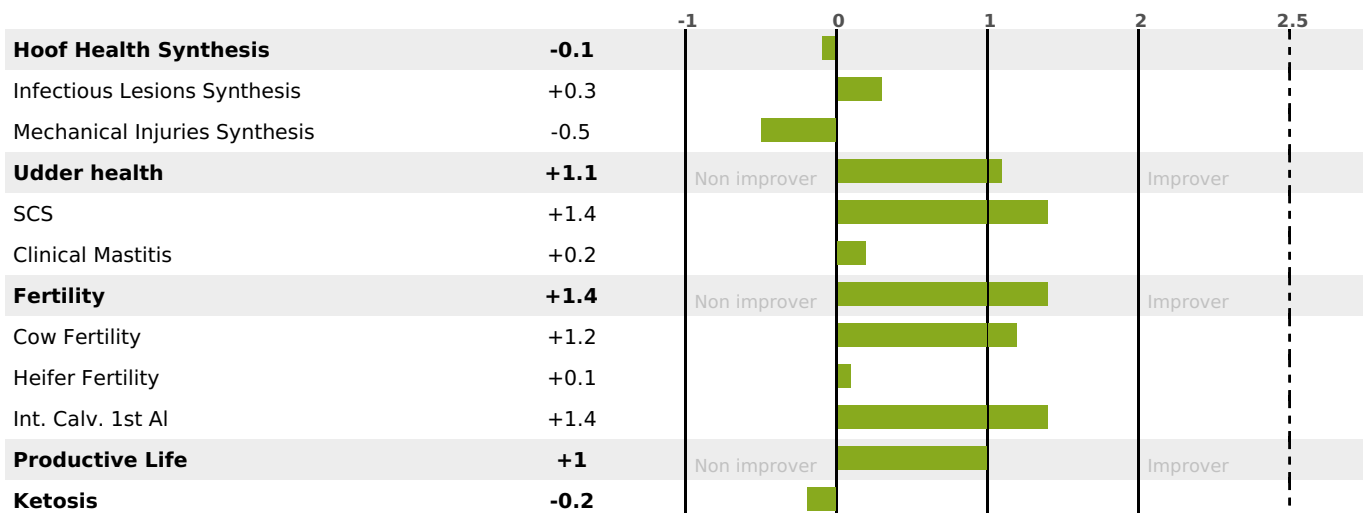

## FUNCTIONAL

MILCA : MIF / MTCP : MTF

MTETR : MTRF

CALV. EASE	D. CALV. EASE	CALF VIT	D. CALF VIT.
<b>95</b>	<b>95</b>	<b>95</b>	<b>95</b>

## HEALTH

NEW

daughter(s) - Herd(s) - **Reliability 65**

FR 7043796571 - N° 96876

BREEDER : GAEC DU GRANDCHAMP

DAM : NOSTRA

3-305 8672KG 40,7 34,9