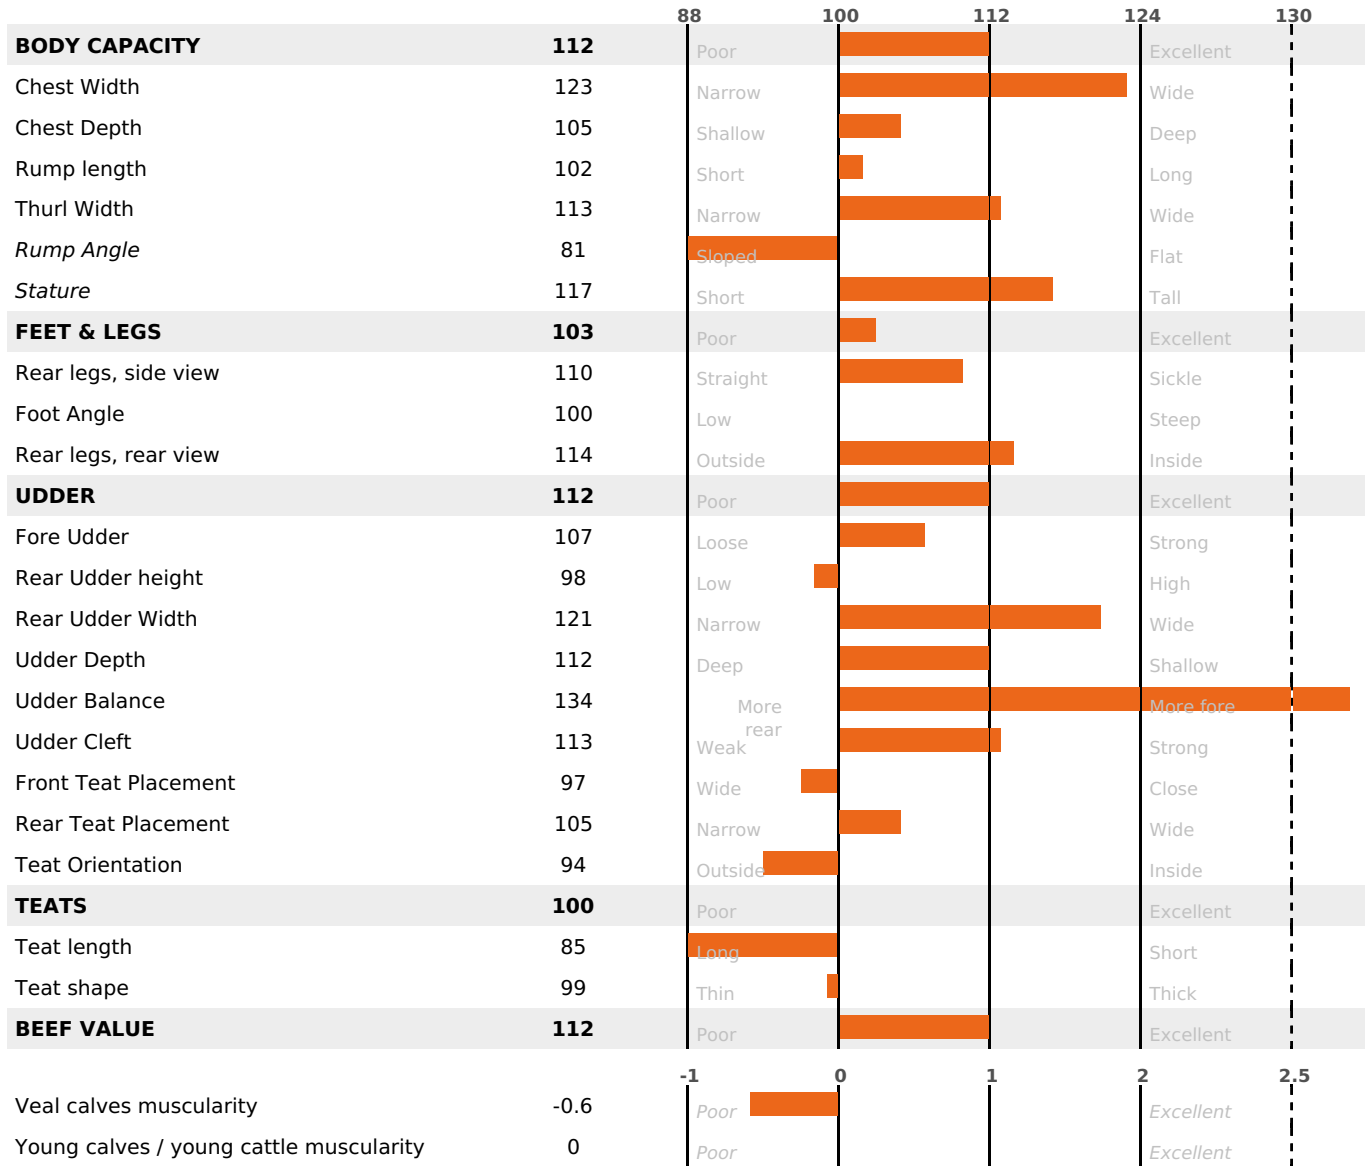

## PRODUCTION

Milk Synthesis **+38**

daughter(s) - Herd(s) - **Rel. 76%**

MILK	PROT. (KG)	FAT (KG)	PROT. (%)	FAT (%)	DIGER	K-CAS	B-CAS
+880	+29	+48	-0.02	+0.17	0.3	AB	A1A2

## FUNCTIONAL

MILCA : MIF / MTCP : MTF  
MTETR : MTRF

CALV. EASE	D. CALV. EASE	CALF VIT	D. CALF VIT.
95	95	95	95

## HEALTH

daughter(s) - Herd(s) - **Reliability 67**

FR 7036861352 - N° 97273  
 BREEDER : GAEC GIRARDEY  
 DAM : 047 NICOLE  
 2-305 9145KG 38,4 39,3