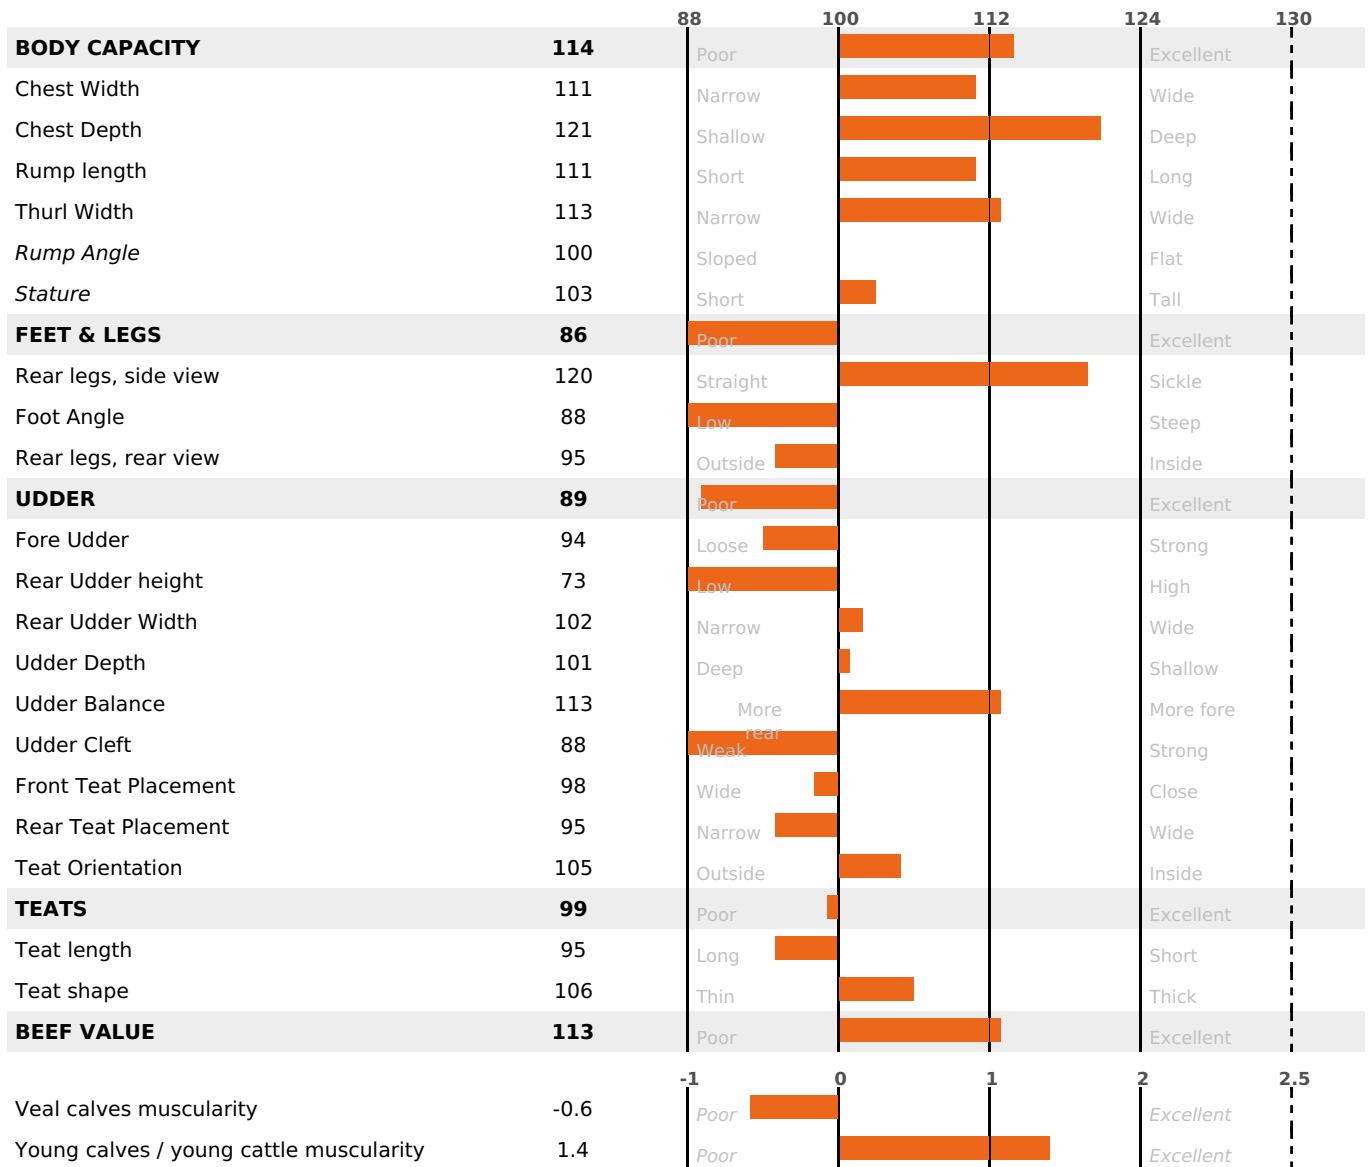

21454 daughter(s) - 7157 Herd(s) - **Rel. 95%**

MILK	PROT. (KG)	FAT (KG)	PROT. (%)	FAT (%)	DIGER	K-CAS	B-CAS
+209	-5	-25	-0.17	-0.47		AB	A1A2

FUNCTIONAL

MILCA : NC / MTCP : NC
MTETR : NC

CALV. EASE	D. CALV. EASE	CALF VIT	D. CALF VIT.
54	89	62	95

HEALTH

14346 daughter(s) - 4929 Herd(s) - **Reliability**

95

FR 0199068825 - N° 57573
 BREEDER : EARL ROUSSET JEAN-MARC
 DAM : JUNGLE
 2-305 10524KG 37,5 33,4