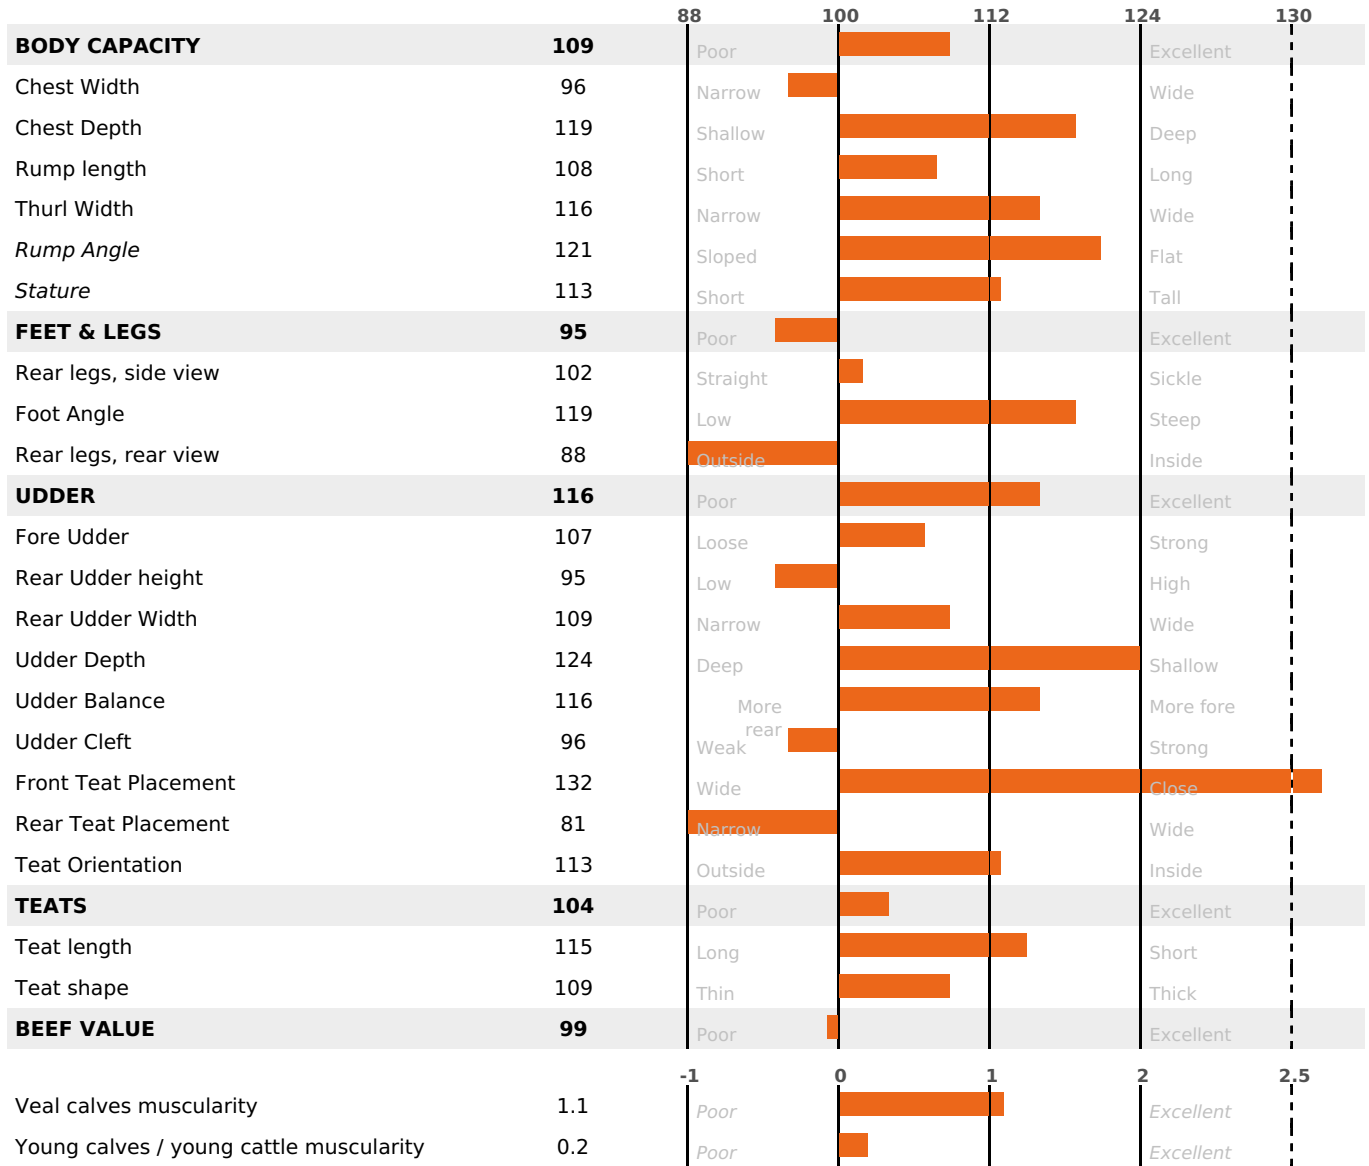

Milk Synthesis **+39**

daughter(s) - Herd(s) - **Rel. 76%**

MILK	PROT. (KG)	FAT (KG)	PROT. (%)	FAT (%)	DIGER	K-CAS	B-CAS
+537	+34	+20	+0.24	-0.04	-0.8	BB	A2A2

FUNCTIONAL

MILCA : MIF / MTCP : MTF

MTETR : MTRF

CALV. EASE	D. CALV. EASE	CALF VIT	D. CALF VIT.
70	95	95	95

HEALTH

NEW

daughter(s) - Herd(s) - **Reliability 67**

FR 4243028043 - N° 97705
 BREEDER : GAEC DU HAUT FOREZ
 DAM : OCARINA
 2-305 6749KG 38,3 33,6