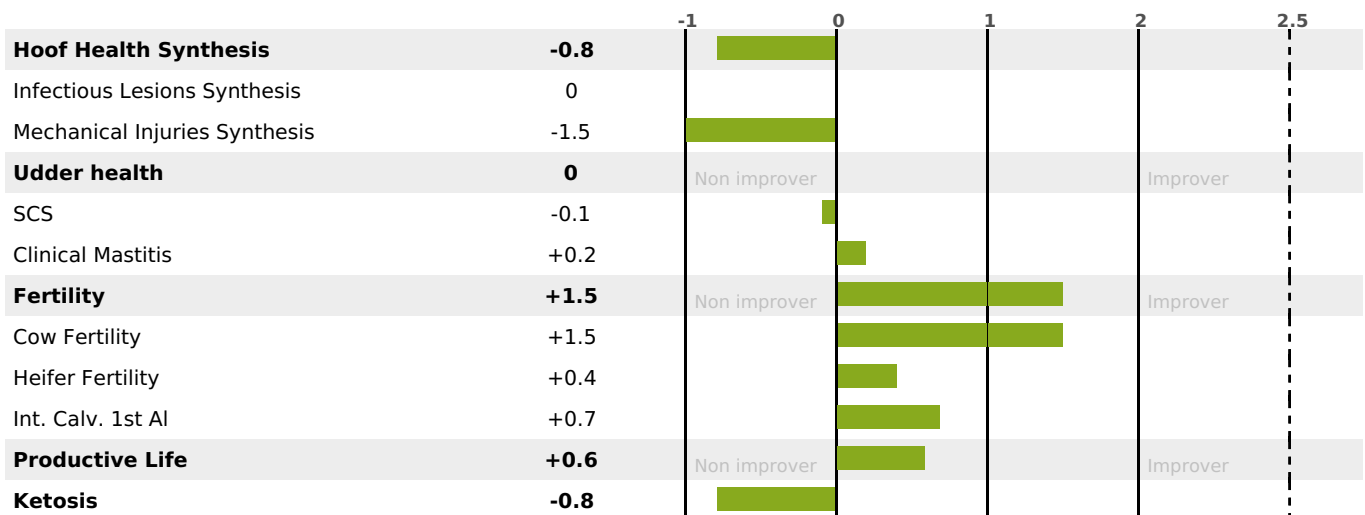

Milk Synthesis **+39**

daughter(s) - Herd(s) - **Rel. 76%**

MILK	PROT. (KG)	FAT (KG)	PROT. (%)	FAT (%)	DIGER	K-CAS	B-CAS
+537	+34	+20	+0.24	-0.04	-0.8	BB	A2A2

FUNCTIONAL

MILCA : MIF / MTCP : MTF

MTETR : MTRF

CALV. EASE	D. CALV. EASE	CALF VIT	D. CALF VIT.
70	95	95	95

HEALTH

NEW

daughter(s) - Herd(s) - **Reliability 67**

FR 4243028043 - N° 97705
 BREEDER : GAEC DU HAUT FOREZ
 DAM : OCARINA
 2-305 6749KG 38,3 33,6