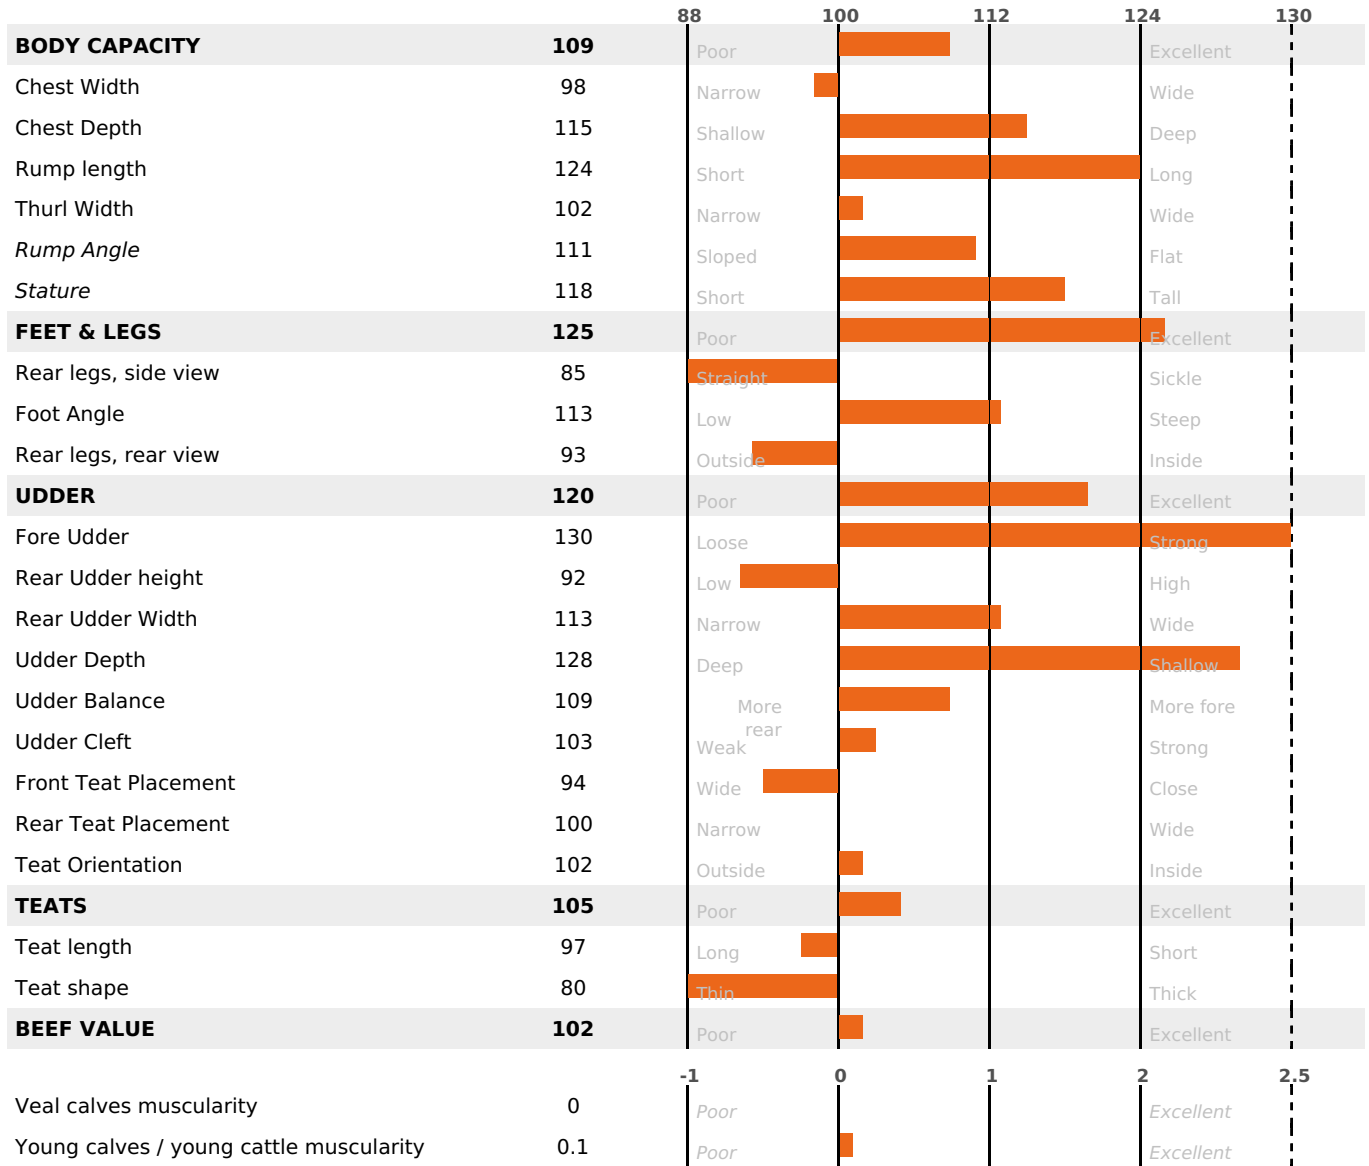

Milk Synthesis **+53**

daughter(s) - Herd(s) - **Rel. 77%**

MILK	PROT. (KG)	FAT (KG)	PROT. (%)	FAT (%)	DIGER	K-CAS	B-CAS
+903	+43	+44	+0.2	+0.15	0.8	BB	A2A2

FUNCTIONAL

MILCA : MIF / MTCP : MTF

MTETR : MTRF

CALV. EASE	D. CALV. EASE	CALF VIT	D. CALF VIT.
95	95	95	95

HEALTH

NEW

daughter(s) - Herd(s) - **Reliability 67**

FR 8577578750 - N° 97699
 BREEDER : GAEC LE GAZON FORGERIT
 DAM : NATACHA
 2-303 11487KG 37,1 35,5