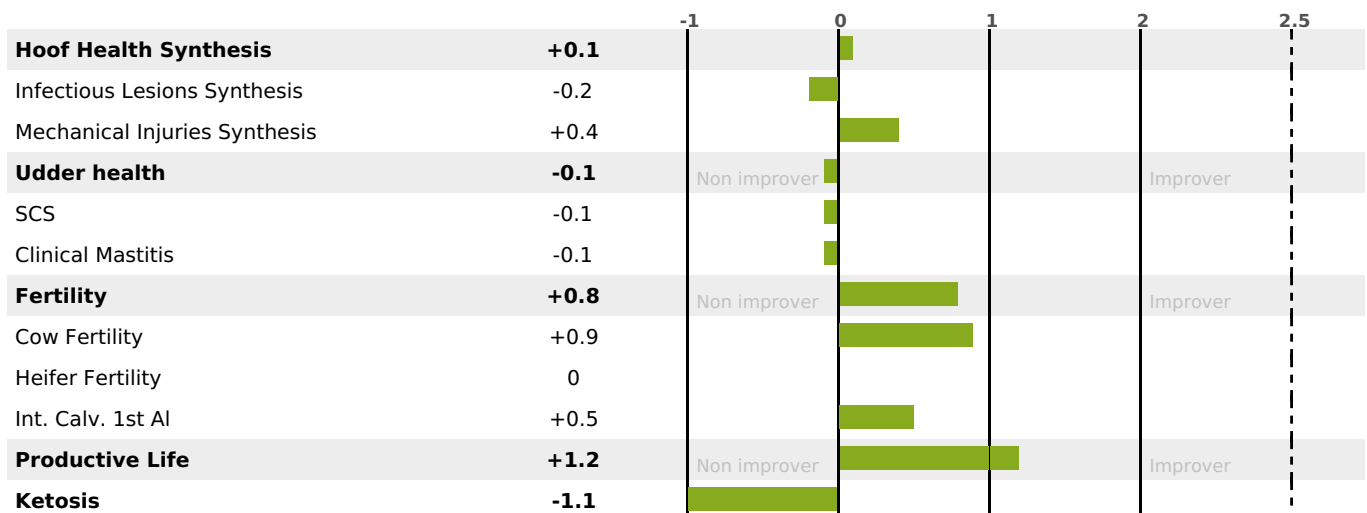

Milk Synthesis **+53**

daughter(s) - Herd(s) - **Rel. 77%**

MILK	PROT. (KG)	FAT (KG)	PROT. (%)	FAT (%)	DIGER	K-CAS	B-CAS
+903	+43	+44	+0.2	+0.15	0.8	BB	A2A2

FUNCTIONAL

MILCA : MIF / MTCP : MTF

MTETR : MTRF

CALV. EASE	D. CALV. EASE	CALF VIT	D. CALF VIT.
95	95	95	95

HEALTH

NEW

daughter(s) - Herd(s) - **Reliability 67**

FR 8577578750 - N° 97699
 BREEDER : GAEC LE GAZON FORGERIT
 DAM : NATACHA
 2-303 11487KG 37,1 35,5