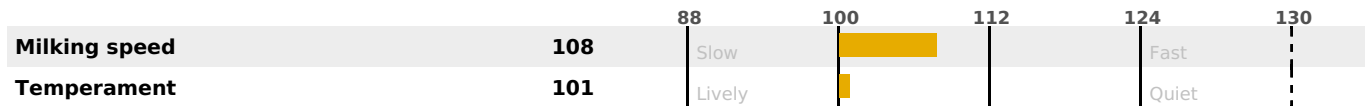

GRAZING

PRODUCTION

Milk Synthesis **+33**

daughter(s) - Herd(s) - **Rel. 76%**

MILK	PROT. (KG)	FAT (KG)	PROT. (%)	FAT (%)	DIGER	K-CAS	B-CAS
+401	+25	+28	+0.18	+0.19	-0.6	BB	A2A2

FUNCTIONAL

MILCA : MIF / MTCP : MTF
MTETR : MTRC

CALV. EASE	D. CALV. EASE	CALF VIT	D. CALF VIT.
95	95	95	95

HEALTH

NEW

daughter(s) - Herd(s) - **Reliability 63**

FR 0119035394 - N° 97253
 BREEDER : GAEC DE GRANDVAL
 DAM : NOAILLERIE
 3-305 11459KG 37 35,4