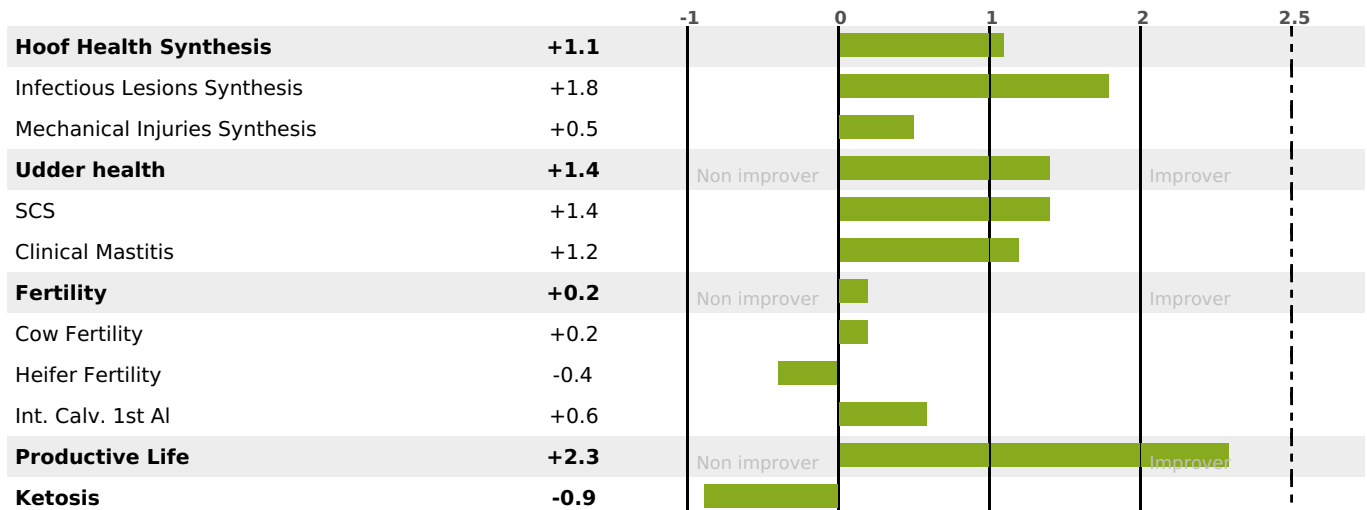

GRAZING

PRODUCTION

Milk Synthesis **+33**

daughter(s) - Herd(s) - **Rel. 76%**

MILK	PROT. (KG)	FAT (KG)	PROT. (%)	FAT (%)	DIGER	K-CAS	B-CAS
+401	+25	+28	+0.18	+0.19	-0.6	BB	A2A2

FUNCTIONAL

MILCA : MIF / MTCP : MTF
MTETR : MTRC

CALV. EASE	D. CALV. EASE	CALF VIT	D. CALF VIT.
95	95	95	95

HEALTH

NEW

daughter(s) - Herd(s) - **Reliability 63**

FR 0119035394 - N° 97253
 BREEDER : GAEC DE GRANDVAL
 DAM : NOAILLERIE
 3-305 11459KG 37 35,4