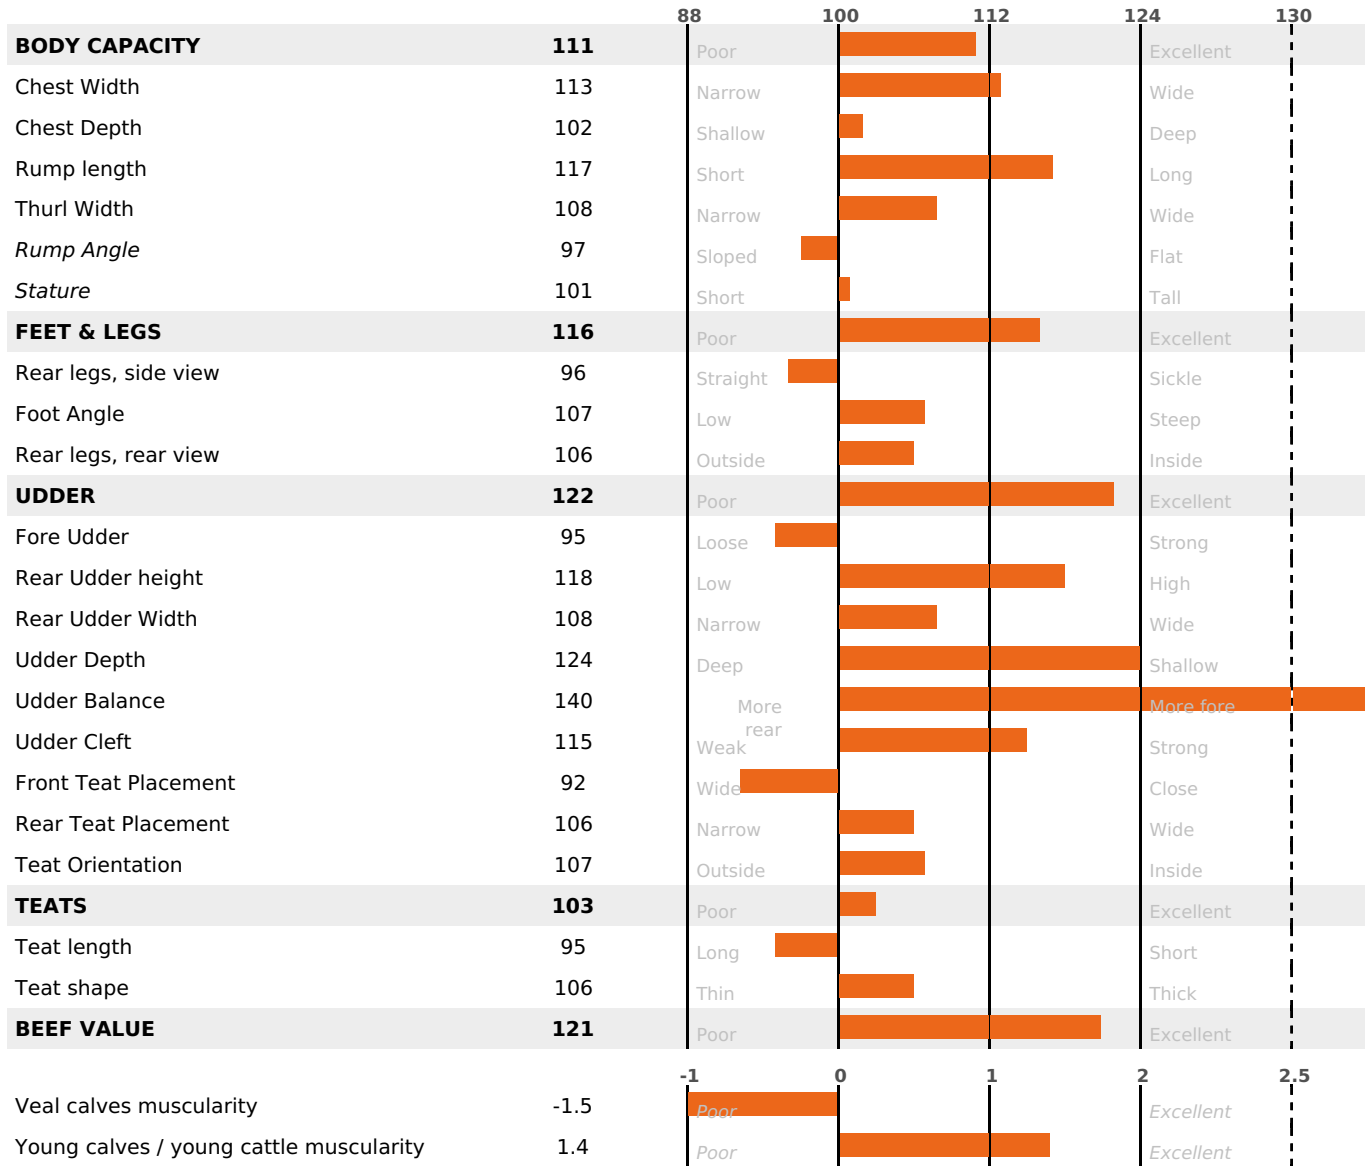

GRAZING

PRODUCTION

Milk Synthesis **+33**

daughter(s) - Herd(s) - **Rel. 76%**

MILK	PROT. (KG)	FAT (KG)	PROT. (%)	FAT (%)	DIGER	K-CAS	B-CAS
+401	+25	+28	+0.18	+0.19	-0.6	BB	A2A2

FUNCTIONAL

MILCA : MIF / MTCP : MTF
MTETR : MTRC

CALV. EASE	D. CALV. EASE	CALF VIT	D. CALF VIT.
95	95	95	95

HEALTH

NEW

daughter(s) - Herd(s) - **Reliability 63**

FR 0119035394 - N° 97253
 BREEDER : GAEC DE GRANDVAL
 DAM : NOAILLERIE
 3-305 11459KG 37 35,4