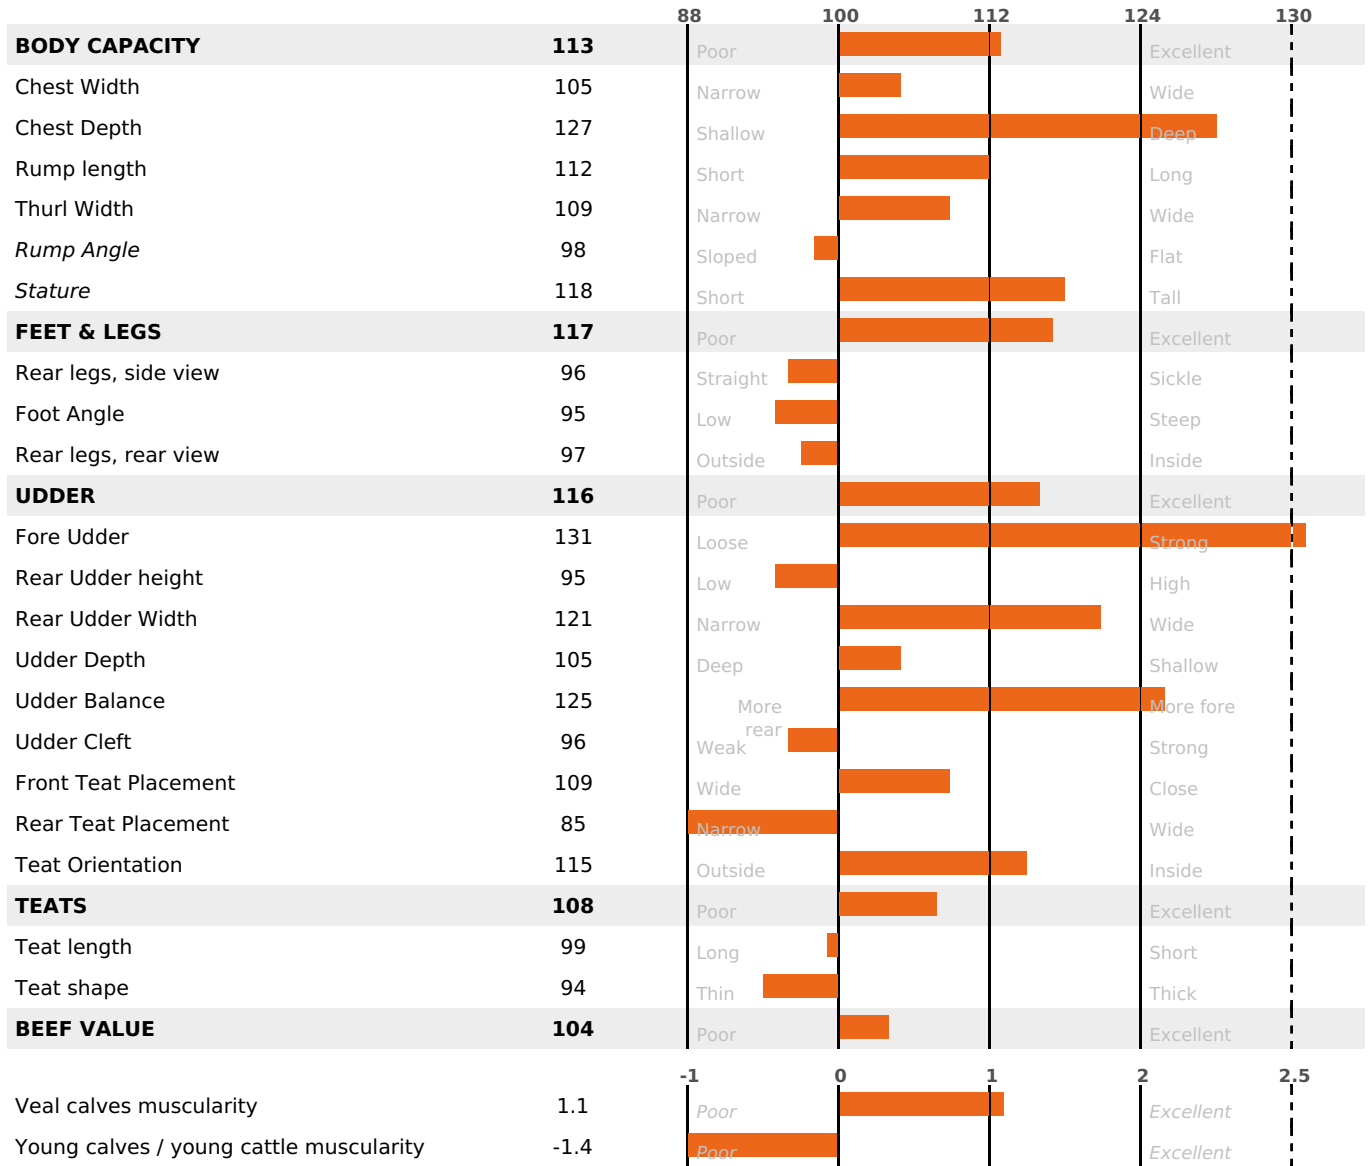

## PRODUCTION

Milk Synthesis **+39**

daughter(s) - Herd(s) - **Rel. 76%**

MILK	PROT. (KG)	FAT (KG)	PROT. (%)	FAT (%)	DIGER	K-CAS	B-CAS
<b>+696</b>	<b>+35</b>	<b>+20</b>	<b>+0.19</b>	<b>-0.13</b>	<b>-0.5</b>	<b>BB</b>	<b>A2A2</b>

## FUNCTIONAL

MILCA : MIF / MTCP : MTF  
MTETR : MTRF

CALV. EASE	D. CALV. EASE	CALF VIT	D. CALF VIT.
<b>95</b>	<b>95</b>	<b>95</b>	<b>95</b>

## HEALTH

daughter(s) - Herd(s) - **Reliability 66**

FR 3924891674 - N° 98292  
 BREEDER : GAEC ARBEZ  
 DAM : ORIENTALE  
 1-305 5336KG 36,7 37,6