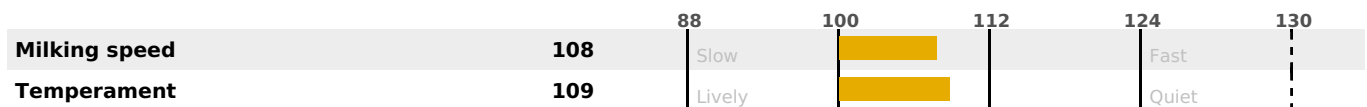

Milk Synthesis **+43**

daughter(s) - Herd(s) - **Rel. 76%**

MILK	PROT. (KG)	FAT (KG)	PROT. (%)	FAT (%)	DIGER	K-CAS	B-CAS
+871	+39	+20	+0.16	-0.2	-0.1	BB	A1A1

FUNCTIONAL

MILCA : MIF / MTCP : MTF
MTETR : MTRF

CALV. EASE	D. CALV. EASE	CALF VIT	D. CALF VIT.
95	95	95	95

HEALTH

daughter(s) - Herd(s) - **Reliability 64**

FR 7031824002 - N° 98321
 BREEDER : EARL LE CLOS
 DAM : ORPHEE
 2-305 7076KG 39,8 35,8