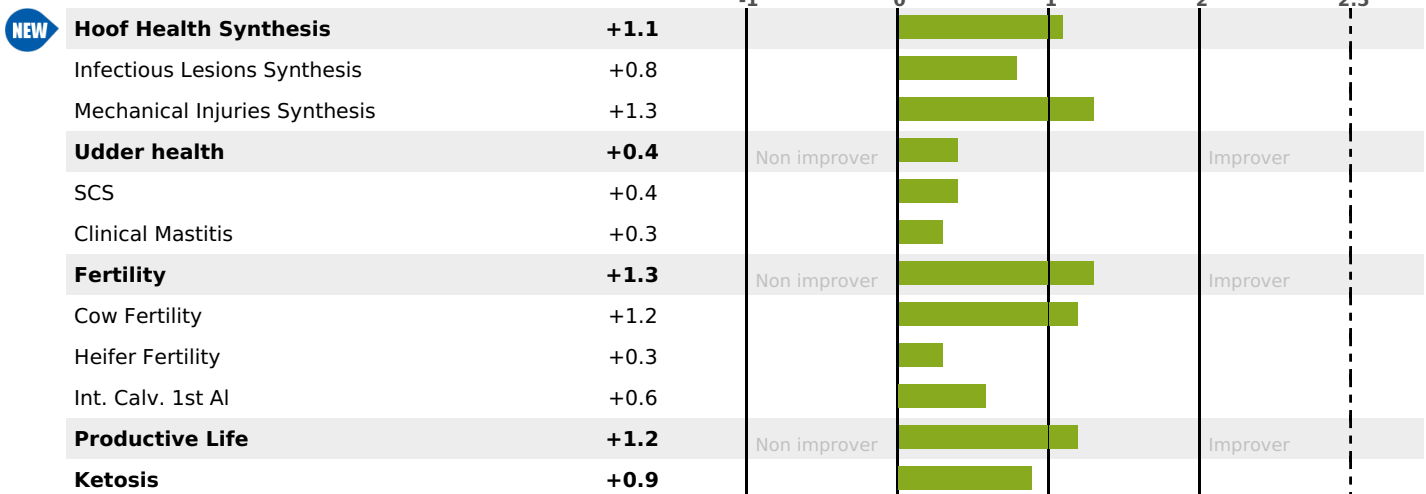

Milk Synthesis **+43**

daughter(s) - Herd(s) - **Rel. 76%**

MILK	PROT. (KG)	FAT (KG)	PROT. (%)	FAT (%)	DIGER	K-CAS	B-CAS
+871	+39	+20	+0.16	-0.2	-0.1	BB	A1A1

FUNCTIONAL

MILCA : MIF / MTCP : MTF
MTETR : MTRF

CALV. EASE	D. CALV. EASE	CALF VIT	D. CALF VIT.
95	95	95	95

HEALTH

daughter(s) - Herd(s) - **Reliability 64**

FR 7031824002 - N° 98321
 BREEDER : EARL LE CLOS
 DAM : ORPHEE
 2-305 7076KG 39,8 35,8