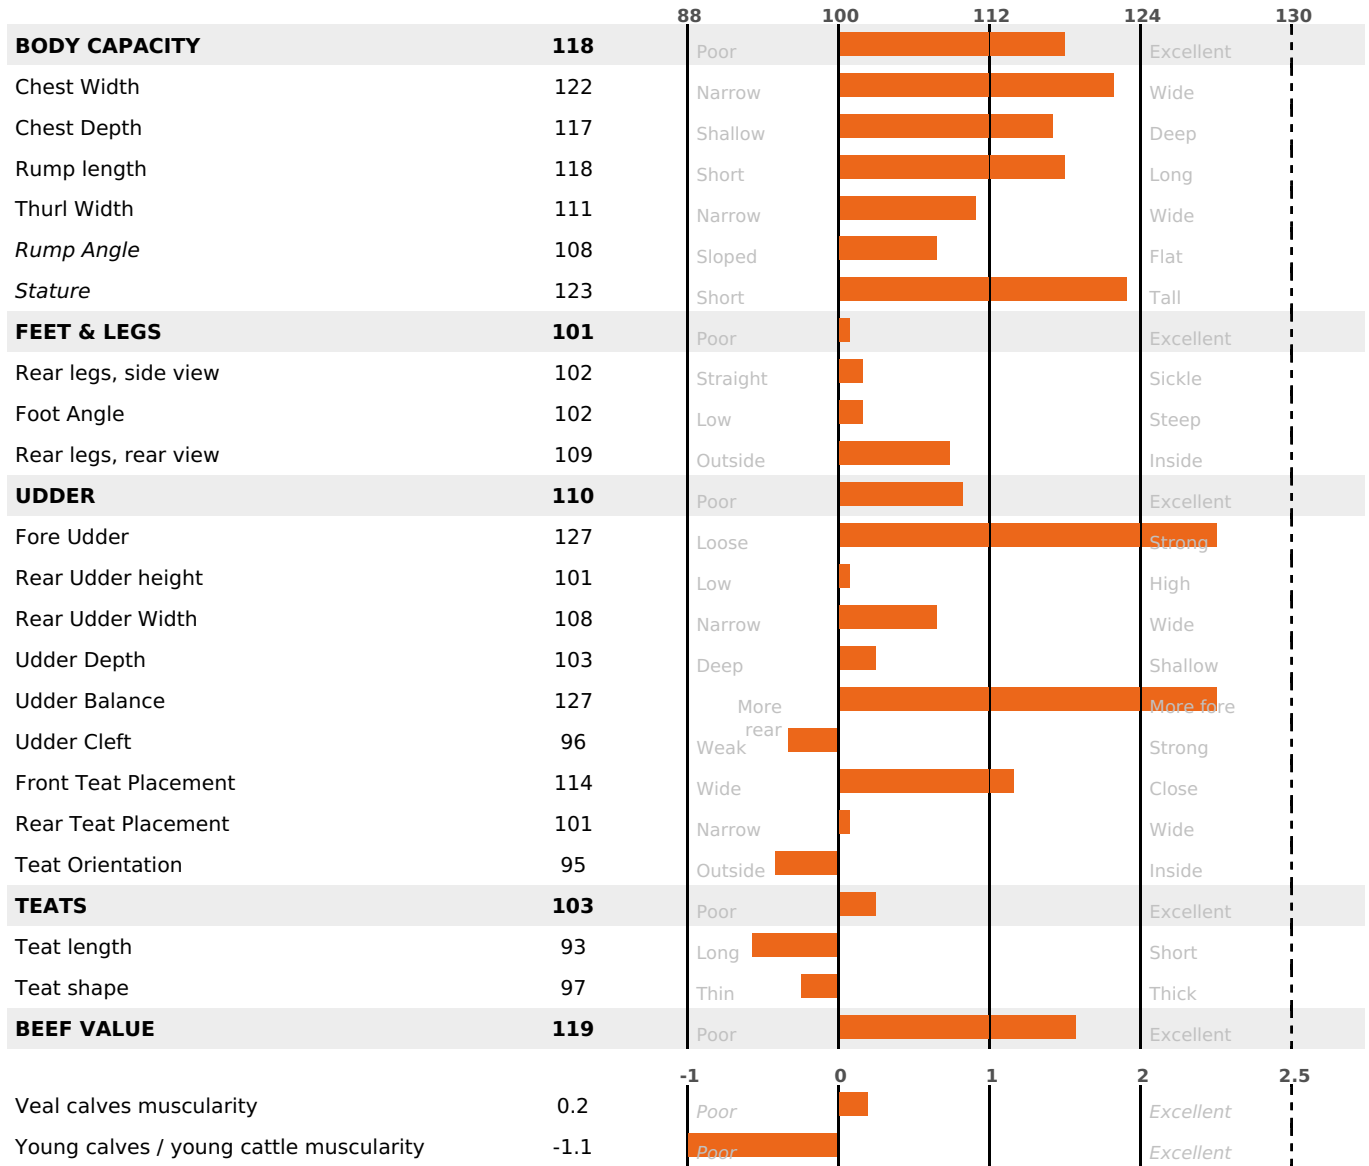

Milk Synthesis **+43**

daughter(s) - Herd(s) - **Rel. 76%**

MILK	PROT. (KG)	FAT (KG)	PROT. (%)	FAT (%)	DIGER	K-CAS	B-CAS
+871	+39	+20	+0.16	-0.2	-0.1	BB	A1A1

FUNCTIONAL

MILCA : MIF / MTCP : MTF
MTETR : MTRF

CALV. EASE	D. CALV. EASE	CALF VIT	D. CALF VIT.
95	95	95	95

HEALTH

daughter(s) - Herd(s) - **Reliability 64**

FR 7031824002 - N° 98321
 BREEDER : EARL LE CLOS
 DAM : ORPHEE
 2-305 7076KG 39,8 35,8