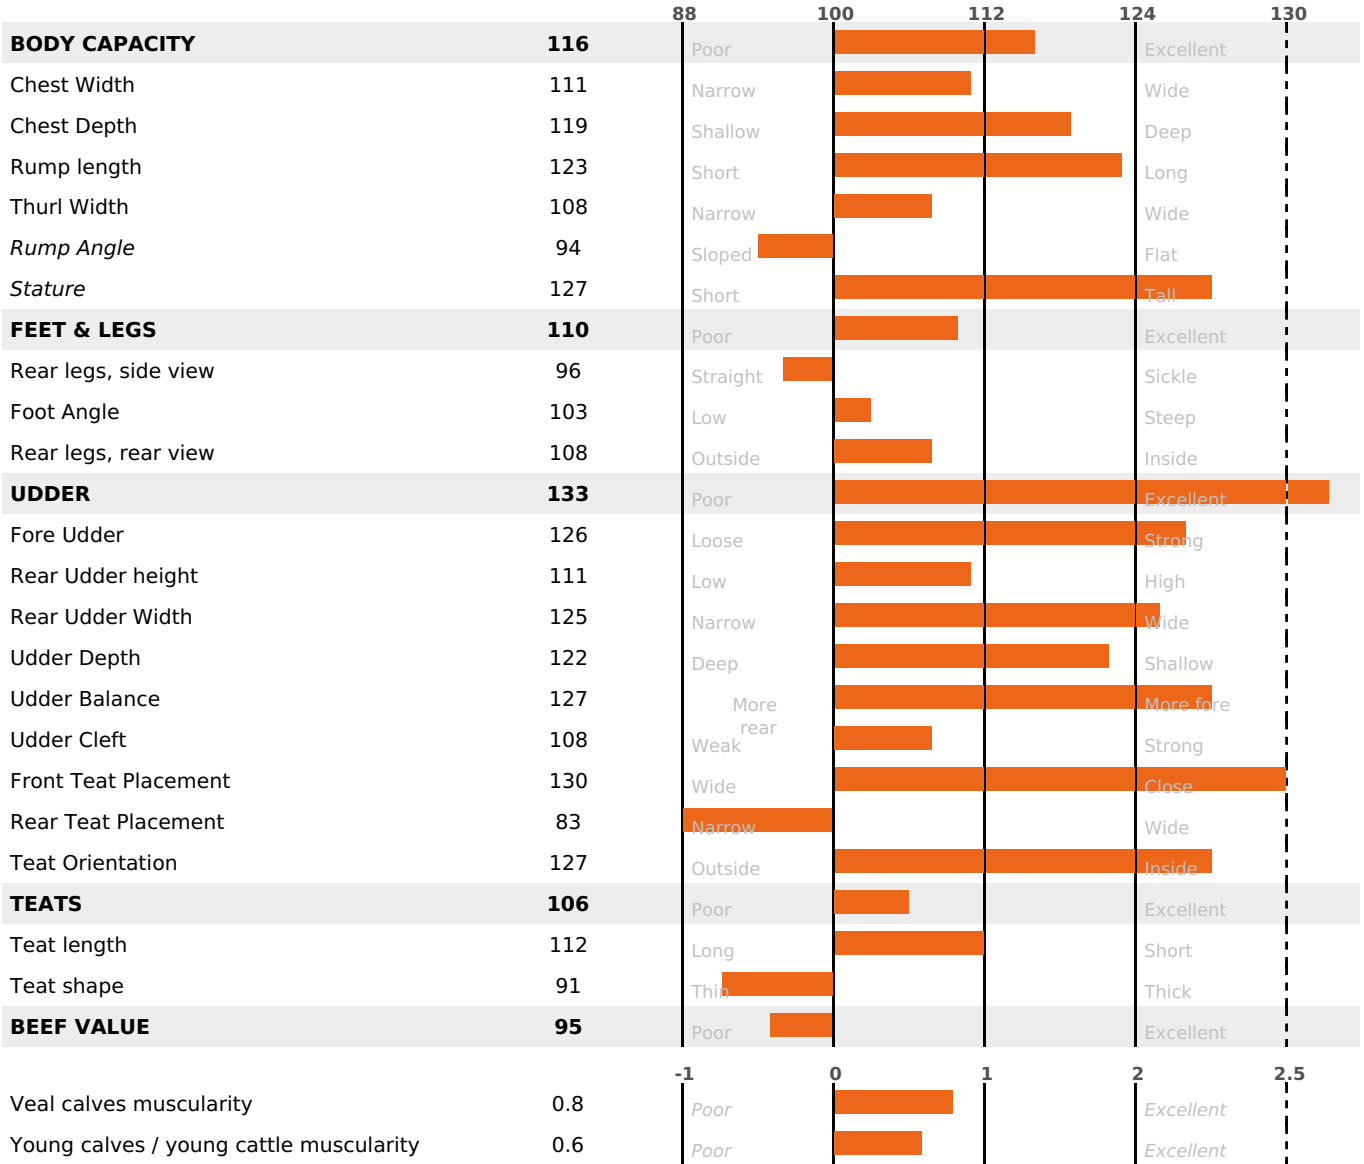

Milk Synthesis **+49**

daughter(s) - Herd(s) - **Rel. 74%**

| MILK | PROT. (KG) | FAT (KG) | PROT. (%) | FAT (%) | DIGER | K-CAS | B-CAS |
|--------------|------------|------------|--------------|-------------|------------|-----------|-------------|
| +1058 | +44 | +28 | +0.16 | -0.2 | 1.9 | AB | A1A2 |

FUNCTIONAL

MILCA : MIF / MTCP : MTF

MTETR : MTRF

| CALV. EASE | D. CALV. EASE | CALF VIT | D. CALF VIT. |
|------------|---------------|-----------|--------------|
| 95 | 95 | 95 | 95 |

HEALTH & REPRODUCTION

NEW

daughter(s) - Herd(s) - **Reliability 56**

NEW

FR 2525114377 - N° 97680
 BREEDER : GAEC DE L'ETANG FOISSIAT
 DAM : OBSESSION
 1-305 8070KG 39,7 39,3