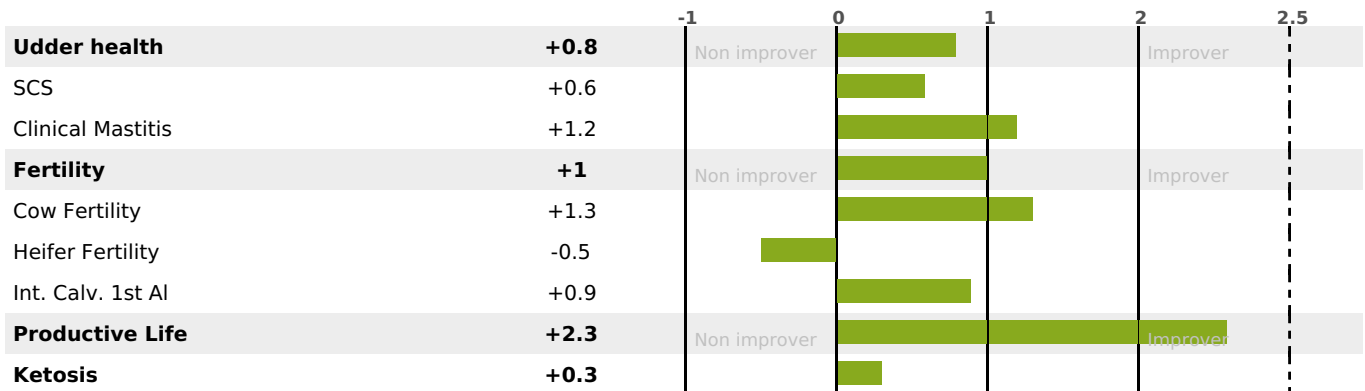

FUNCTIONAL

MILCA : MIF / MTCP : MTF

MTETR : MTRF

| CALV. EASE | D. CALV. EASE | CALF VIT | D. CALF VIT. |
|------------|---------------|-----------|--------------|
| 95 | 95 | 95 | 95 |

HEALTH & REPRODUCTION