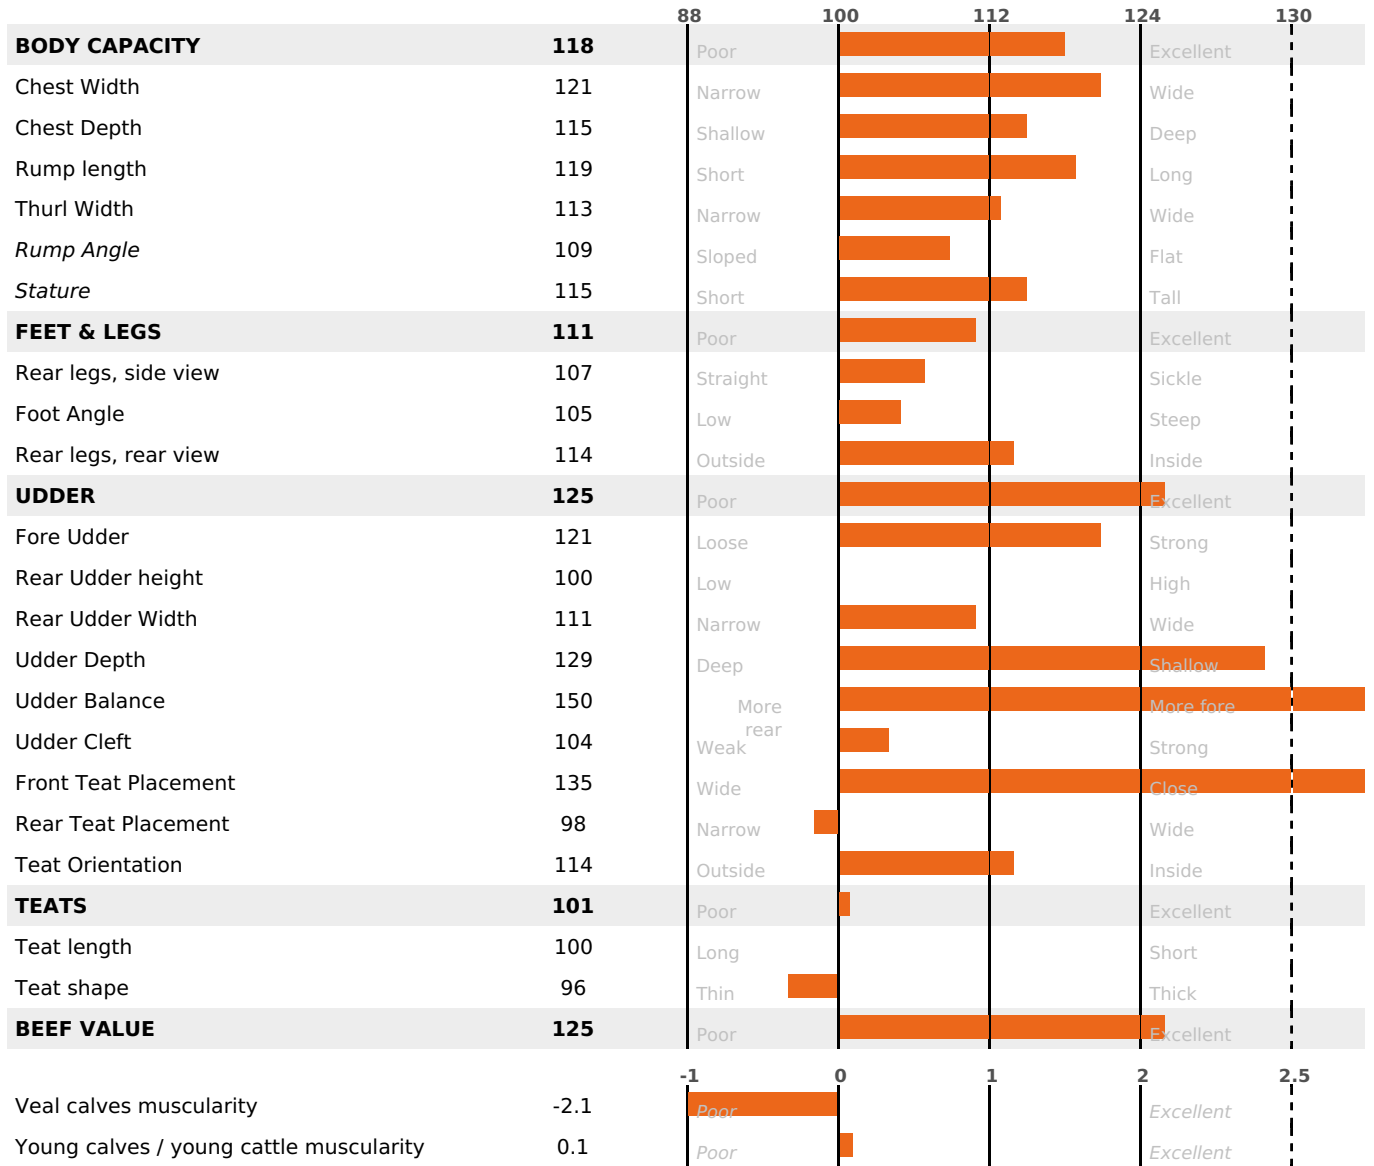

daughter(s) - Herd(s) - **Rel. 76%**

MILK	PROT. (KG)	FAT (KG)	PROT. (%)	FAT (%)	DIGER	K-CAS	B-CAS
+485	+14	-12	-0.04	-0.47	-2.2	BB	A2A2

FUNCTIONAL

MILCA : MIF / MTCP : MTF
MTETR : MTRF

CALV. EASE	D. CALV. EASE	CALF VIT	D. CALF VIT.
89	95	95	95

HEALTH

daughter(s) - Herd(s) - **Reliability 65**

FR 3803461832 - N° 97264
 BREEDER : GAEC DU VIVARAIS
 DAM : NATIVE
 3-305 8774KG 37,6 38,5