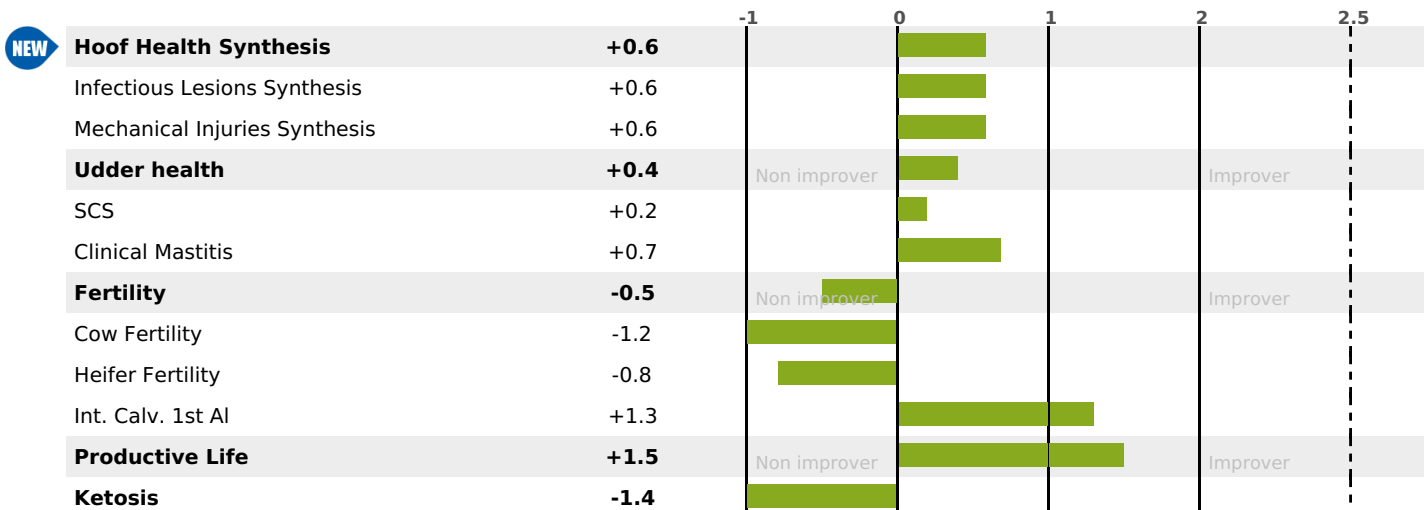

daughter(s) - Herd(s) - **Rel. 76%**

MILK	PROT. (KG)	FAT (KG)	PROT. (%)	FAT (%)	DIGER	K-CAS	B-CAS
+485	+14	-12	-0.04	-0.47	-2.2	BB	A2A2

FUNCTIONAL

MILCA : MIF / MTCP : MTF
MTETR : MTRF

CALV. EASE	D. CALV. EASE	CALF VIT	D. CALF VIT.
89	95	95	95

HEALTH

daughter(s) - Herd(s) - **Reliability 65**

FR 3803461832 - N° 97264
 BREEDER : GAEC DU VIVARAIS
 DAM : NATIVE
 3-305 8774KG 37,6 38,5