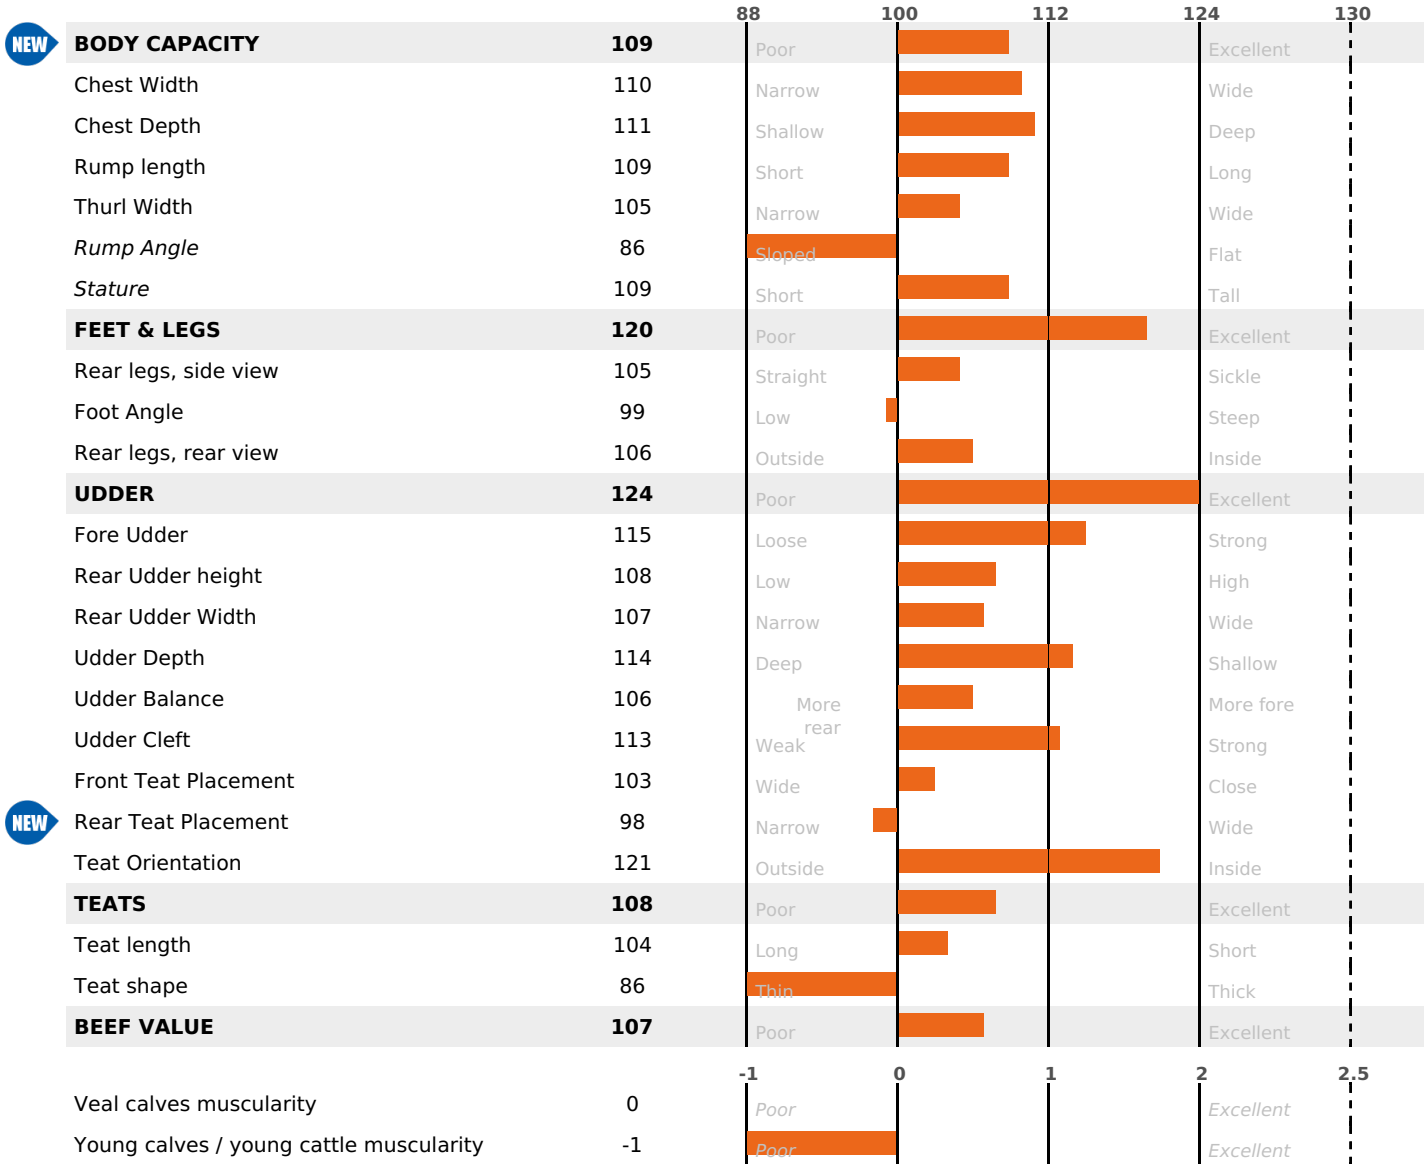

PRODUCTION

Milk Synthesis **+57**

daughter(s) - Herd(s) - **Rel. 75%**

MILK	PROT. (KG)	FAT (KG)	PROT. (%)	FAT (%)	DIGER	K-CAS	B-CAS
+1343	+49	+46	+0.09	-0.14	-1.8	AB	A1A2

FUNCTIONAL

MILCA : MIF / MTCP : MTF

MTETR : MTRF

CALV. EASE	D. CALV. EASE	CALF VIT	D. CALF VIT.
94	95	95	95

HEALTH & REPRODUCTION

NEW

daughter(s) - Herd(s) - **Reliability 63**

FR 7120200934 - N° 97274
 BREEDER : GAEC DU PETIT DOMAINE
 DAM : OGAZELLE
 1-305 7688KG 40,8 36,3