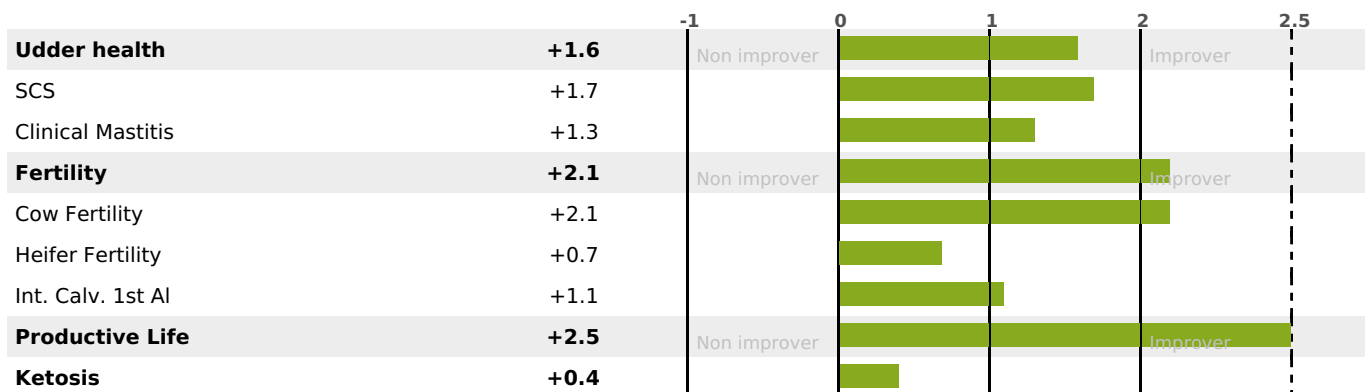

PRODUCTION

Milk Synthesis **+57**

daughter(s) - Herd(s) - **Rel. 75%**

MILK	PROT. (KG)	FAT (KG)	PROT. (%)	FAT (%)	DIGER	K-CAS	B-CAS
+1343	+49	+46	+0.09	-0.14	-1.8	AB	A1A2

FUNCTIONAL

MILCA : MIF / MTCP : MTF

MTETR : MTRF

CALV. EASE	D. CALV. EASE	CALF VIT	D. CALF VIT.
94	95	95	95

HEALTH & REPRODUCTION

NEW

daughter(s) - Herd(s) - **Reliability 63**

FR 7120200934 - N° 97274
 BREEDER : GAEC DU PETIT DOMAINE
 DAM : OGAZELLE
 1-305 7688KG 40,8 36,3