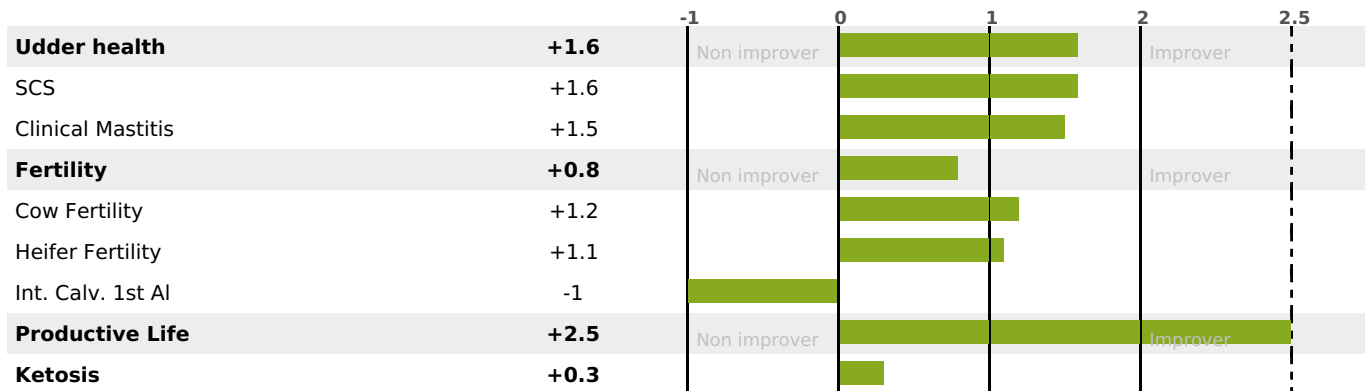

HEALTH & REPRODUCTION