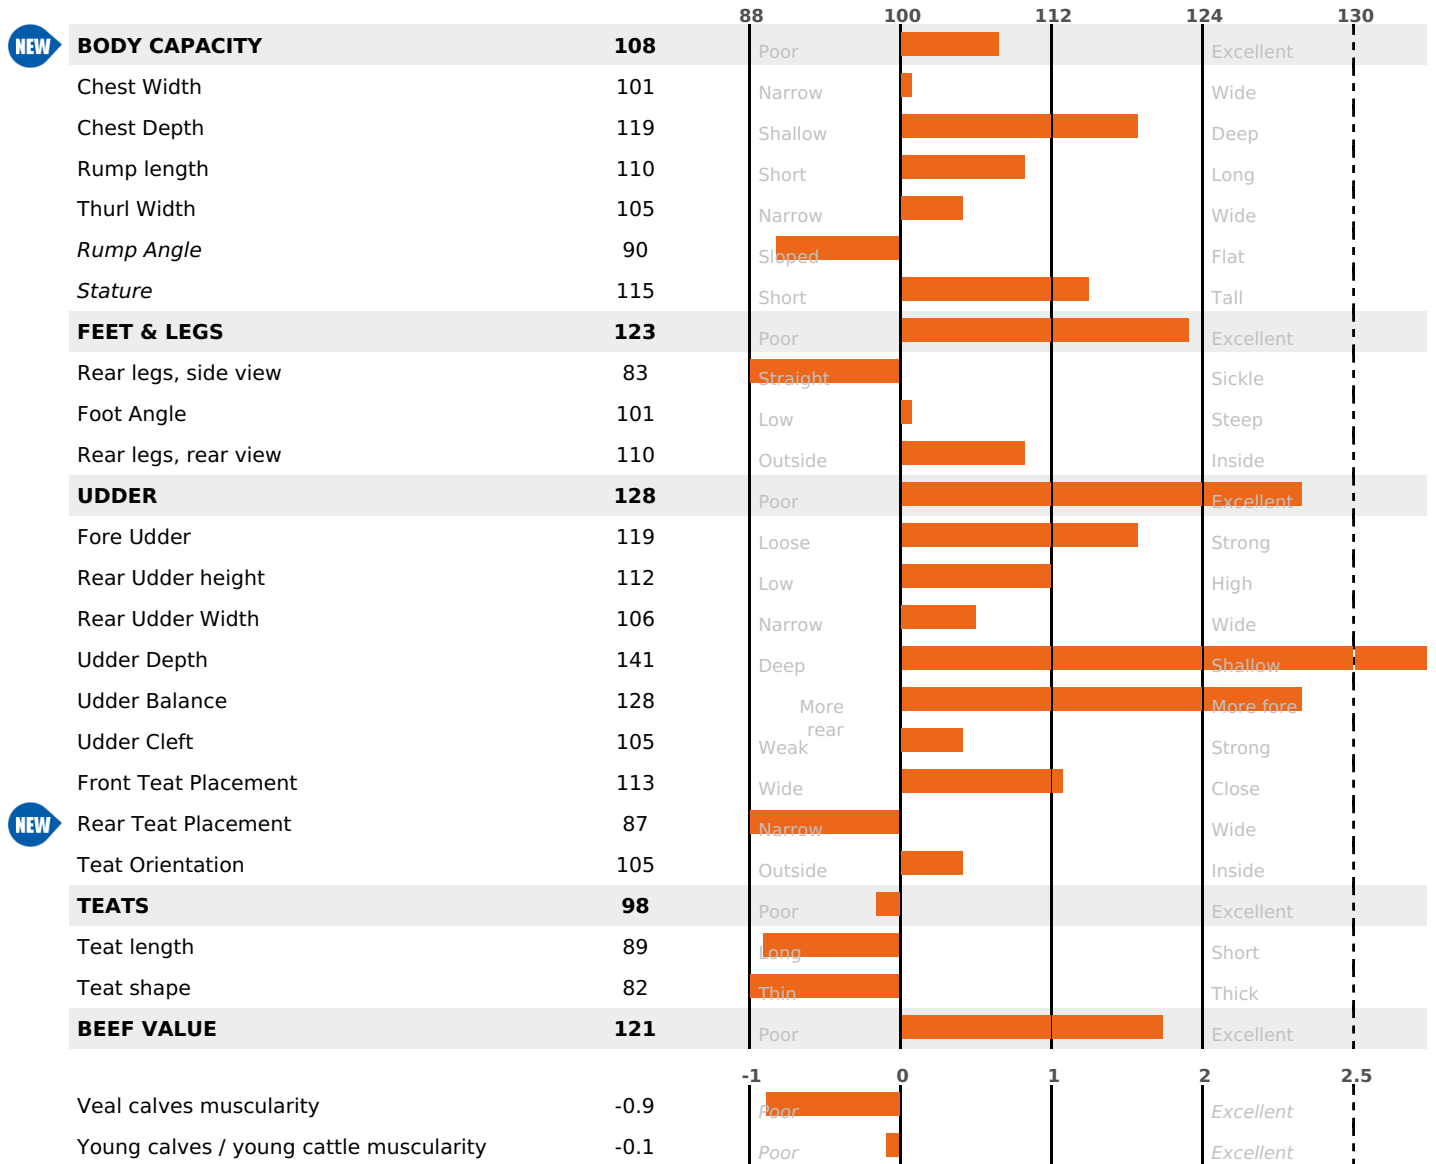

## PRODUCTION

Milk Synthesis **+39**

daughter(s) - Herd(s) - **Rel. 72%**

MILK	PROT. (KG)	FAT (KG)	PROT. (%)	FAT (%)	DIGER	K-CAS	B-CAS
<b>+971</b>	<b>+32</b>	<b>+37</b>	<b>-0.01</b>	<b>0</b>	<b>-0.9</b>	<b>AB</b>	<b>A2A2</b>

## FUNCTIONAL

MILCA : MIF / MTCP : MTF  
MTETR : MTRF

CALV. EASE	D. CALV. EASE	CALF VIT	D. CALF VIT.
<b>95</b>	<b>95</b>	<b>95</b>	<b>95</b>

## HEALTH & REPRODUCTION

NEW

daughter(s) - Herd(s) - **Reliability 59**

FR 7028283245 - N° 98835  
 BREEDER : GAEC DE POMEYRIEUX  
 DAM : PAILLETTE  
 1-305 7602KG 36,9 37,0