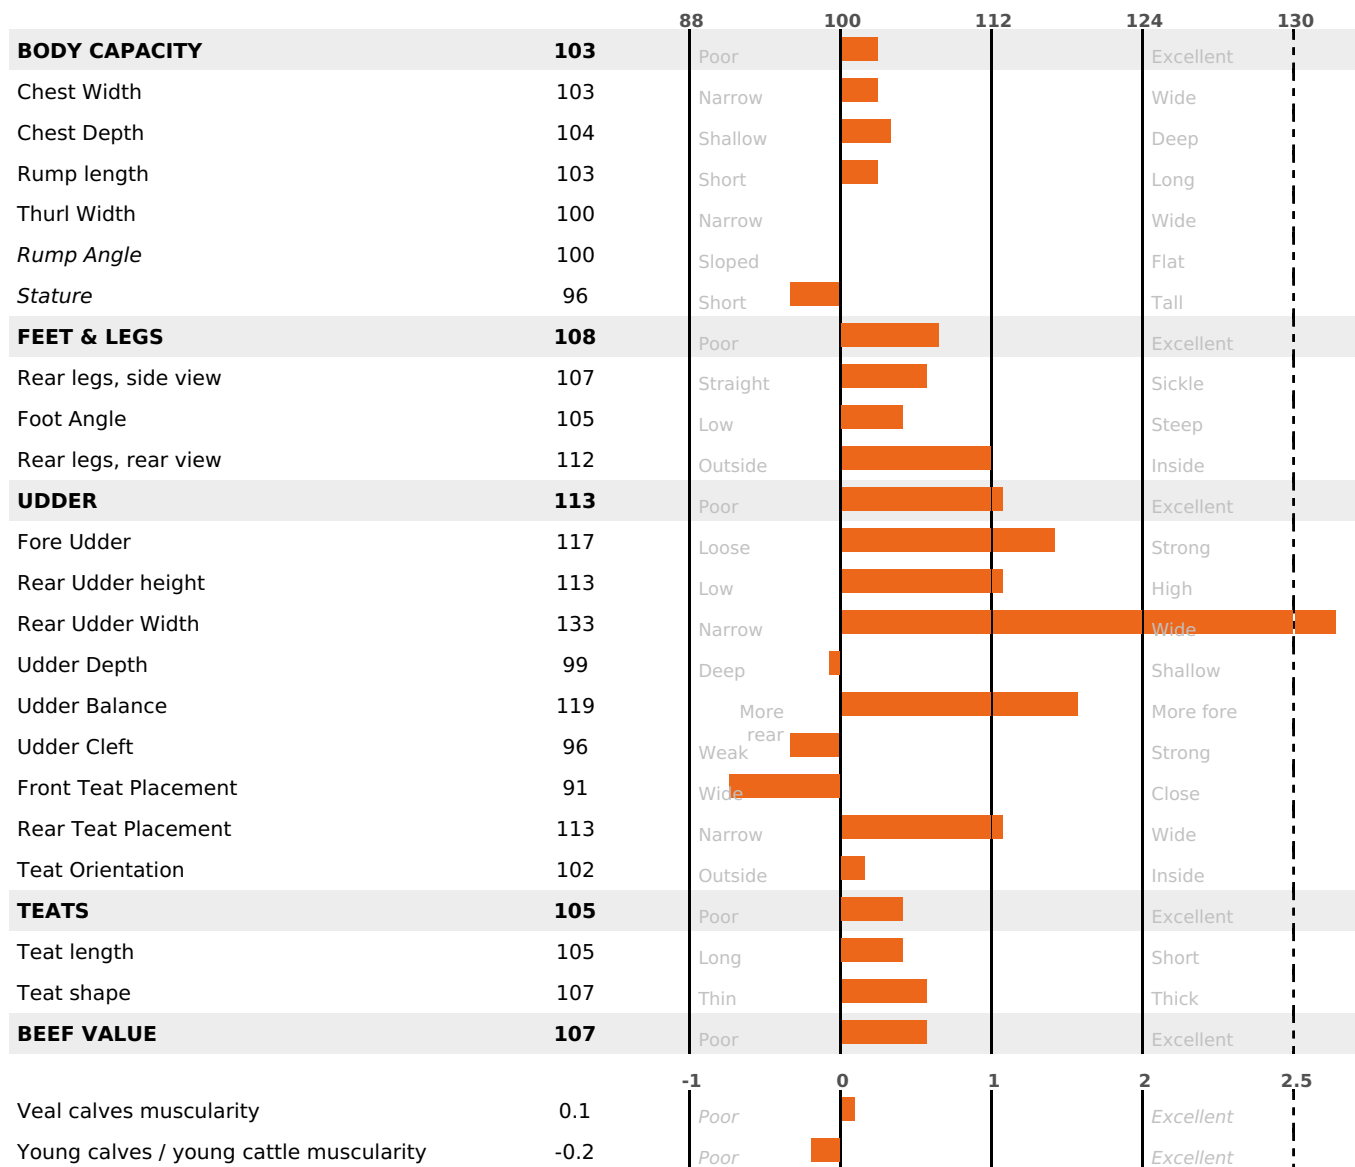

## PRODUCTION

Milk Synthesis **+75**

daughter(s) - Herd(s) - **Rel. 76%**

MILK	PROT. (KG)	FAT (KG)	PROT. (%)	FAT (%)	DIGER	K-CAS	B-CAS
<b>+1105</b>	<b>+55</b>	<b>+83</b>	<b>+0.26</b>	<b>+0.56</b>	<b>1.3</b>	<b>BB</b>	<b>A2A2</b>

## FUNCTIONAL

MILCA : MIF / MTCP : MTF

MTETR : MTRF

CALV. EASE	D. CALV. EASE	CALF VIT	D. CALF VIT.
<b>95</b>	<b>89</b>	<b>95</b>	<b>95</b>

## HEALTH

NEW

daughter(s) - Herd(s) - **Reliability 67**

FR 5346121805 - N° 98296

BREEDER : GAEC DE LA LAURENCAIS

DAM : ORANGERE

2-305 9258KG 44,5 37,3