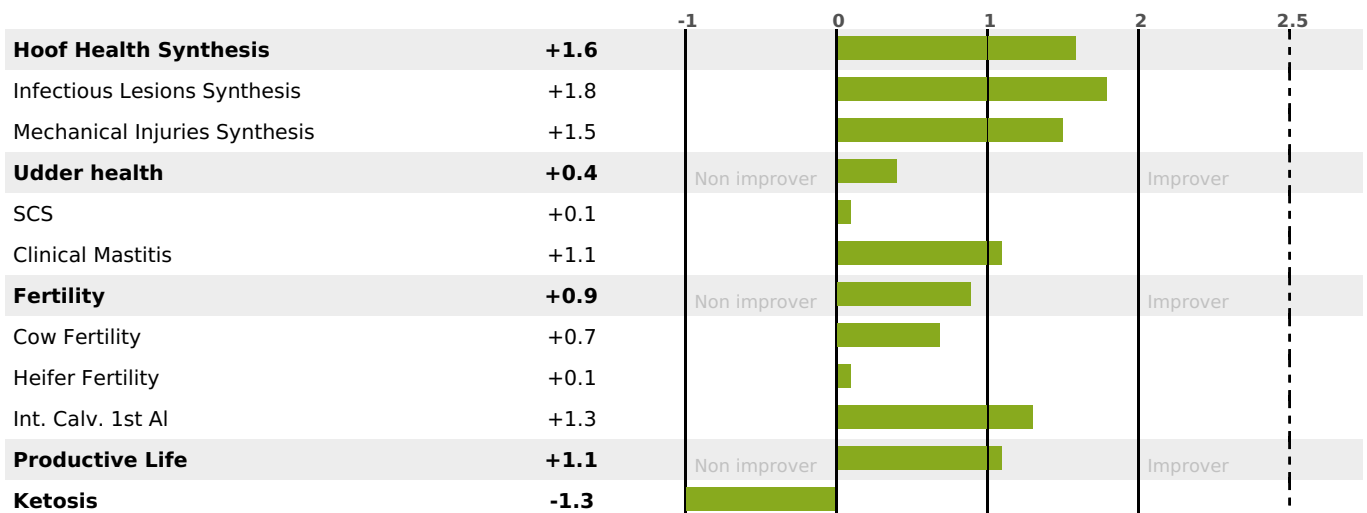

## FUNCTIONAL

MILCA : MIF / MTCP : MTF

MTETR : MTRF

CALV. EASE	D. CALV. EASE	CALF VIT	D. CALF VIT.
<b>95</b>	<b>89</b>	<b>95</b>	<b>95</b>

## HEALTH

NEW

daughter(s) - Herd(s) - **Reliability 67**

FR 5346121805 - N° 98296

BREEDER : GAEC DE LA LAURENCAIS

DAM : ORANGERE

2-305 9258KG 44,5 37,3