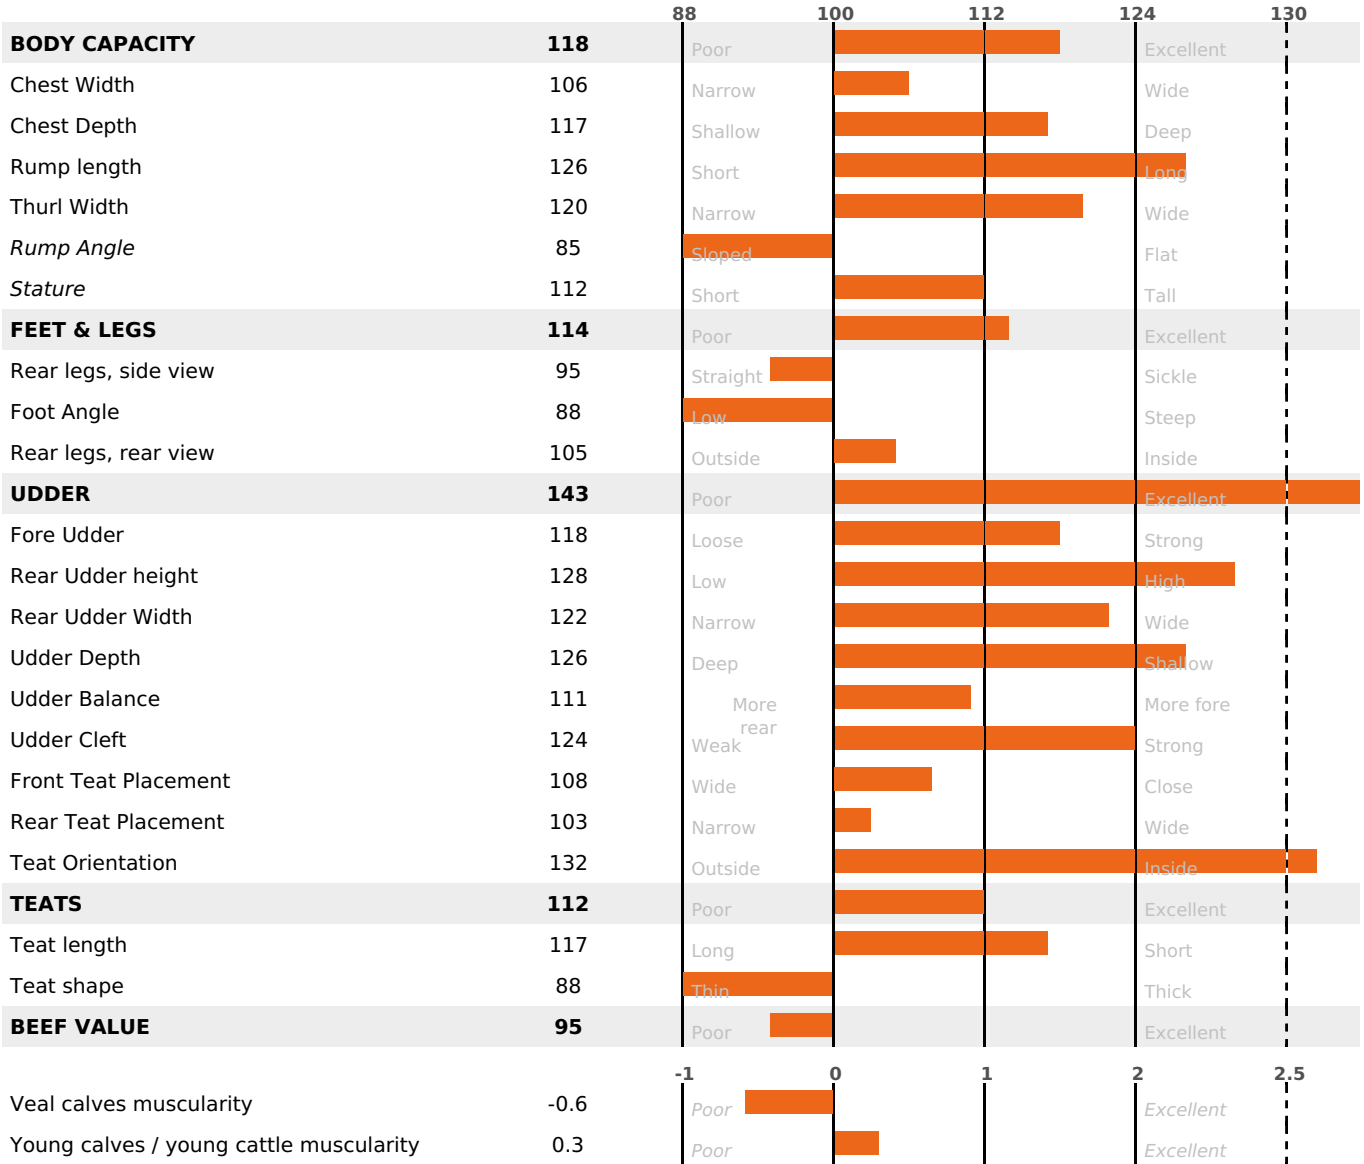

Milk Synthesis **+46**

daughter(s) - Herd(s) - **Rel. 74%**

MILK	PROT. (KG)	FAT (KG)	PROT. (%)	FAT (%)	DIGER	K-CAS	B-CAS
+1169	+40	+37	+0.03	-0.13	-1	AA	A1A1

FUNCTIONAL

MILCA : MIF / MTCP : MTF

MTETR : MTRF

CALV. EASE	D. CALV. EASE	CALF VIT	D. CALF VIT.
95	89	95	90

HEALTH & REPRODUCTION

NEW

daughter(s) - Herd(s) - **Reliability 62**

NEW

FR 2525114378 - N° 97681
 BREEDER : GAEC LA FERME DE PAVY
 DAM : ODYLLE
 2-305 11788KG 34,9 33,2