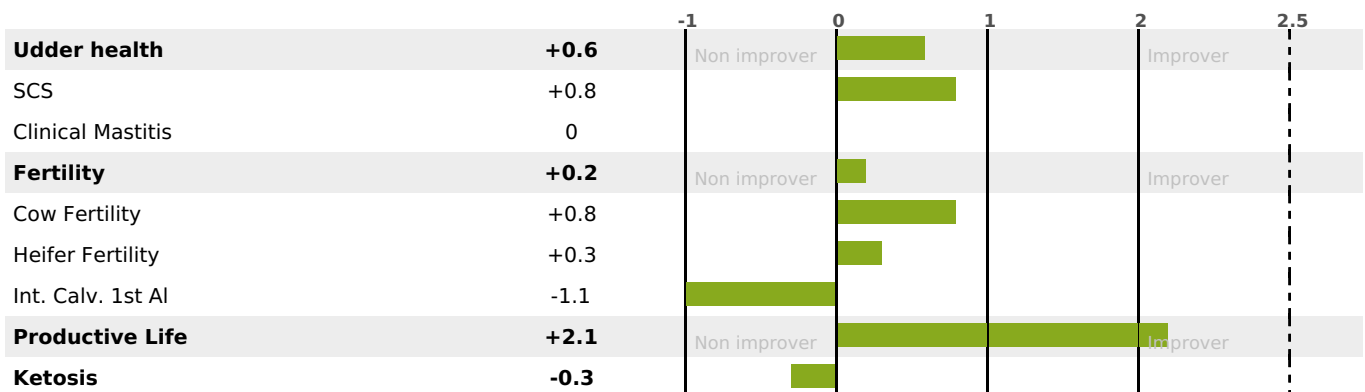

Milk Synthesis **+46**

daughter(s) - Herd(s) - **Rel. 74%**

MILK	PROT. (KG)	FAT (KG)	PROT. (%)	FAT (%)	DIGER	K-CAS	B-CAS
+1169	+40	+37	+0.03	-0.13	-1	AA	A1A1

FUNCTIONAL

MILCA : MIF / MTCP : MTF

MTETR : MTRF

CALV. EASE	D. CALV. EASE	CALF VIT	D. CALF VIT.
95	89	95	90

HEALTH & REPRODUCTION

NEW

daughter(s) - Herd(s) - **Reliability 62**

NEW

FR 2525114378 - N° 97681
 BREEDER : GAEC LA FERME DE PAVY
 DAM : ODYLLE
 2-305 11788KG 34,9 33,2