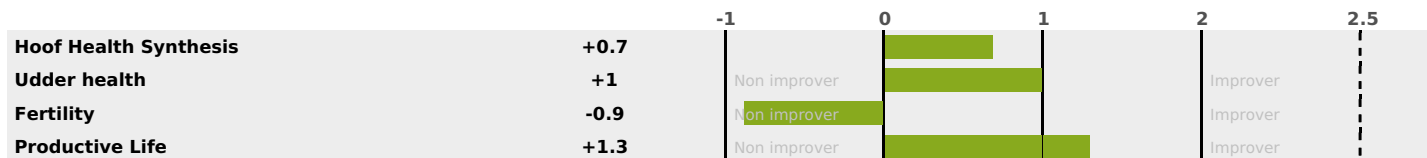

## FUNCTIONAL

CALV. EASE	D. CALV. EASE	CALF VIT	D. CALF VIT.
<b>95</b>	<b>93</b>	<b>95</b>	<b>92</b>

MILCA : MIF / MTCP : MTF / MTETR : MTRF

## HEALTH

**1.3**

NEW