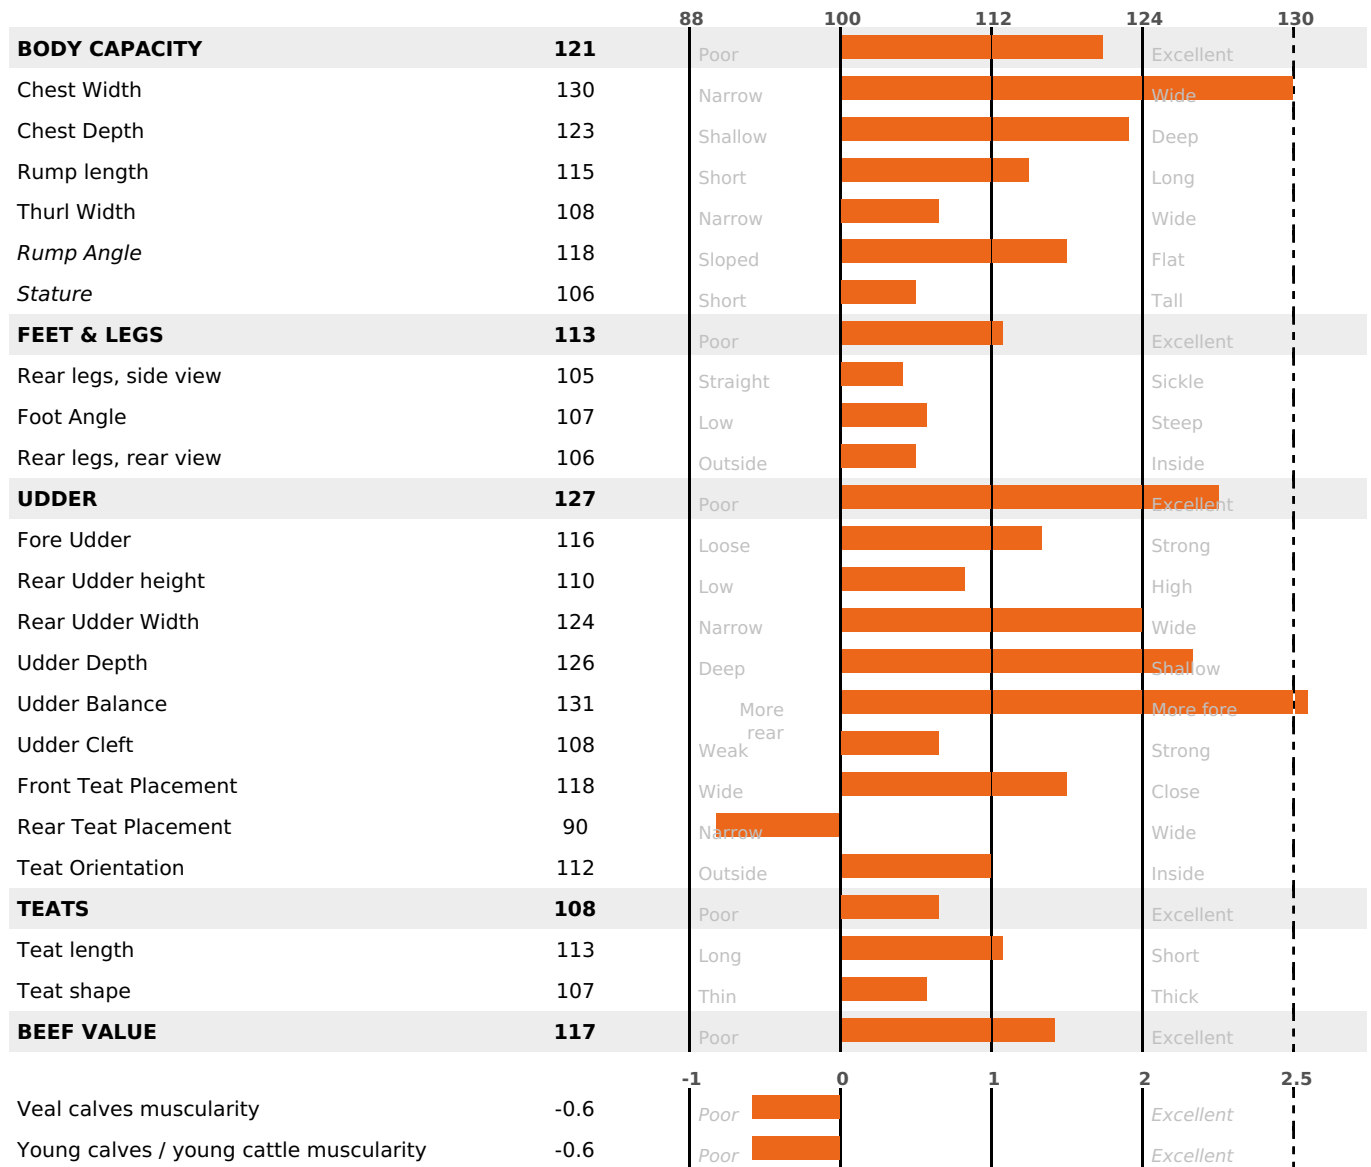

## PRODUCTION

Milk Synthesis **+39**

daughter(s) - Herd(s) - **Rel. 76%**

MILK	PROT. (KG)	FAT (KG)	PROT. (%)	FAT (%)	DIGER	K-CAS	B-CAS
<b>+408</b>	<b>+26</b>	<b>+45</b>	<b>+0.21</b>	<b>+0.45</b>	<b>-0.7</b>	<b>AB</b>	<b>A1A2</b>

## FUNCTIONAL

MILCA : MIF / MTCP : MTF  
MTETR : MTRF

CALV. EASE	D. CALV. EASE	CALF VIT	D. CALF VIT.
<b>95</b>	<b>95</b>	<b>95</b>	<b>95</b>

## HEALTH

NEW

daughter(s) - Herd(s) - **Reliability 67**

FR 2545749027 - N° 97682

BREEDER : GAEC PERROT DANIEL ET ANNE

DAM : OCARINA

1-305 8133KG 35,8 39,4