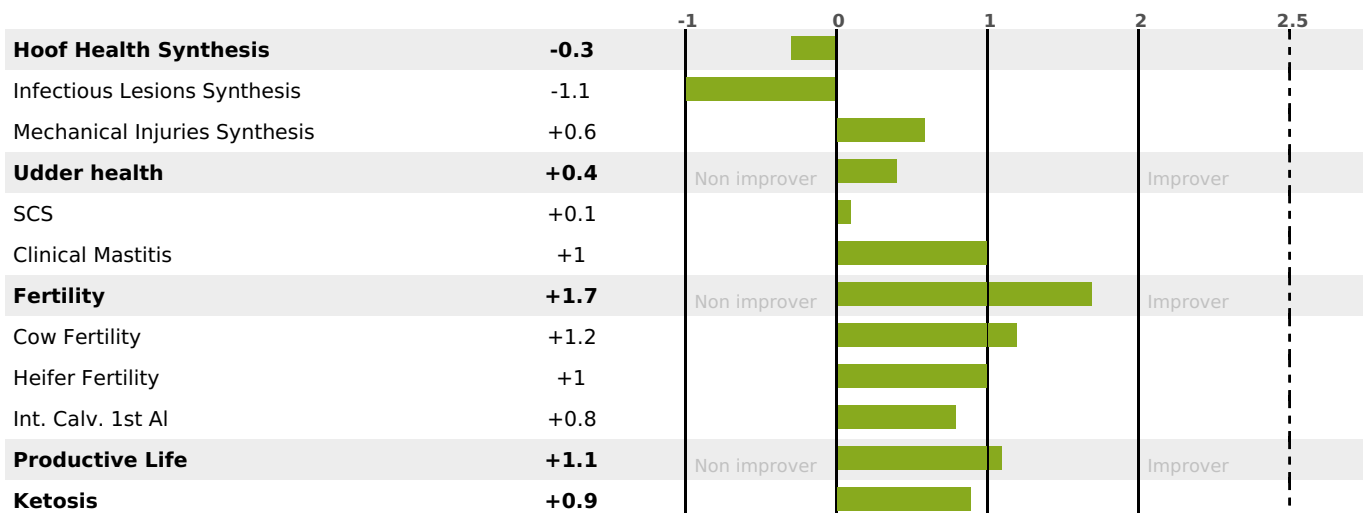

## FUNCTIONAL

MILCA : MIF / MTCP : MTF  
MTETR : MTRF

CALV. EASE	D. CALV. EASE	CALF VIT	D. CALF VIT.
<b>95</b>	<b>95</b>	<b>95</b>	<b>95</b>

## HEALTH

NEW

daughter(s) - Herd(s) - **Reliability 67**

FR 2545749027 - N° 97682

BREEDER : GAEC PERROT DANIEL ET ANNE

DAM : OCARINA

1-305 8133KG 35,8 39,4