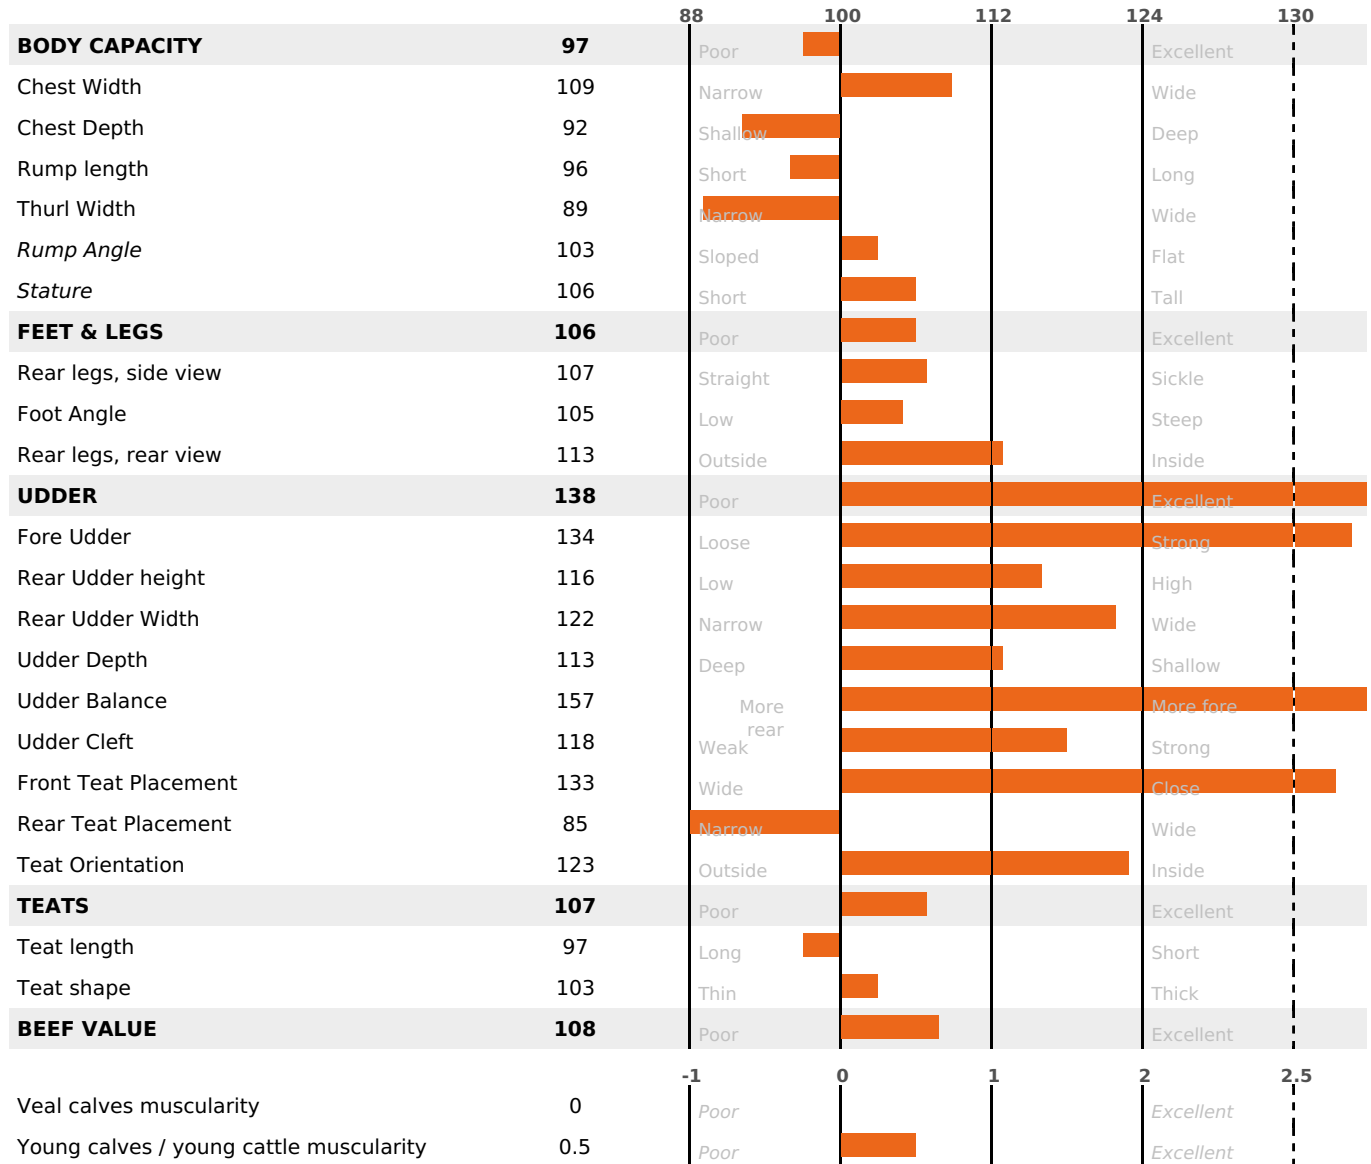

## PRODUCTION

Milk Synthesis **+46**

daughter(s) - Herd(s) - **Rel. 77%**

MILK	PROT. (KG)	FAT (KG)	PROT. (%)	FAT (%)	DIGER	K-CAS	B-CAS
<b>+827</b>	<b>+35</b>	<b>+47</b>	<b>+0.13</b>	<b>+0.17</b>	<b>0.7</b>	<b>AB</b>	<b>A1A2</b>

## FUNCTIONAL

MILCA : MIF / MTCP : MTF  
MTETR : MTRF

CALV. EASE	D. CALV. EASE	CALF VIT	D. CALF VIT.
<b>95</b>	<b>95</b>	<b>95</b>	<b>95</b>

## HEALTH

daughter(s) - Herd(s) - **Reliability 67**

FR 7402897612 - N° 98304  
 BREEDER : GAEC LE CHAMPENOIS  
 DAM : OLYMPIQUE  
 1-280 8372KG 41 36,5