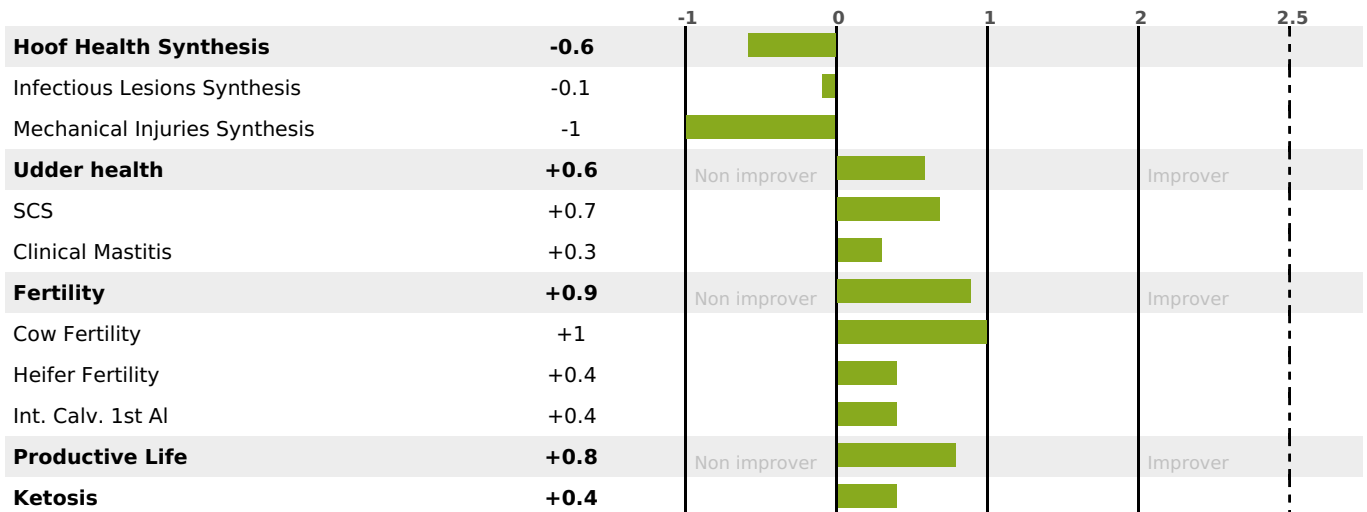

## FUNCTIONAL

MILCA : MIF / MTCP : MTF

MTETR : MTRF

CALV. EASE	D. CALV. EASE	CALF VIT	D. CALF VIT.
<b>95</b>	<b>95</b>	<b>95</b>	<b>95</b>

## HEALTH

NEW

daughter(s) - Herd(s) - **Reliability 64**

FR 7120301878 - N° A0072  
 BREEDER : ENTR GAEC DE LA NOUE  
 DAM : OUPETTE  
 2-305 9430KG 35,1 36,1