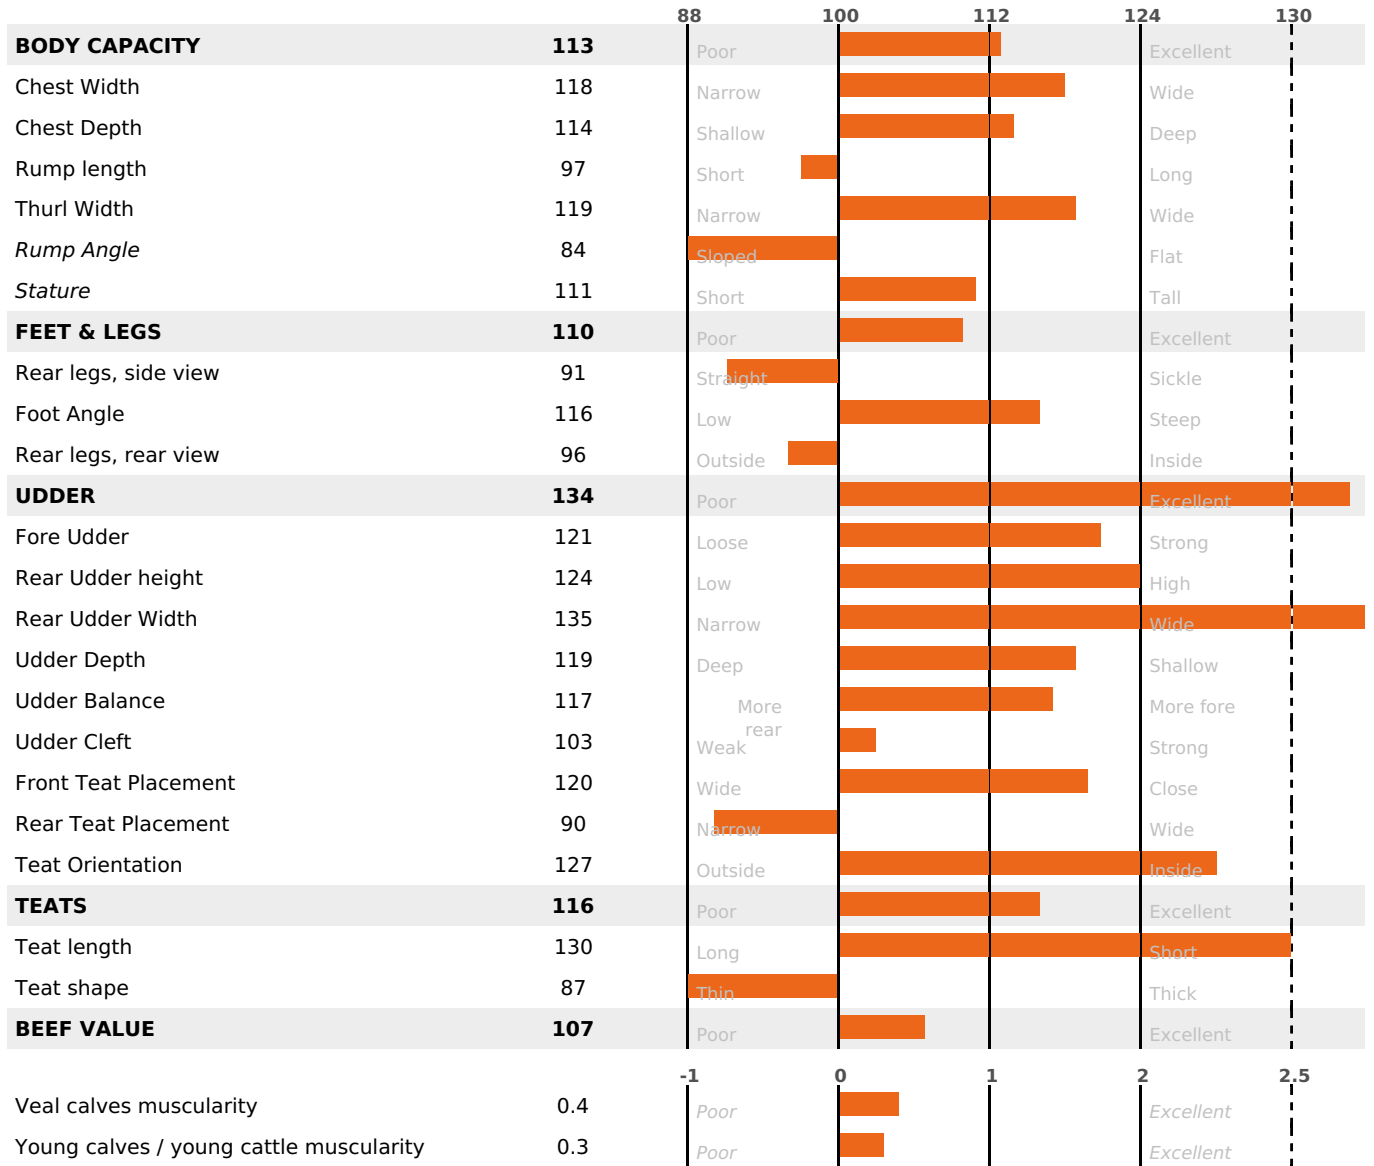

## PRODUCTION

Milk Synthesis **+35**

daughter(s) - Herd(s) - **Rel. 76%**

MILK	PROT. (KG)	FAT (KG)	PROT. (%)	FAT (%)	DIGER	K-CAS	B-CAS
<b>+840</b>	<b>+30</b>	<b>+29</b>	<b>+0.04</b>	<b>-0.05</b>	<b>-1.2</b>	<b>BB</b>	<b>A2A2</b>

## FUNCTIONAL

MILCA : MIF / MTCP : MTF

MTETR : MTRF

CALV. EASE	D. CALV. EASE	CALF VIT	D. CALF VIT.
<b>95</b>	<b>95</b>	<b>95</b>	<b>95</b>

## HEALTH

NEW

daughter(s) - Herd(s) - **Reliability 64**

FR 7120301878 - N° A0072  
 BREEDER : ENTR GAEC DE LA NOUE  
 DAM : OUPETTE  
 2-305 9430KG 35,1 36,1