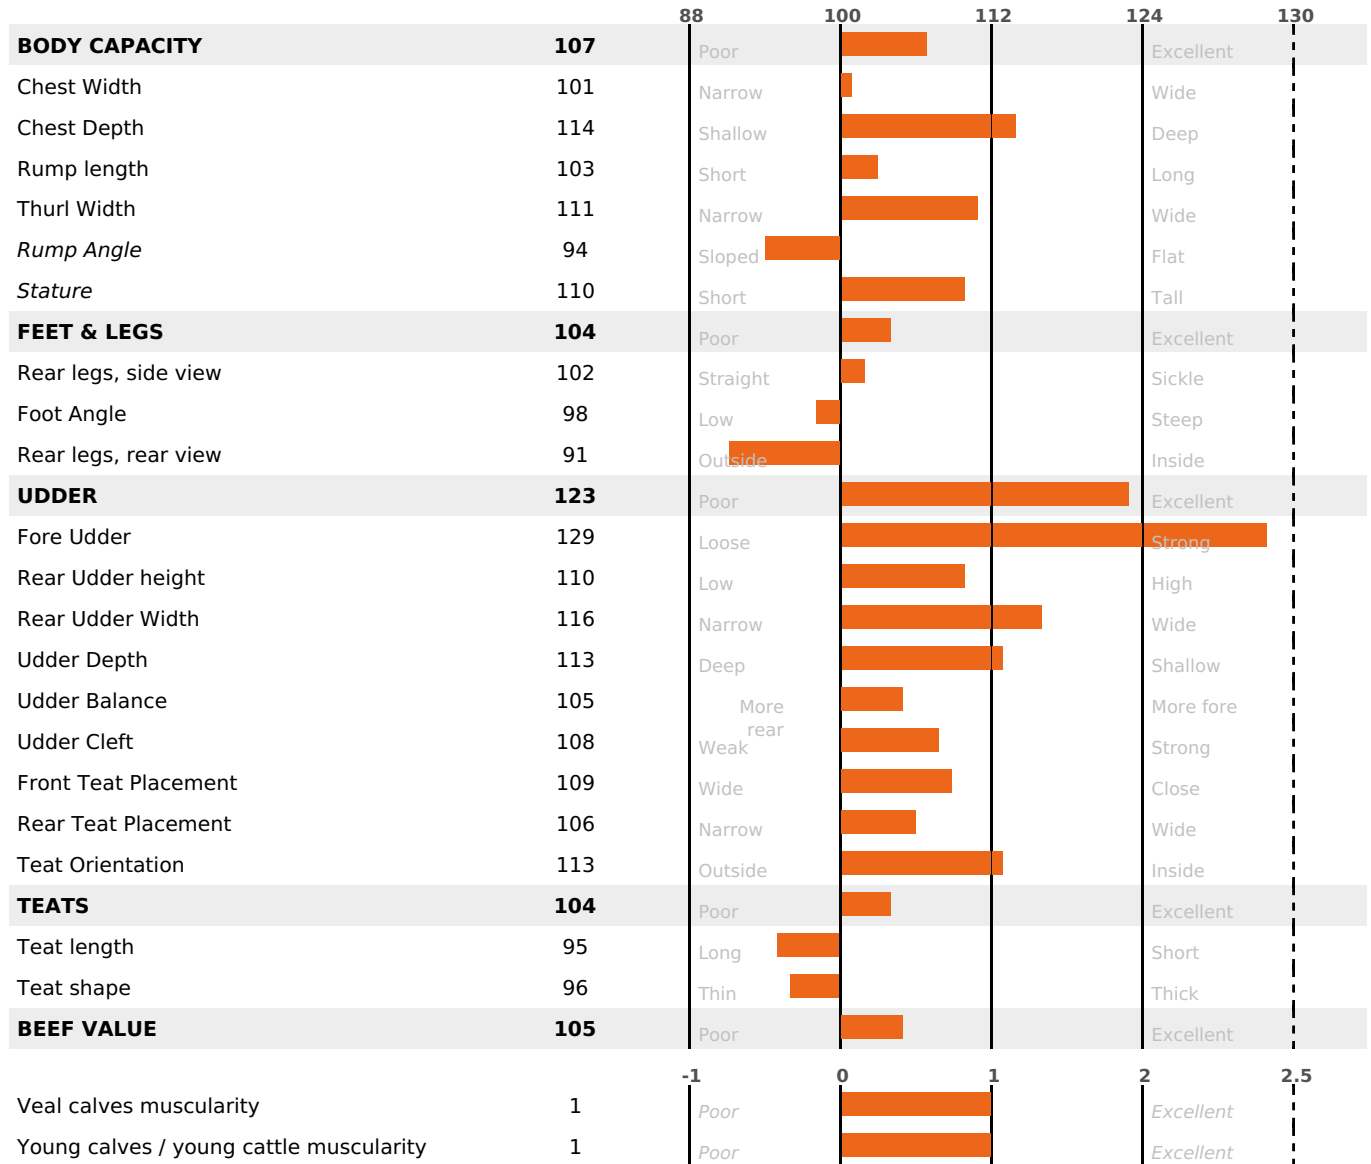

GRAZING

PRODUCTION

Milk Synthesis **+54**

daughter(s) - Herd(s) - **Rel. 71%**

MILK	PROT. (KG)	FAT (KG)	PROT. (%)	FAT (%)	DIGER	K-CAS	B-CAS
+999	+43	+49	+0.15	+0.13	-0.2	BB	A2A2

FUNCTIONAL

MILCA : MIF / MTCP : MTF

MTETR : MTRF

CALV. EASE	D. CALV. EASE	CALF VIT	D. CALF VIT.
95	95	95	95

HEALTH

NEW

daughter(s) - Herd(s) - **Reliability 60**

FR 7302329261 - N° A0161
 BREEDER : M BRET CHRISTOPHE
 DAM : ORCHIDEE
 1-305 8075KG 39,2 38,2