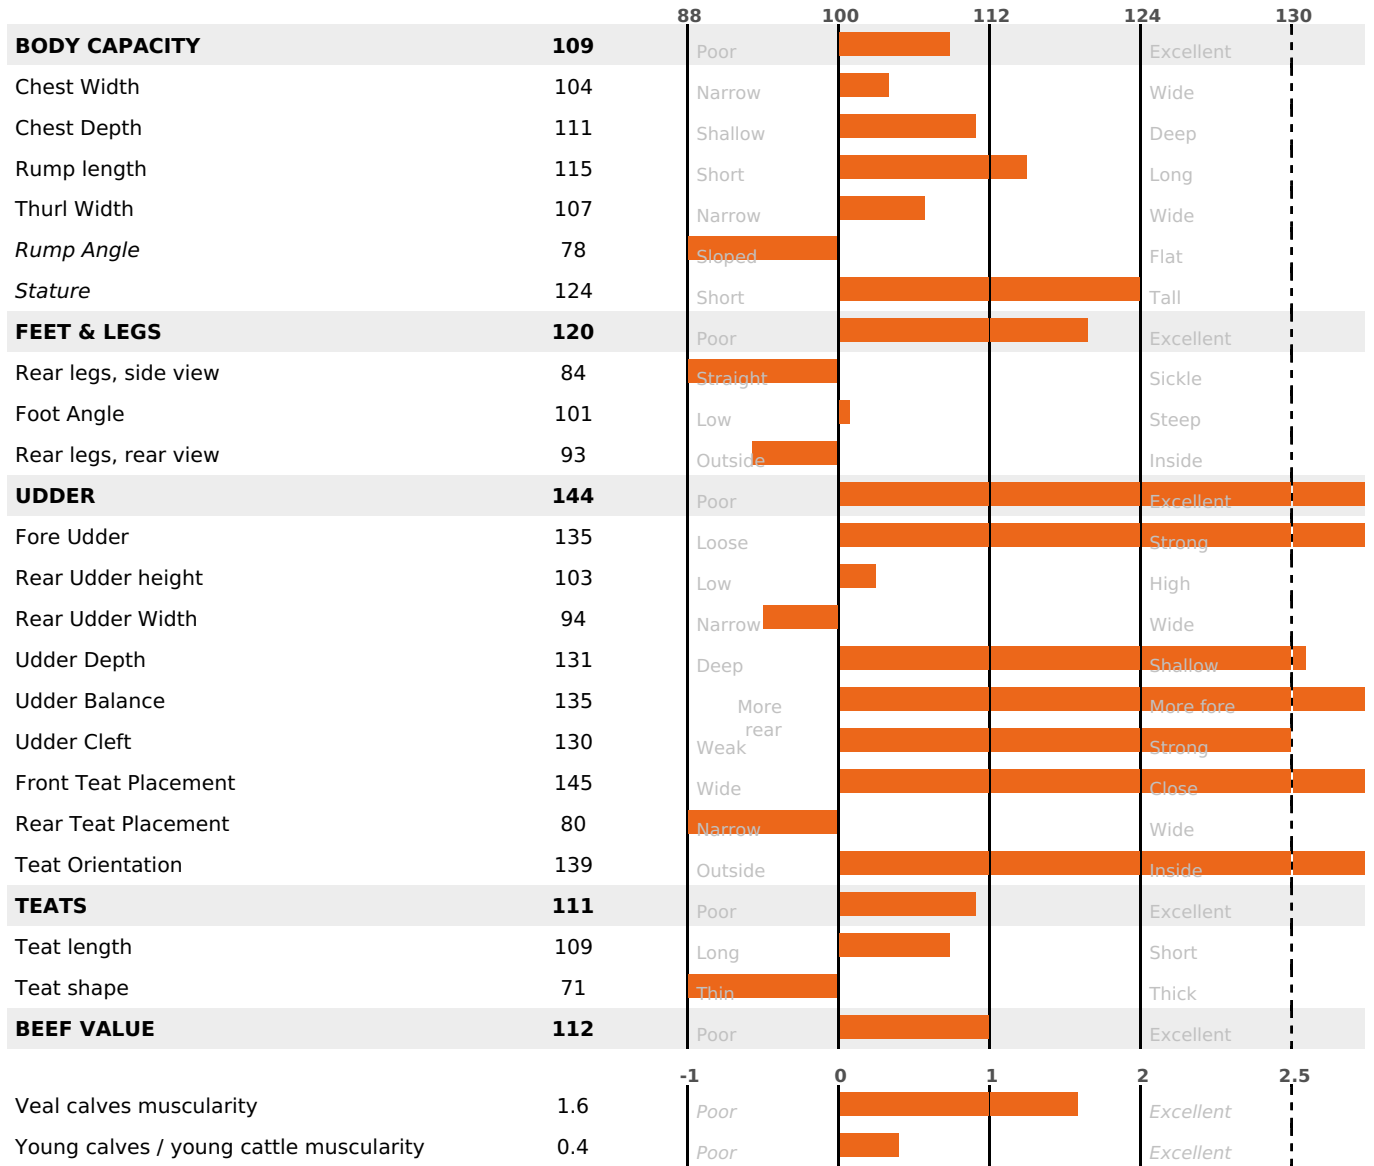

PRODUCTION

Milk Synthesis +29

daughter(s) - Herd(s) - **Rel. 75%**

MILK	PROT. (KG)	FAT (KG)	PROT. (%)	FAT (%)	DIGER	K-CAS	B-CAS
+424	+24	+18	+0.15	+0.07	0.8	AA	A1A1

FUNCTIONAL

MILCA : MIF / MTCP : MTC

MTETR : MTRF

CALV. EASE	D. CALV. EASE	CALF VIT	D. CALF VIT.
95	95	95	95

HEALTH

NEW

daughter(s) - Herd(s) - **Reliability 65**

FR 2532041322 - N° A0144
 BREEDER : GAEC DES CHAMPS D'OSSEY SAILLA
 DAM : POLYNESIE
 2-305 5622KG 38,7 39,6