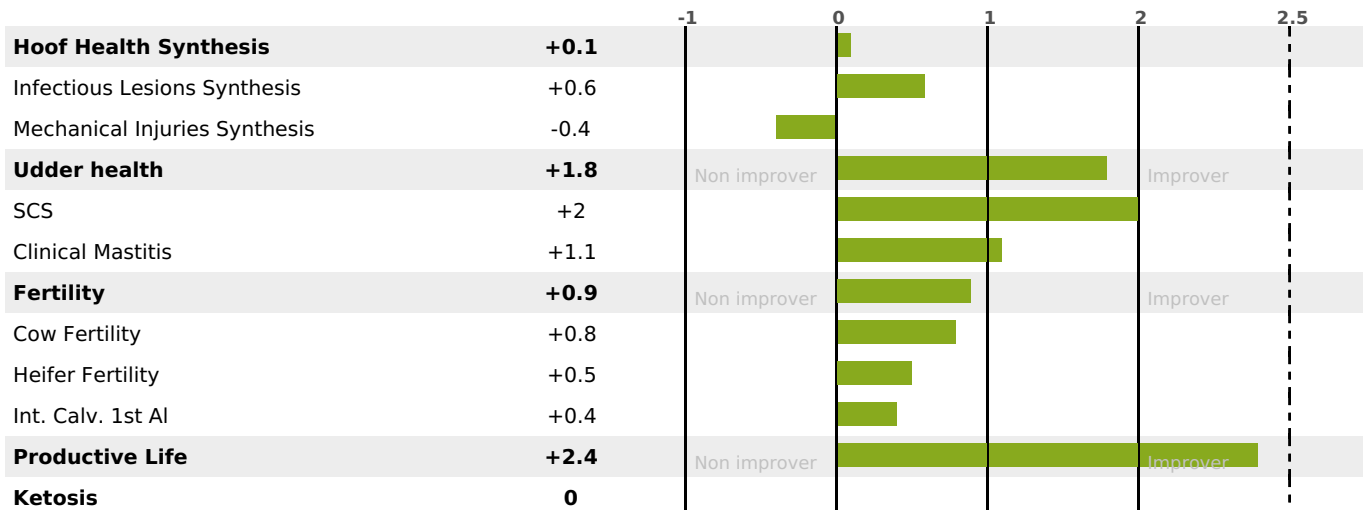

PRODUCTION

Milk Synthesis +29

daughter(s) - Herd(s) - **Rel. 75%**

MILK	PROT. (KG)	FAT (KG)	PROT. (%)	FAT (%)	DIGER	K-CAS	B-CAS
+424	+24	+18	+0.15	+0.07	0.8	AA	A1A1

FUNCTIONAL

MILCA : MIF / MTCP : MTC

MTETR : MTRF

CALV. EASE	D. CALV. EASE	CALF VIT	D. CALF VIT.
95	95	95	95

HEALTH

NEW

daughter(s) - Herd(s) - **Reliability 65**

FR 2532041322 - N° A0144
 BREEDER : GAEC DES CHAMPS D'OSSEY SAILLA
 DAM : POLYNESIE
 2-305 5622KG 38,7 39,6