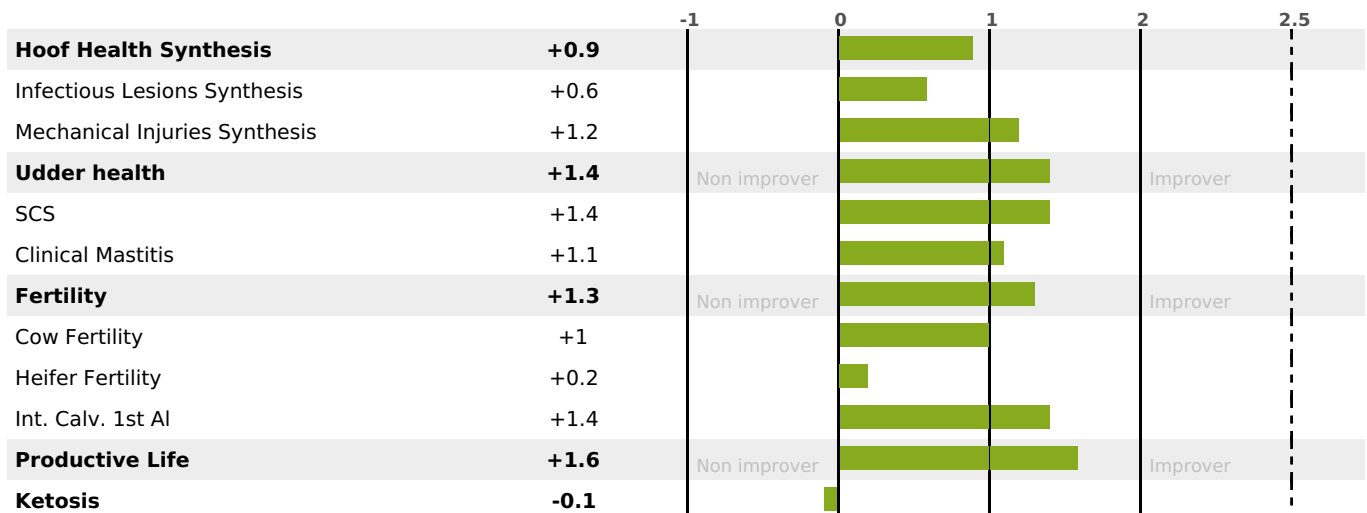

## FUNCTIONAL

MILCA : MIF / MTCP : MTF

MTETR : MTRF

CALV. EASE	D. CALV. EASE	CALF VIT	D. CALF VIT.
<b>95</b>	<b>95</b>	<b>95</b>	<b>95</b>

## HEALTH

**2.7**

NEW

daughter(s) - Herd(s) - **Reliability 68**

FR 4321827551 - N° A0154

BREEDER : GAEC DU PETIT DOMAINE

DAM : OVINE

1-305 8213KG 42.0 37,1