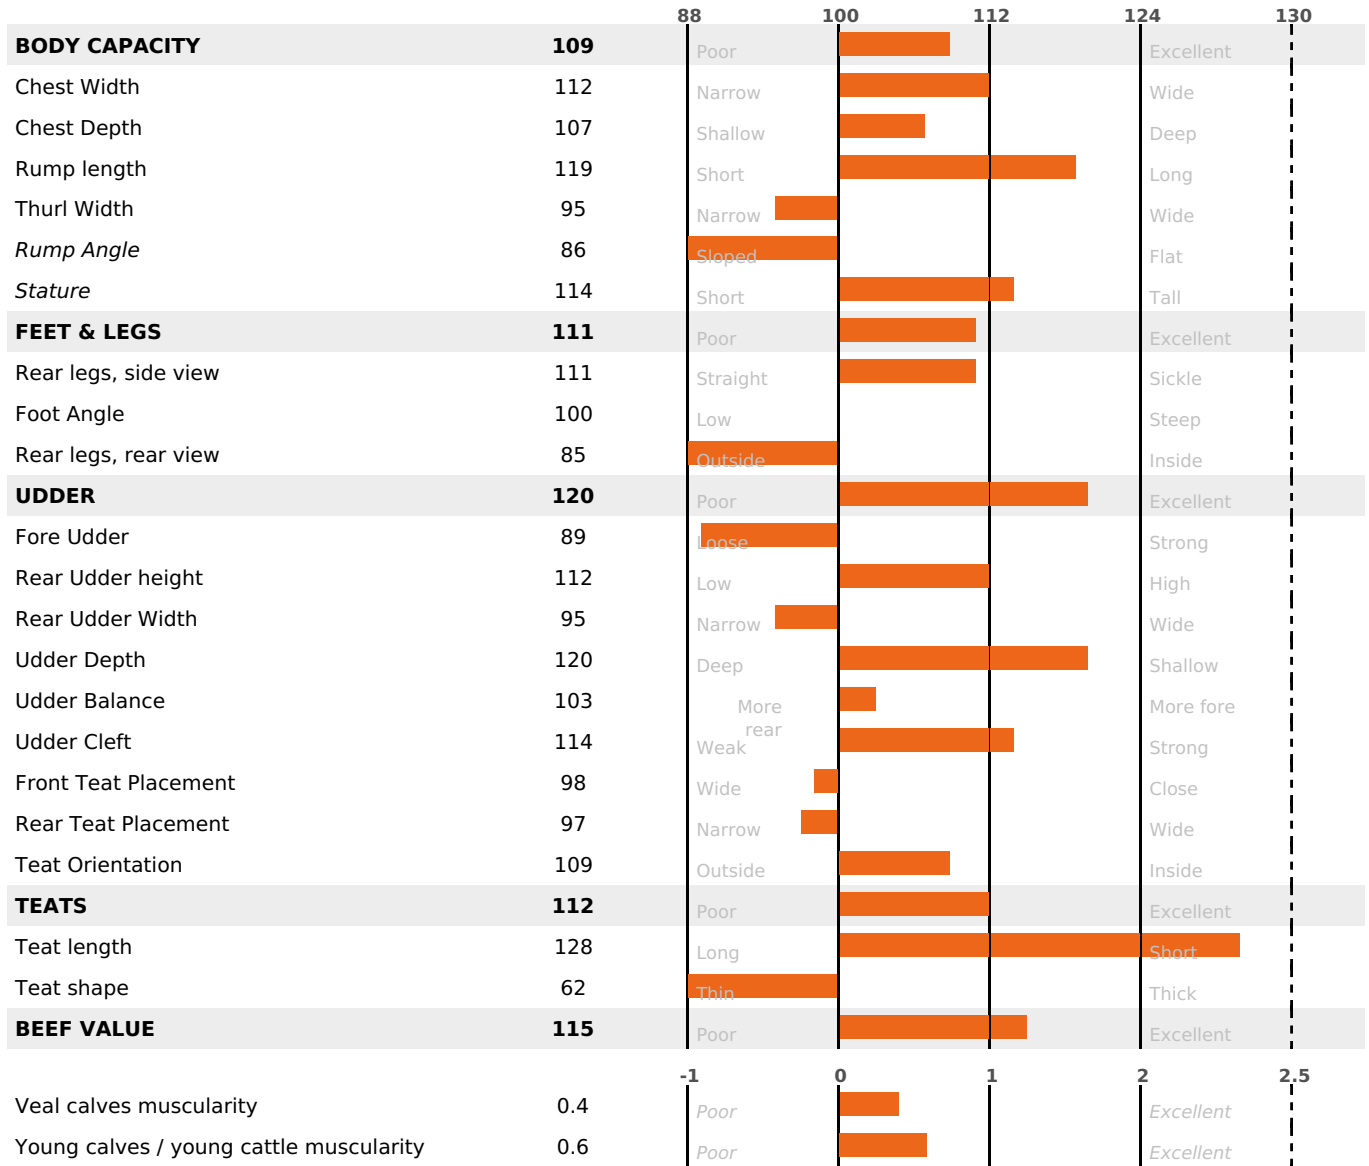

## PRODUCTION

Milk Synthesis **+31**

daughter(s) - Herd(s) - **Rel. 77%**

MILK	PROT. (KG)	FAT (KG)	PROT. (%)	FAT (%)	DIGER	K-CAS	B-CAS
<b>+266</b>	<b>+21</b>	<b>+36</b>	<b>+0.19</b>	<b>+0.37</b>	<b>0</b>	<b>BB</b>	<b>A2A2</b>

## FUNCTIONAL

MILCA : MIF / MTCP : MTF

MTETR : MTRF

CALV. EASE	D. CALV. EASE	CALF VIT	D. CALF VIT.
<b>95</b>	<b>95</b>	<b>95</b>	<b>95</b>

## HEALTH

**2.7**

NEW

daughter(s) - Herd(s) - **Reliability 68**

FR 4321827551 - N° A0154

BREEDER : GAEC DU PETIT DOMAINE

DAM : OVINE

1-305 8213KG 42.0 37,1