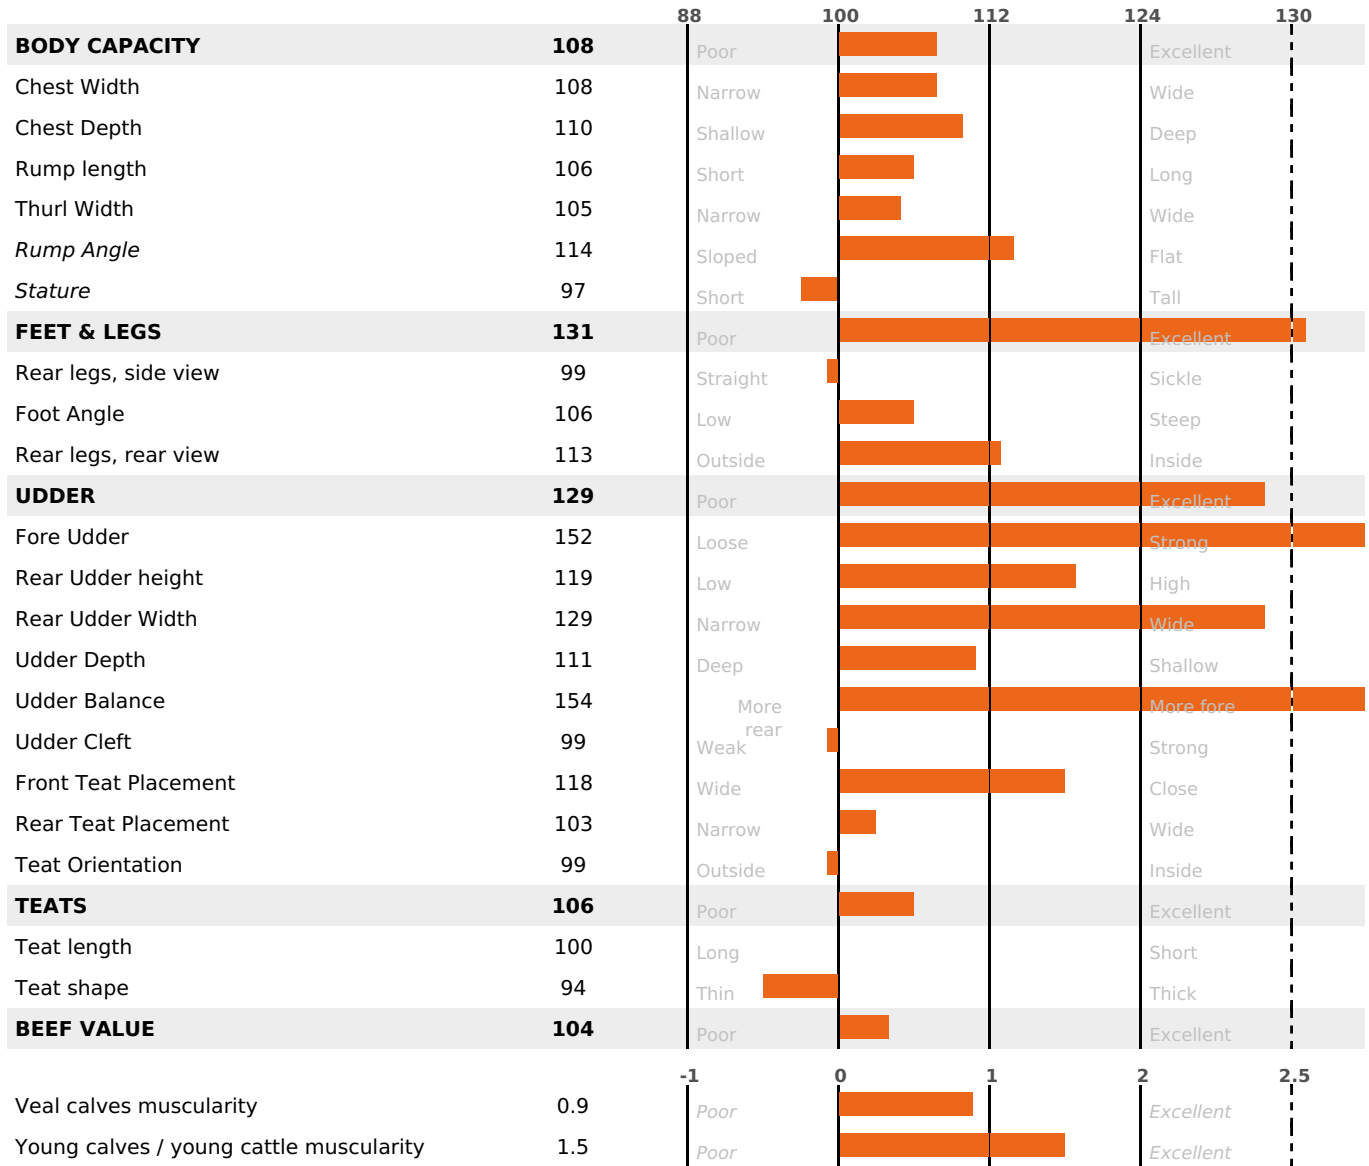

PRODUCTION

Milk Synthesis **+46**

daughter(s) - Herd(s) - **Rel. 75%**

MILK	PROT. (KG)	FAT (KG)	PROT. (%)	FAT (%)	DIGER	K-CAS	B-CAS
+1110	+40	+36	+0.05	-0.17	-1.1	AB	A1A2

FUNCTIONAL

MILCA : MIF / MTCP : MTF
MTETR : MTRF

CALV. EASE	D. CALV. EASE	CALF VIT	D. CALF VIT.
95	95	95	95

HEALTH

NEW

daughter(s) - Herd(s) - **Reliability 65**

FR 5235254585 - N° A0924
 BREEDER : EARL DE L AVENIR
 DAM : RIHANNA
 1-305 6723KG 37,4 33,7