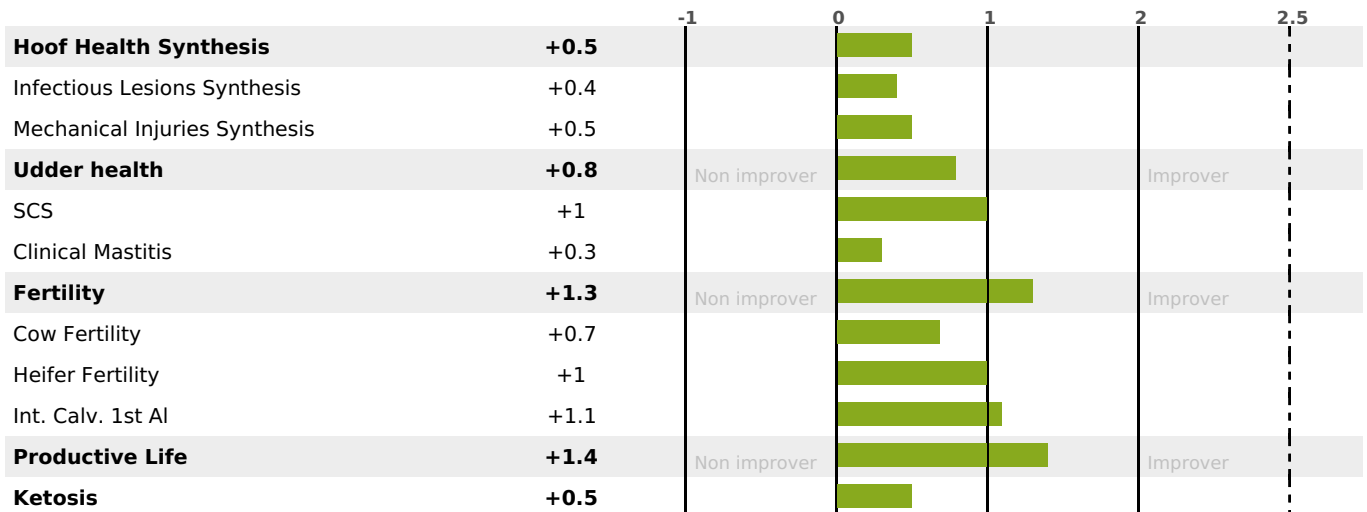

PRODUCTION

Milk Synthesis **+46**

daughter(s) - Herd(s) - **Rel. 75%**

MILK	PROT. (KG)	FAT (KG)	PROT. (%)	FAT (%)	DIGER	K-CAS	B-CAS
+1110	+40	+36	+0.05	-0.17	-1.1	AB	A1A2

FUNCTIONAL

MILCA : MIF / MTCP : MTF
MTETR : MTRF

CALV. EASE	D. CALV. EASE	CALF VIT	D. CALF VIT.
95	95	95	95

HEALTH

NEW

daughter(s) - Herd(s) - **Reliability 65**

FR 5235254585 - N° A0924
 BREEDER : EARL DE L AVENIR
 DAM : RIHANNA
 1-305 6723KG 37,4 33,7