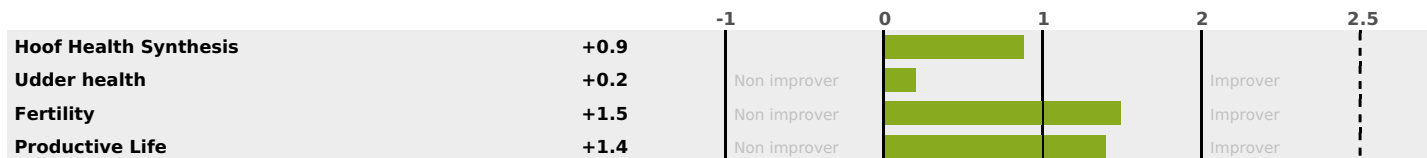

K-CAS	B-CAS
BB	A2A2

FUNCTIONAL

CALV. EASE	D. CALV. EASE	CALF VIT	D. CALF VIT.
95	95	95	95

MILCA : MIF / MTCP : MTF / MTETR : MTRF

HEALTH

2.3

NEW

TYPE

116

3 daughter(s) - 3 Herd(s) - Reliability 67

NEW