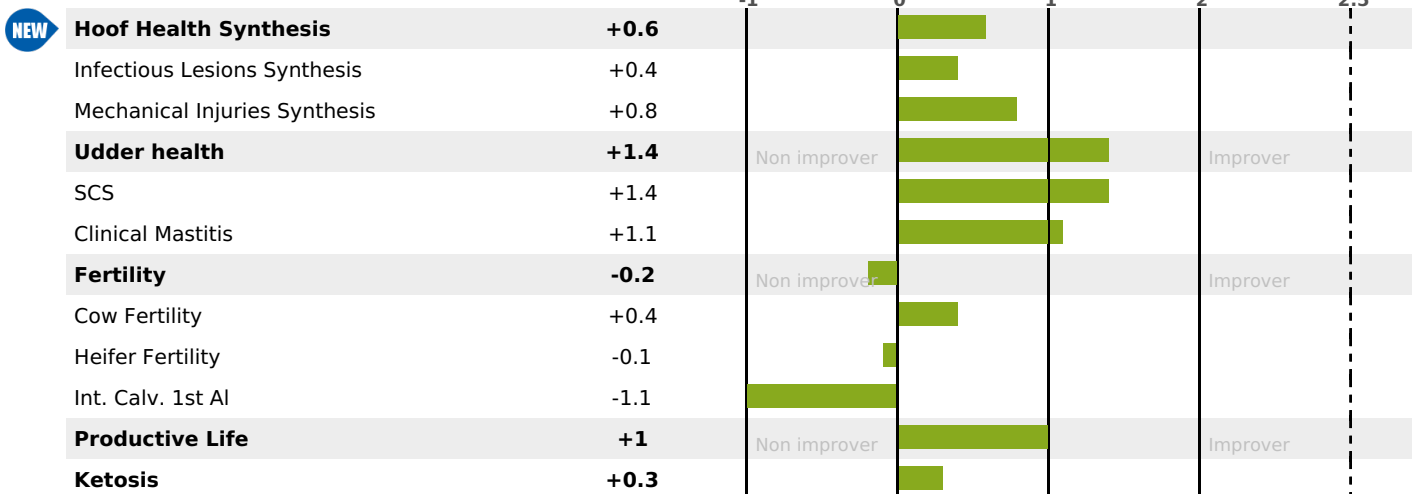

## FUNCTIONAL

MILCA : MIF / MTCP : MTF

MTETR : MTRC

CALV. EASE	D. CALV. EASE	CALF VIT	D. CALF VIT.
<b>95</b>	<b>95</b>	<b>95</b>	<b>95</b>

## HEALTH

daughter(s) - Herd(s) - **Reliability 67**

FR 8844475618 - N° 98838

BREEDER : GAEC BOURCELOT

DAM : PHILIPINE

2-305 12281KG 41,5 35,2