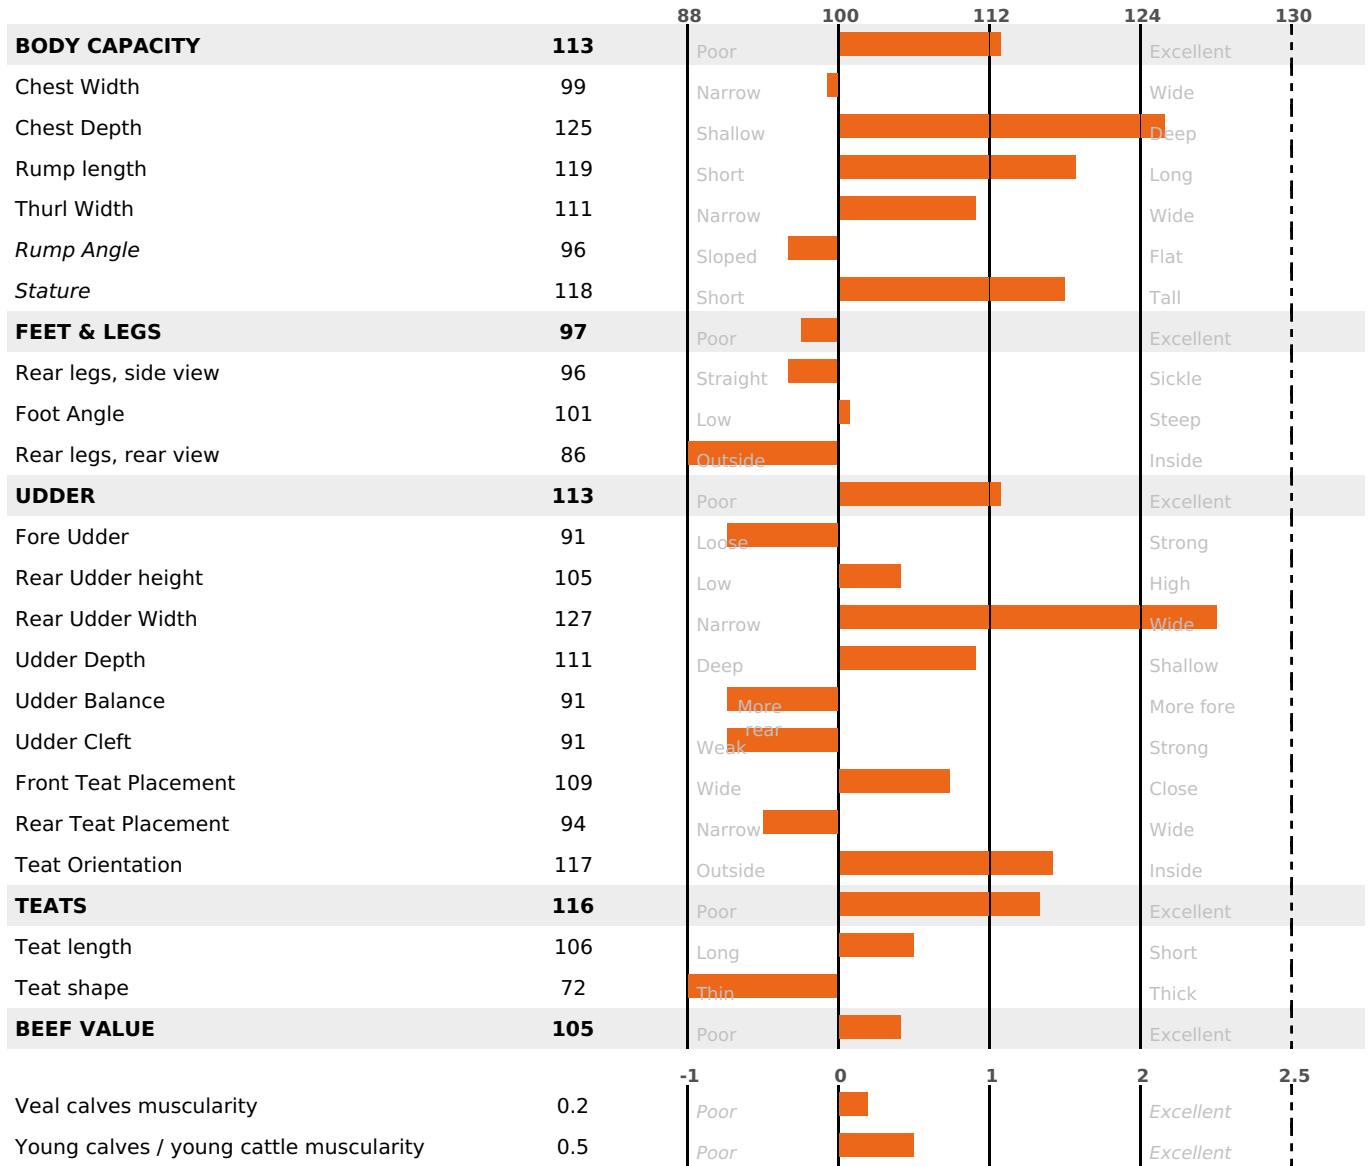

## PRODUCTION

Milk Synthesis **+48**

daughter(s) - Herd(s) - **Rel. 76%**

MILK	PROT. (KG)	FAT (KG)	PROT. (%)	FAT (%)	DIGER	K-CAS	B-CAS
<b>+937</b>	<b>+36</b>	<b>+57</b>	<b>+0.06</b>	<b>+0.28</b>	<b>-0.7</b>	<b>AB</b>	<b>A1A2</b>

## FUNCTIONAL

MILCA : MIF / MTCP : MTF

MTETR : MTRC

CALV. EASE	D. CALV. EASE	CALF VIT	D. CALF VIT.
<b>95</b>	<b>95</b>	<b>95</b>	<b>95</b>

## HEALTH

daughter(s) - Herd(s) - **Reliability 67**

FR 8844475618 - N° 98838

BREEDER : GAEC BOURCELOT

DAM : PHILIPINE

2-305 12281KG 41,5 35,2