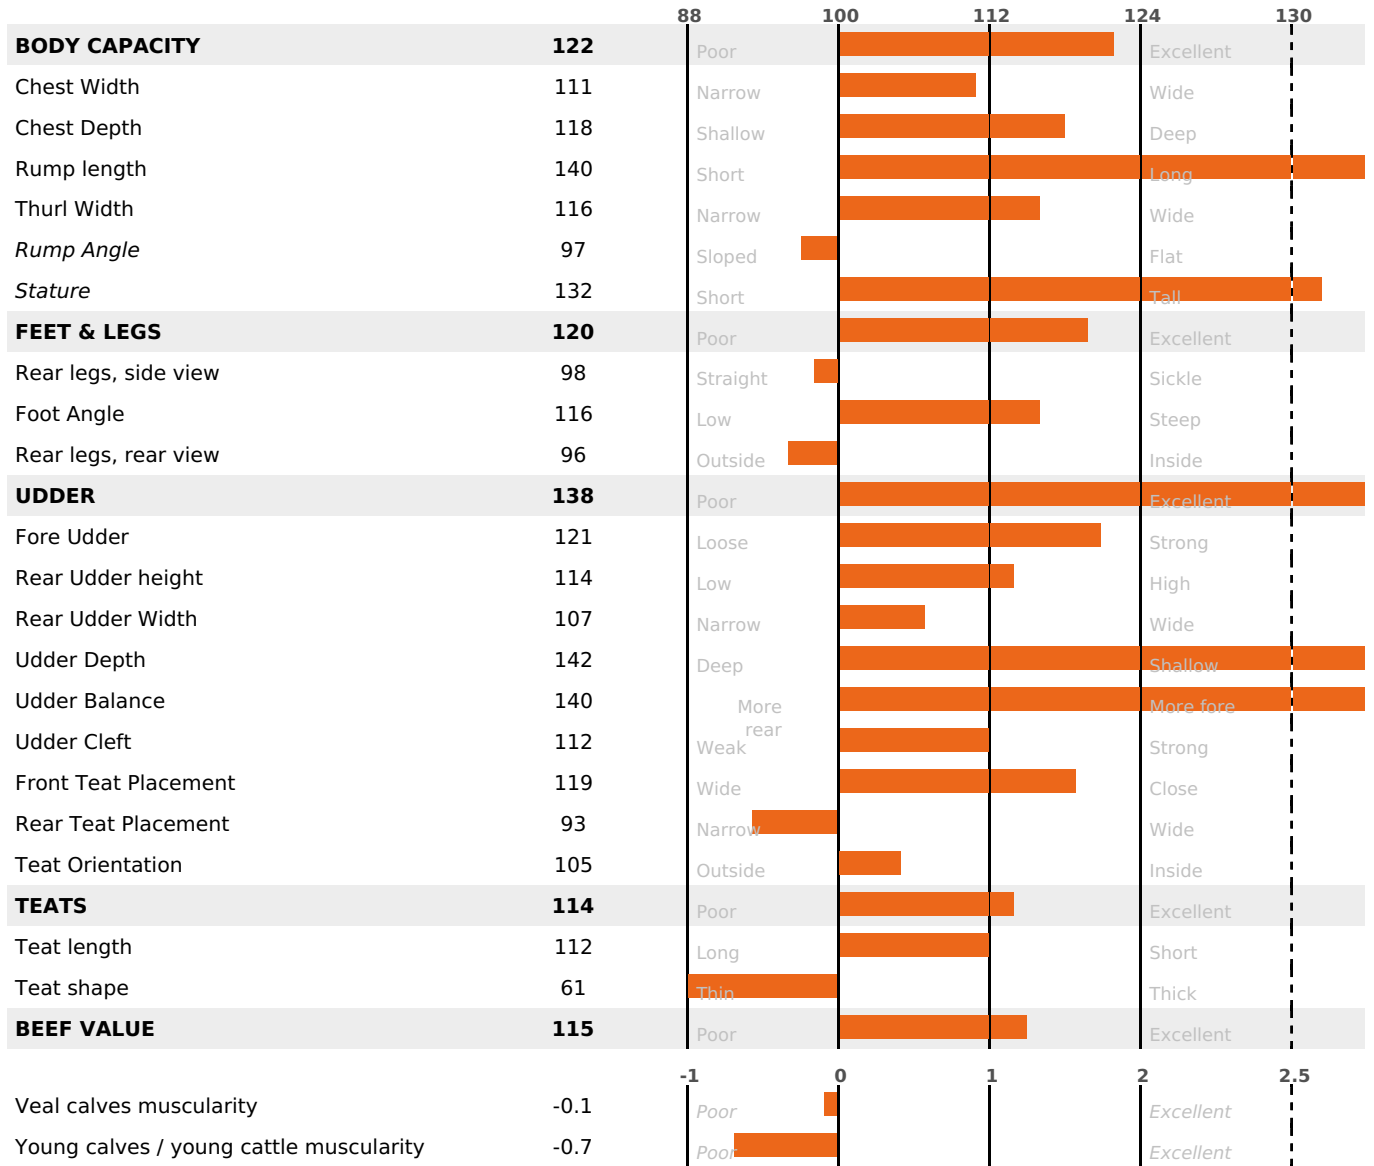

PRODUCTION

Milk Synthesis **+12**

daughter(s) - Herd(s) - **Rel. 76%**

MILK	PROT. (KG)	FAT (KG)	PROT. (%)	FAT (%)	DIGER	K-CAS	B-CAS
-55	+6	+18	+0.11	+0.28	-0.2	AA	A1A1

FUNCTIONAL

MILCA : MIF / MTCP : MTC

MTETR : MTRC

CALV. EASE	D. CALV. EASE	CALF VIT	D. CALF VIT.
71	95	95	92

HEALTH

NEW

daughter(s) - Herd(s) - **Reliability 66**

FR 3924771442 - N° A0588
 BREEDER : GAEC DE LA PASSION
 DAM : ONILLE
 2-293 8291KG 37,3 34,4