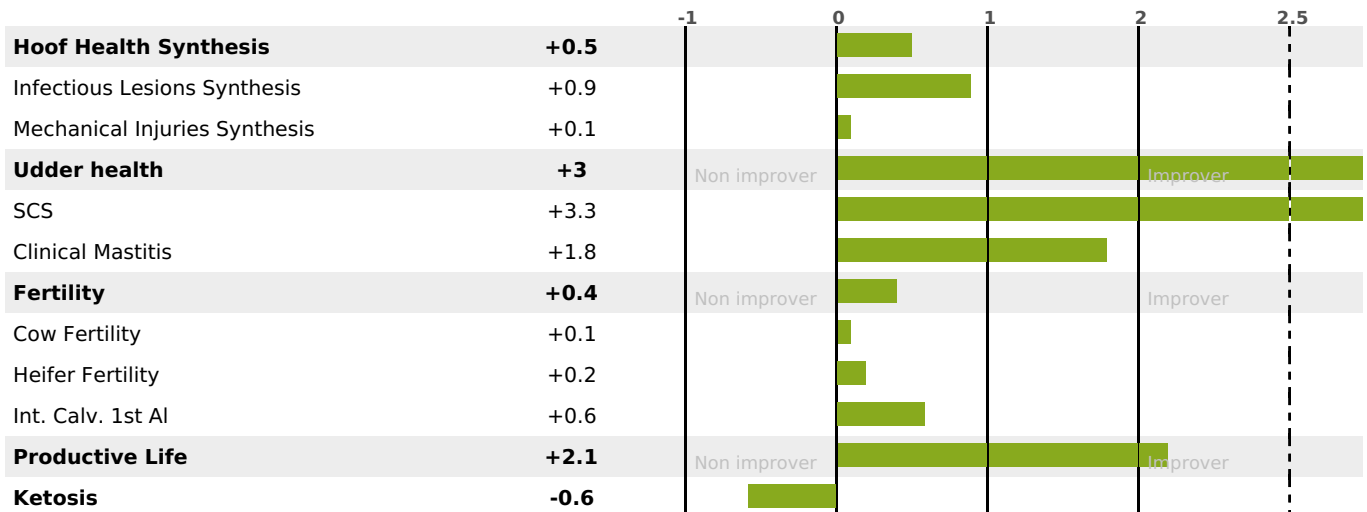

PRODUCTION

Milk Synthesis **+12**

daughter(s) - Herd(s) - **Rel. 76%**

MILK	PROT. (KG)	FAT (KG)	PROT. (%)	FAT (%)	DIGER	K-CAS	B-CAS
-55	+6	+18	+0.11	+0.28	-0.2	AA	A1A1

FUNCTIONAL

MILCA : MIF / MTCP : MTC

MTETR : MTRC

CALV. EASE	D. CALV. EASE	CALF VIT	D. CALF VIT.
71	95	95	92

HEALTH

NEW

daughter(s) - Herd(s) - **Reliability 66**

FR 3924771442 - N° A0588
 BREEDER : GAEC DE LA PASSION
 DAM : ONILLE
 2-293 8291KG 37,3 34,4