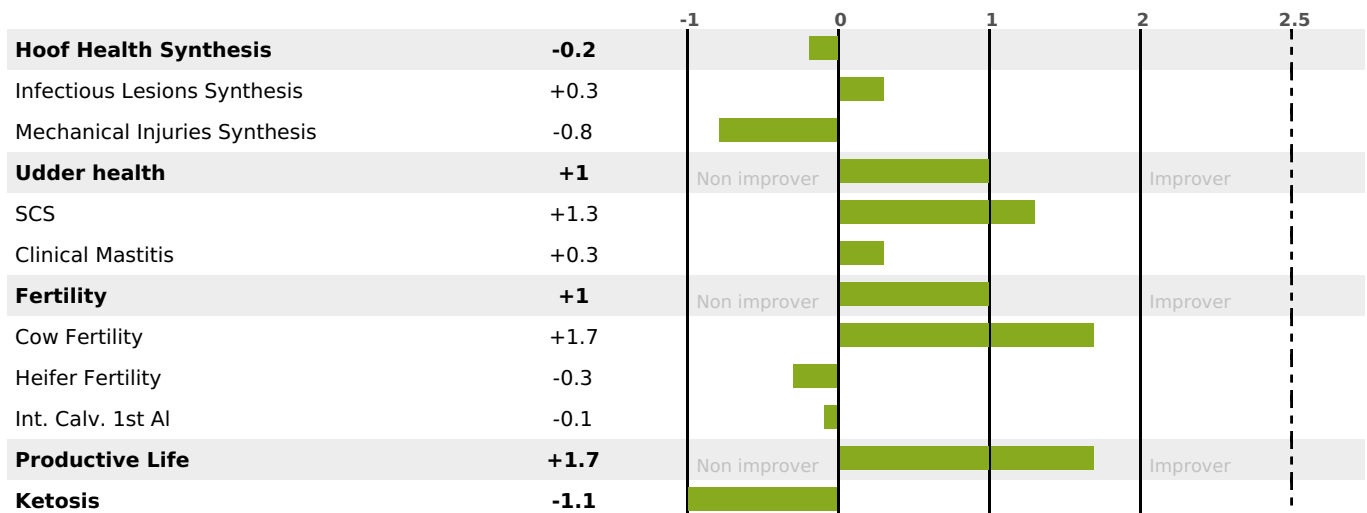

MTETR : MTRF

CALV. EASE	D. CALV. EASE	CALF VIT	D. CALF VIT.
95	95	95	95

HEALTH

1.4

NEW

daughter(s) - Herd(s) - **Reliability 63**

FR 2521702847 - N° A1421
 BREEDER : GAEC DE L'AUBE
 DAM : PRETTY
 3-305 11361KG 46.3 40,7