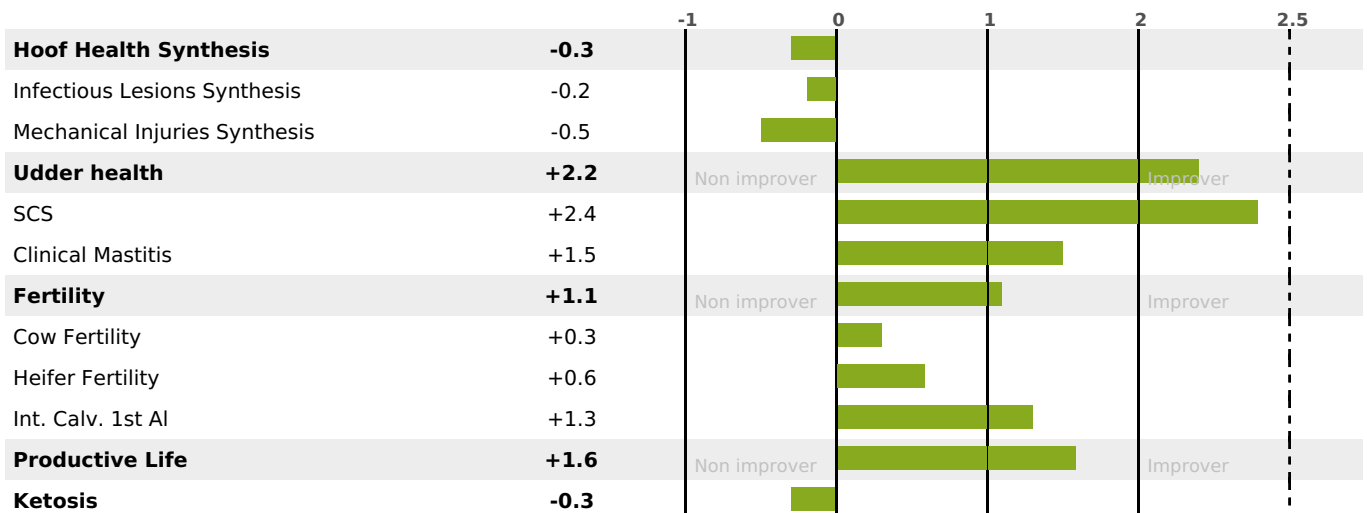

MTETR : MTRF

CALV. EASE	D. CALV. EASE	CALF VIT	D. CALF VIT.
95	95	95	95

HEALTH

2.1

NEW

daughter(s) - Herd(s) - **Reliability 66**

FR 0122025726 - N° A1419
BREEDER : GAEC FOREY
DAM : OEILLETTE
3-305 11354KG 36.2 36,9