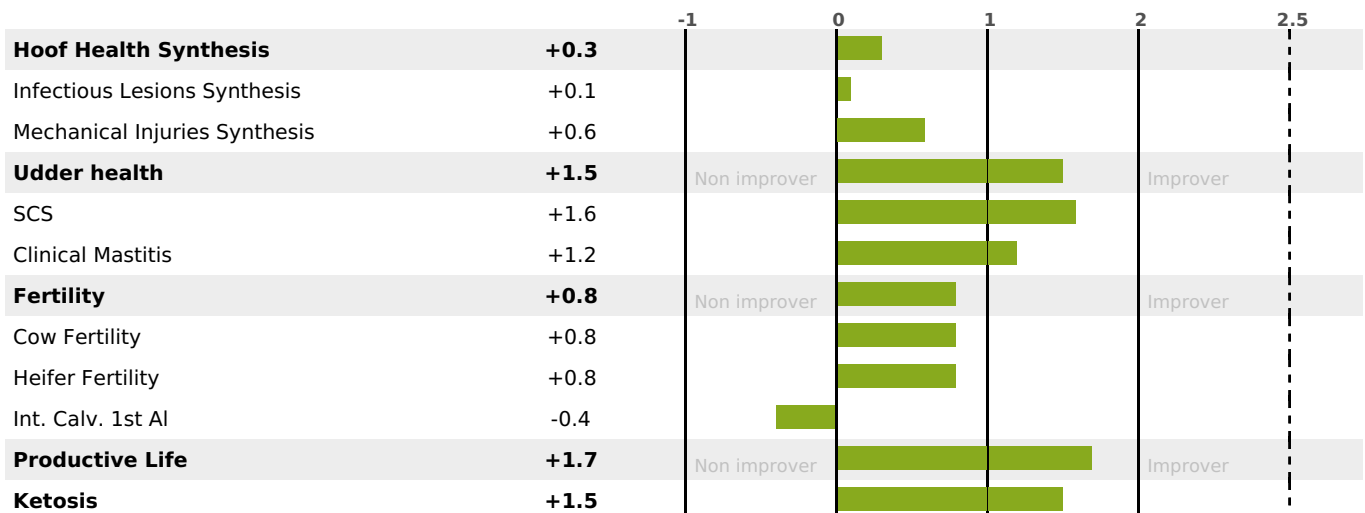

PRODUCTION

Milk Synthesis **+55**

daughter(s) - Herd(s) - **Rel. 71%**

MILK	PROT. (KG)	FAT (KG)	PROT. (%)	FAT (%)	DIGER	K-CAS	B-CAS
+1279	+44	+57	+0.04	+0.08	1	AB	A1A2

FUNCTIONAL

MILCA : MIF / MTCP : MTF
MTETR : MTRF

CALV. EASE	D. CALV. EASE	CALF VIT	D. CALF VIT.
95	95	95	95

HEALTH

2.6

NEW

daughter(s) - Herd(s) - **Reliability 61**

FR 4243634296 - N° A3008
 BREEDER : GAEC DU PETIT DOMAINE
 DAM : SIGALE
 1-305 9019KG 44.5 37,9