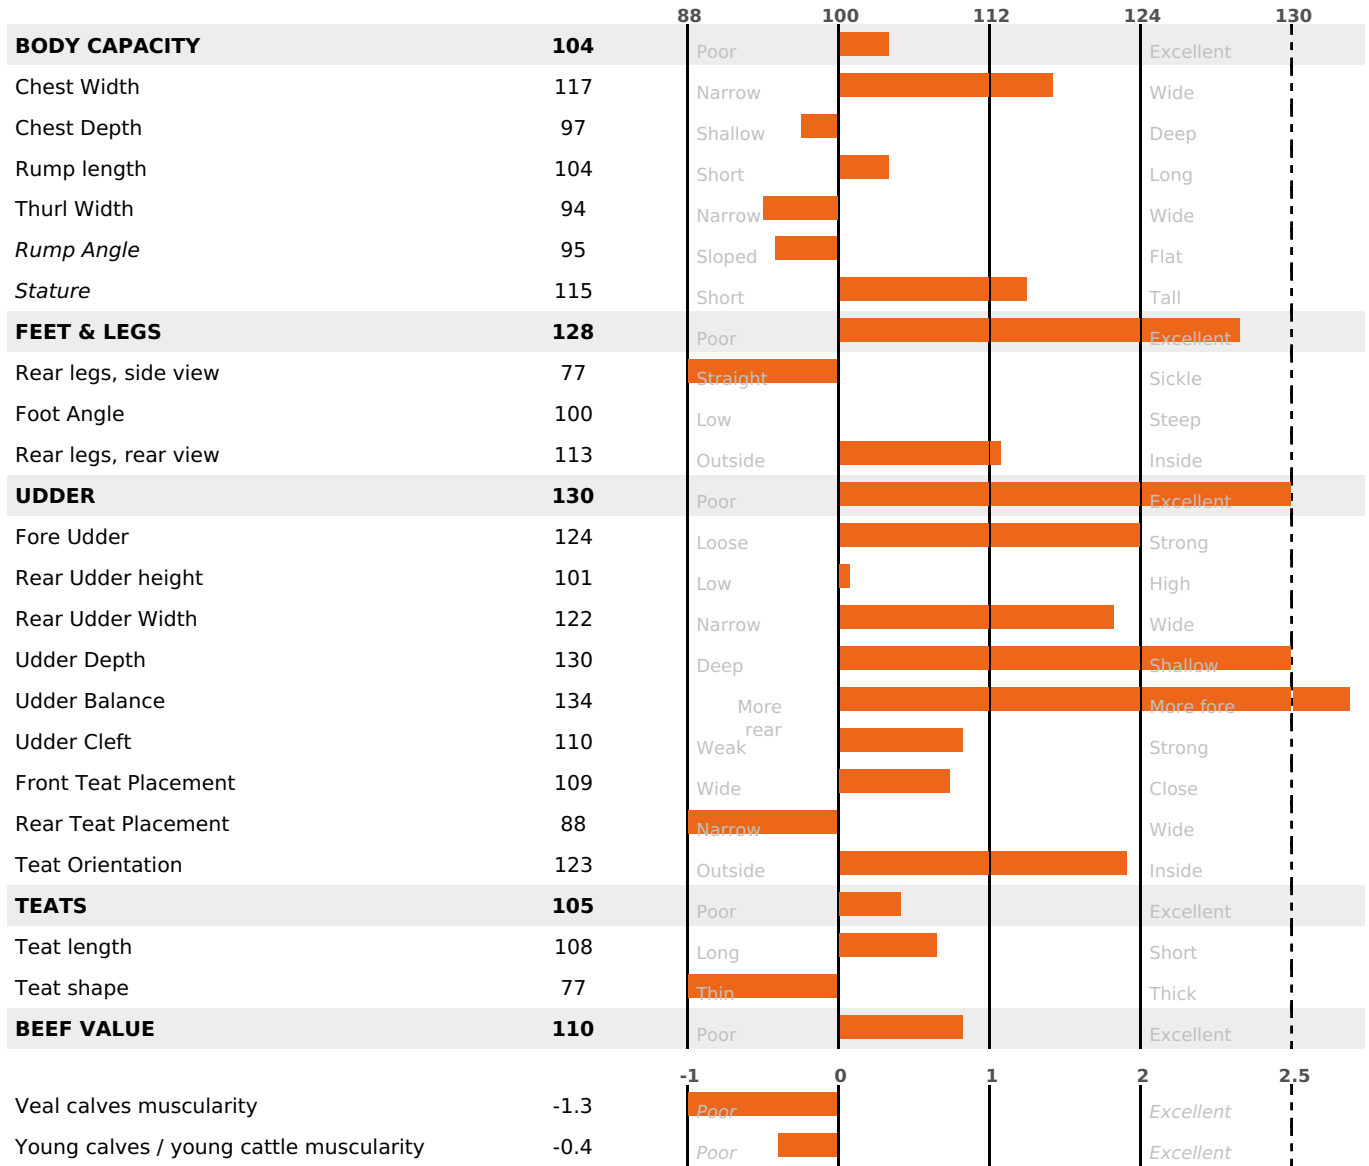

PRODUCTION

Milk Synthesis **+55**

daughter(s) - Herd(s) - **Rel. 71%**

MILK	PROT. (KG)	FAT (KG)	PROT. (%)	FAT (%)	DIGER	K-CAS	B-CAS
+1279	+44	+57	+0.04	+0.08	1	AB	A1A2

FUNCTIONAL

MILCA : MIF / MTCP : MTF
MTETR : MTRF

CALV. EASE	D. CALV. EASE	CALF VIT	D. CALF VIT.
95	95	95	95

HEALTH

2.6

NEW

daughter(s) - Herd(s) - **Reliability 61**

FR 4243634296 - N° A3008
 BREEDER : GAEC DU PETIT DOMAINE
 DAM : SIGALE
 1-305 9019KG 44.5 37,9