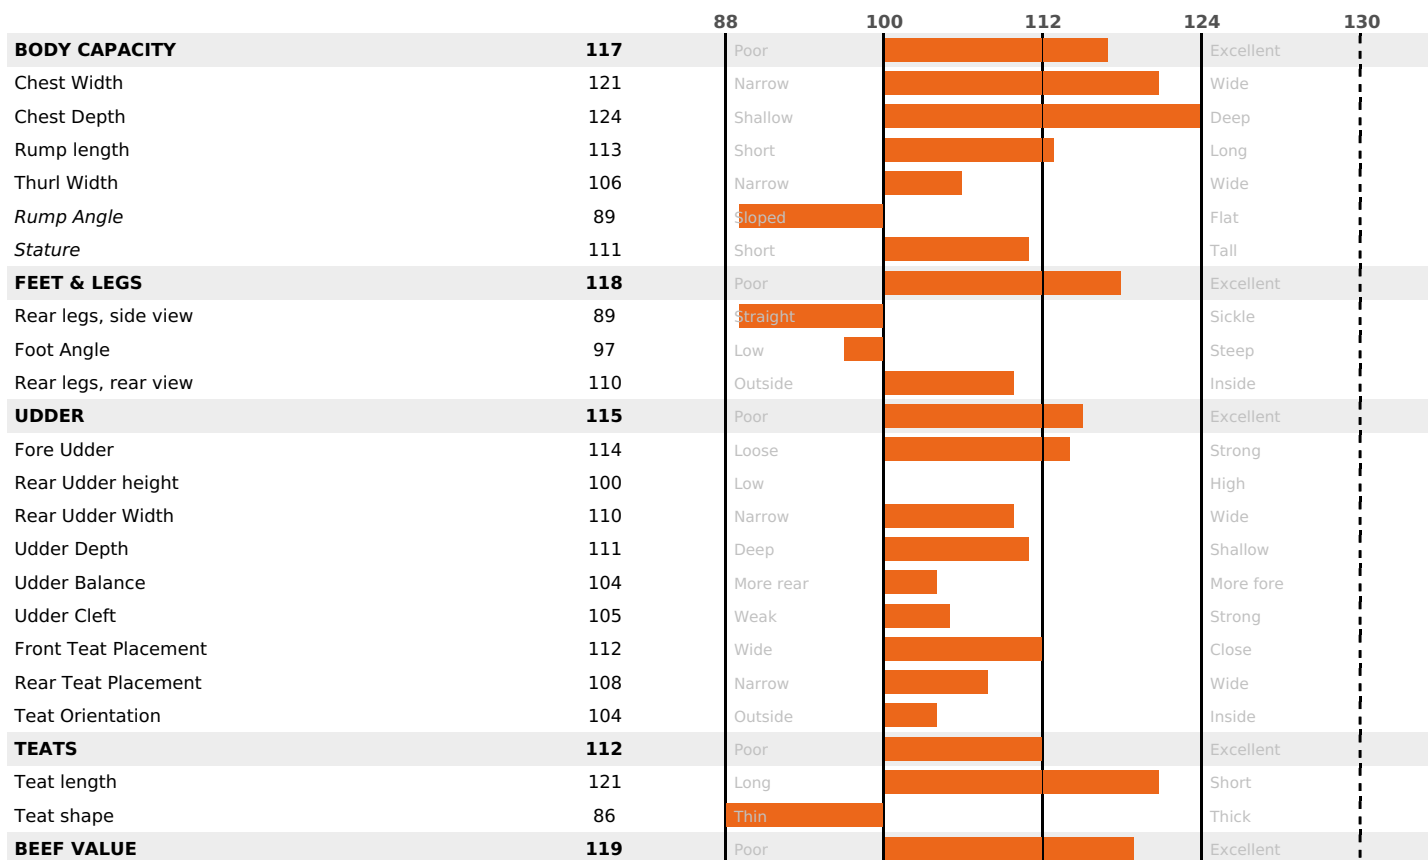

## PRODUCTION

Milk Synthesis **+55**

daughter(s) - Herd(s) - **Rel. 76%**

MILK	PROT. (KG)	FAT (KG)	PROT. (%)	FAT (%)	DIGER
<b>+826</b>	<b>+42</b>	<b>+50</b>	<b>+0.24</b>	<b>+0.29</b>	<b>-0.6</b>

K-CAS	B-CAS
<b>AB</b>	<b>A1A2</b>

## FUNCTIONAL

CALV. EASE	D. CALV. EASE	CALF VIT	D. CALF VIT.
<b>95</b>	<b>95</b>	<b>95</b>	<b>95</b>

MILCA : MIF / MTCP : MTC / MTETR : MTRF

## HEALTH

**2.4**

NEW

## TYPE

**127**

daughter(s) - Herd(s) - **Reliability 64**

NEW