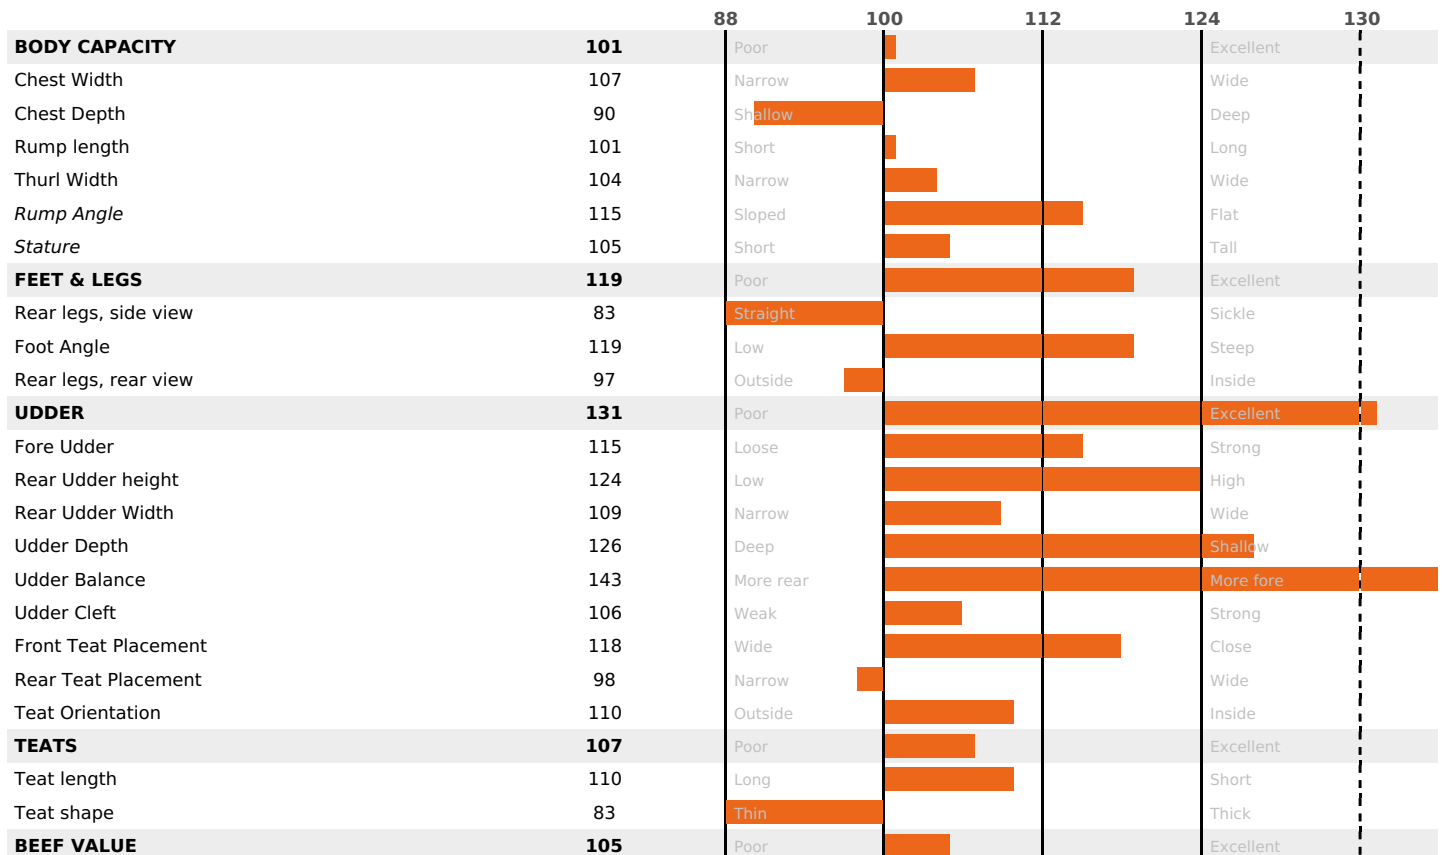

## PRODUCTION

Milk Synthesis **+44**

daughter(s) - Herd(s) - **Rel. 76%**

MILK	PROT. (KG)	FAT (KG)	PROT. (%)	FAT (%)	DIGER
<b>+697</b>	<b>+32</b>	<b>+48</b>	<b>+0.15</b>	<b>+0.33</b>	<b>1</b>

K-CAS	B-CAS
<b>AA</b>	<b>A1A1</b>

## FUNCTIONAL

CALV. EASE	D. CALV. EASE	CALF VIT	D. CALF VIT.
<b>95</b>	<b>91</b>	<b>95</b>	<b>95</b>

MILCA : MIF / MTCP : MTF / MTETR : MTRF

## HEALTH

**3.1**

NEW

## TYPE

**126**

daughter(s) - Herd(s) - **Reliability 66**

NEW