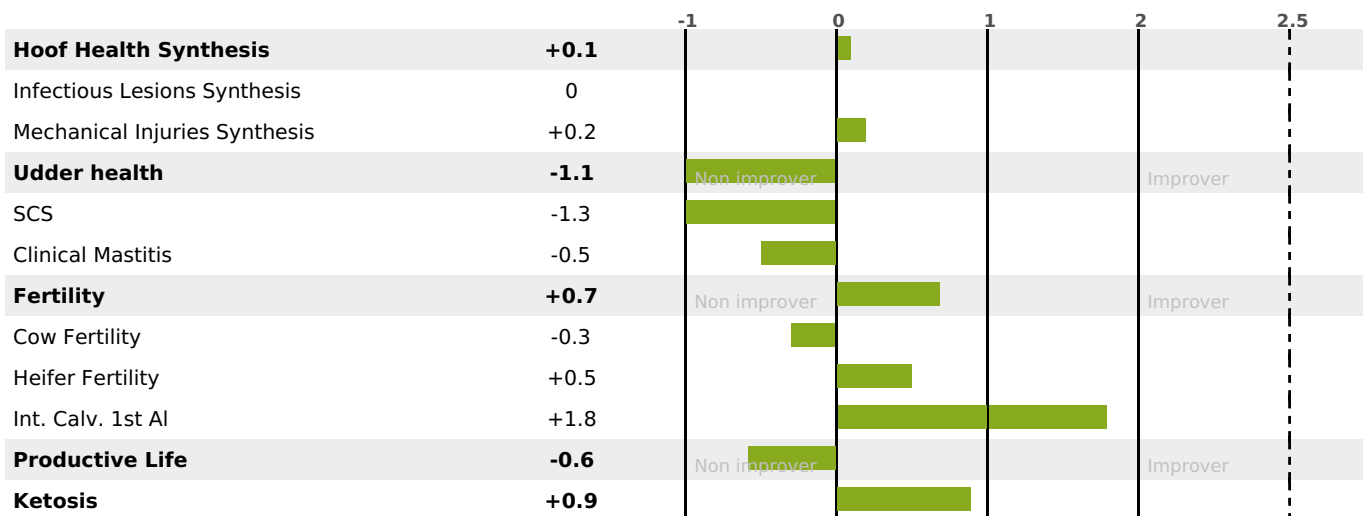

FUNCTIONAL

MILCA : MIF / MTCP : MTF
MTETR : NC

CALV. EASE	D. CALV. EASE	CALF VIT	D. CALF VIT.
95	95	95	95

HEALTH

-0.3

NEW

139 daughter(s) - 134 Herd(s) - **Reliability 84**

FR 5370552370 - N° 79064
 BREEDER : M CHAUDET JEAN PAUL
 DAM : ARANGE
 3-305 8658KG 39,1 34,1