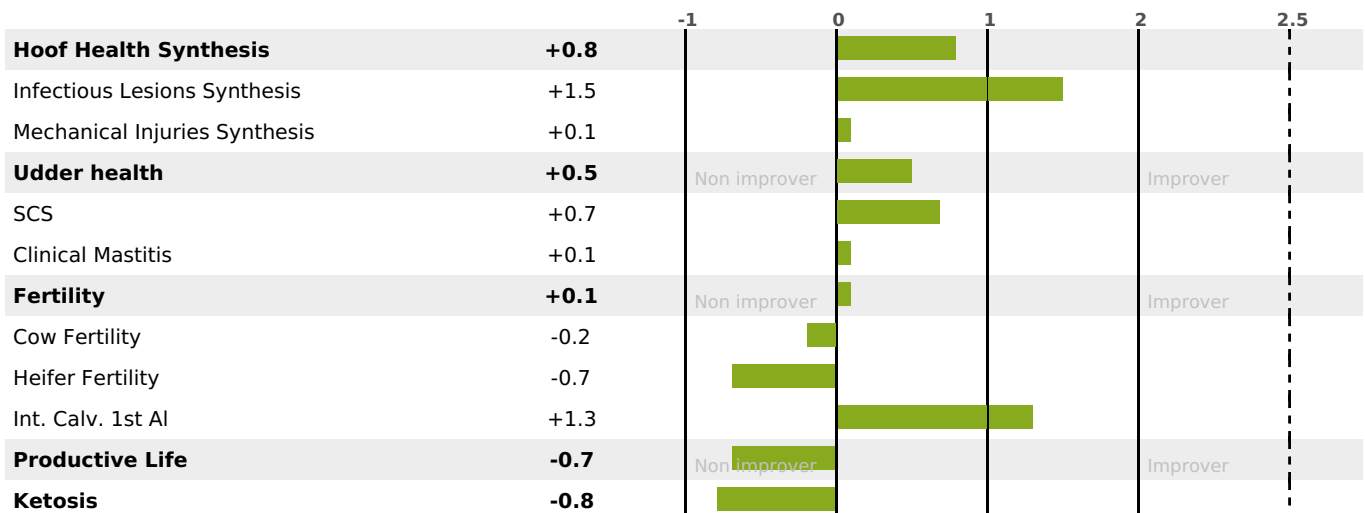

HEALTH

0.2

NEW