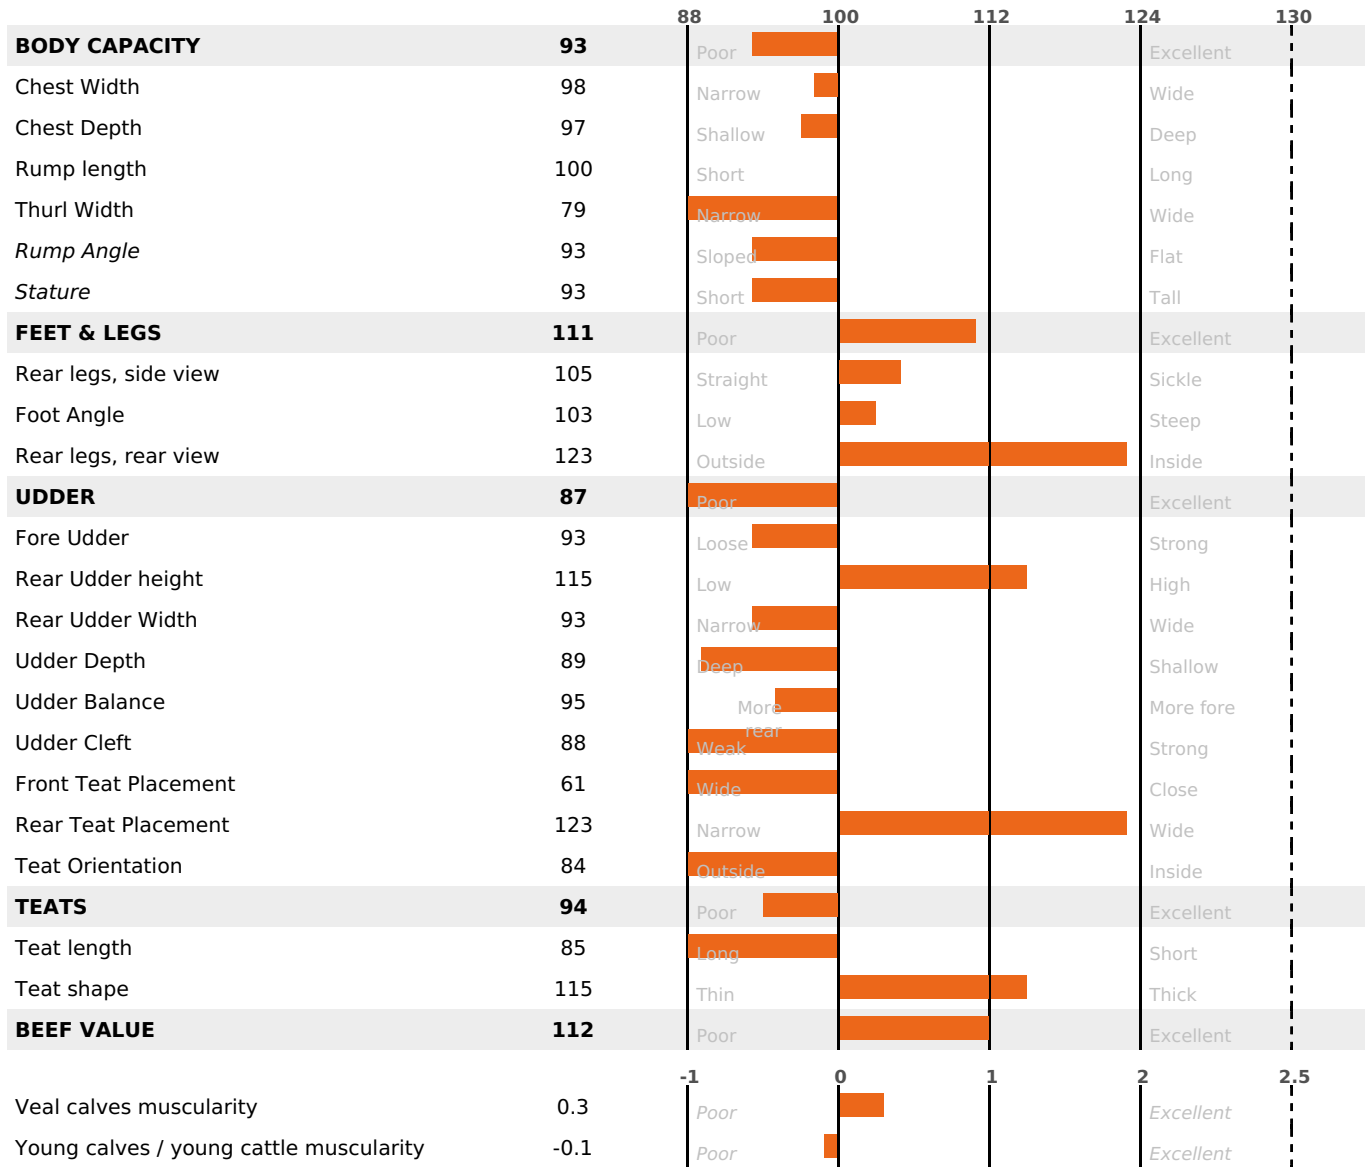

## PRODUCTION

Milk Synthesis **+26**

3736 daughter(s) - 2398 Herd(s) - **Rel. 95%**

MILK	PROT. (KG)	FAT (KG)	PROT. (%)	FAT (%)	DIGER	K-CAS	B-CAS
<b>+310</b>	<b>+24</b>	<b>+4</b>	<b>+0.19</b>	<b>-0.12</b>	<b>-0.4</b>	<b>BB</b>	<b>A2A2</b>

## FUNCTIONAL

MILCA : MIC / MTCP : MTF  
MTETR : NC

CALV. EASE	D. CALV. EASE	CALF VIT	D. CALF VIT.
<b>82</b>	<b>95</b>	<b>95</b>	<b>95</b>

## HEALTH

0.2

NEW

1697 daughter(s) - 1162 Herd(s) - **Reliability**

**95**

FR 8843221994 - N° 82556

BREEDER : GAEC DE CHENIMONT

DAM : ESPAGNE

3-305 9967KG 37,6 34,5