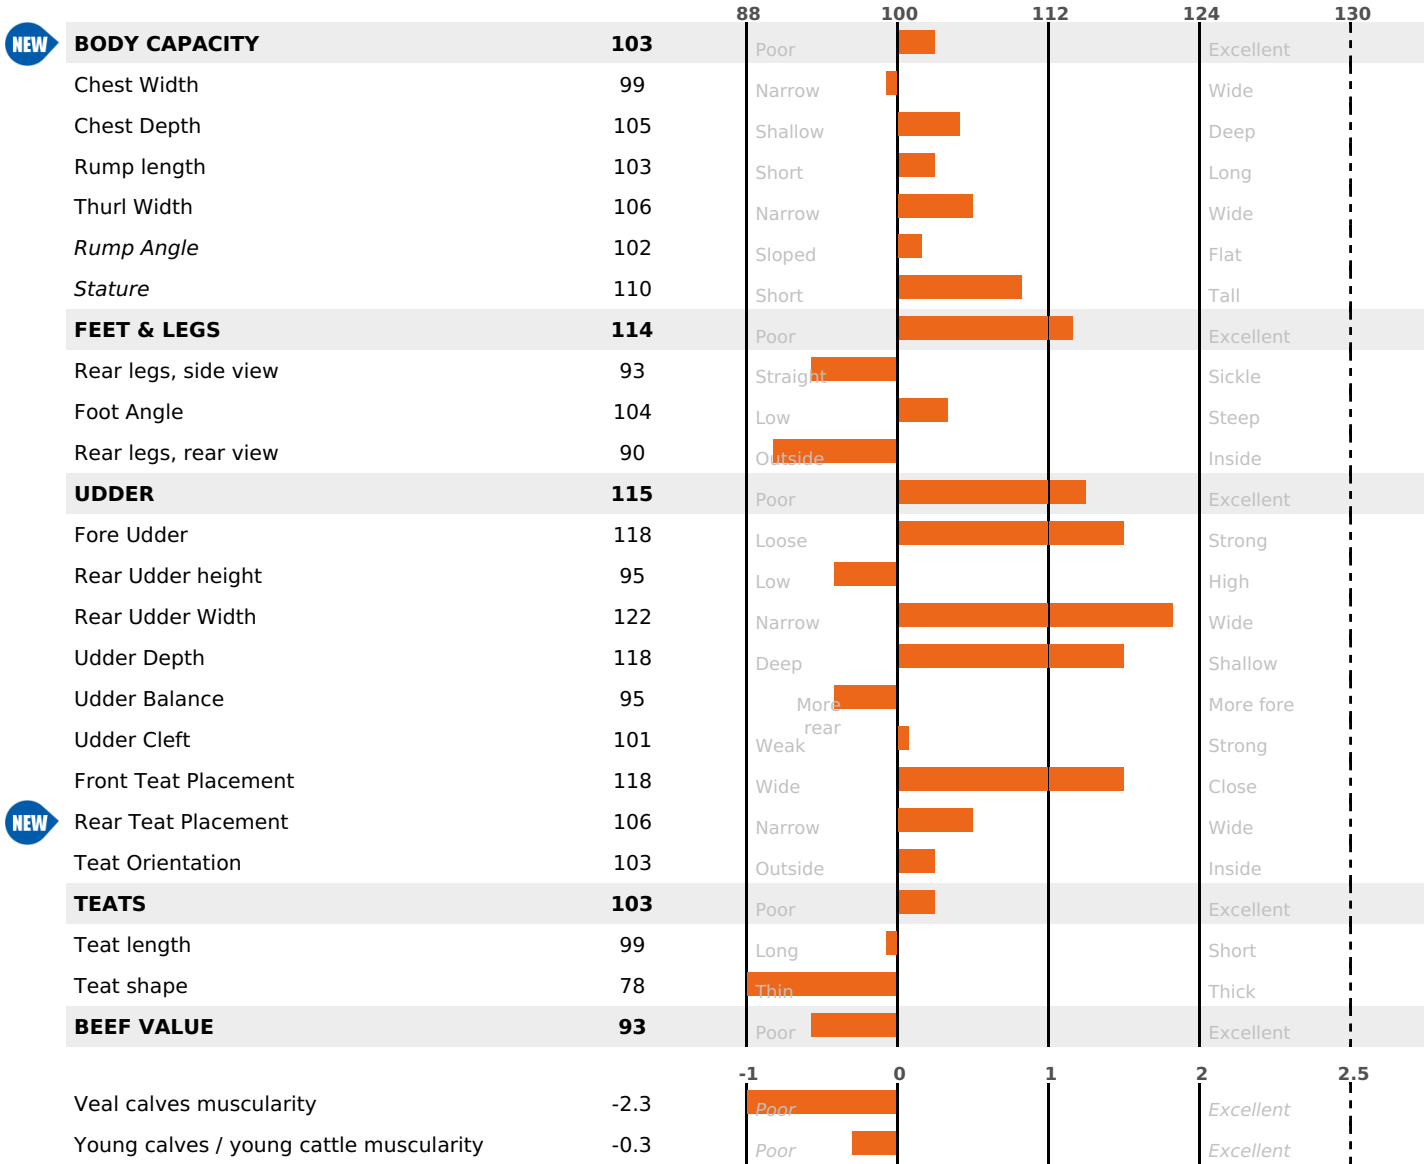

PRODUCTION

Milk Synthesis **+32**

901 daughter(s) - 730 Herd(s) - **CD 95%**

MILK	PROT. (KG)	FAT (KG)	PROT. (%)	FAT (%)	DIGER	K-CAS	B-CAS
+647	+25	+34	+0.05	+0.11	0.1	AB	A1A2

FUNCTIONAL

MILCA : MIF / MTCP : MTC

MTETR : MTRF

CALV. EASE	D. CALV. EASE	CALF VIT	D. CALF VIT.
95	95	95	95

HEALTH & REPRODUCTION

533 daughter(s) - 437 Herd(s) - **Reliability 93**

FR 0113019487 - N° 85490
 BREEDER : EARL GUERRY
 DAM : FEEANE
 7-305 11213KG 46,3 35,9