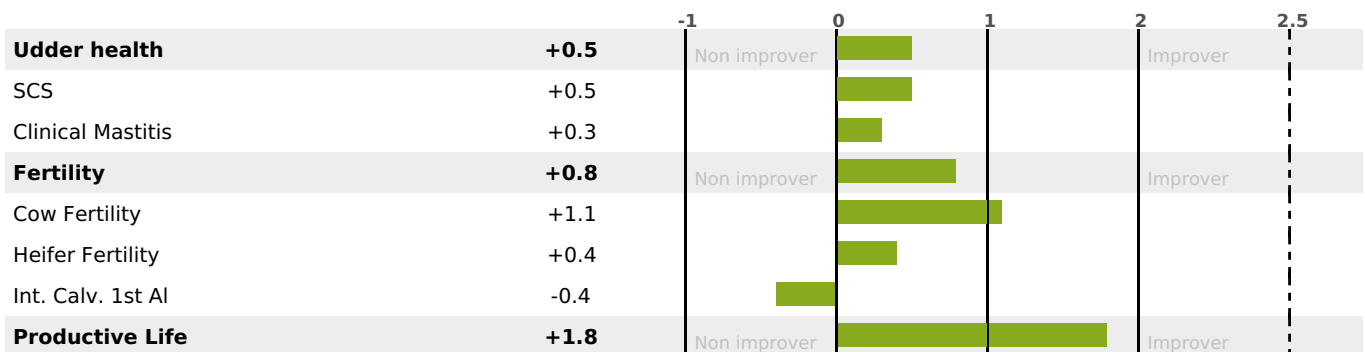

PRODUCTION

Milk Synthesis **+32**

901 daughter(s) - 730 Herd(s) - **CD 95%**

MILK	PROT. (KG)	FAT (KG)	PROT. (%)	FAT (%)	DIGER	K-CAS	B-CAS
+647	+25	+34	+0.05	+0.11	0.1	AB	A1A2

FUNCTIONAL

MILCA : MIF / MTCP : MTC

MTETR : MTRF

CALV. EASE	D. CALV. EASE	CALF VIT	D. CALF VIT.
95	95	95	95

HEALTH & REPRODUCTION

533 daughter(s) - 437 Herd(s) - **Reliability 93**

FR 0113019487 - N° 85490
 BREEDER : EARL GUERRY
 DAM : FEEANE
 7-305 11213KG 46,3 35,9