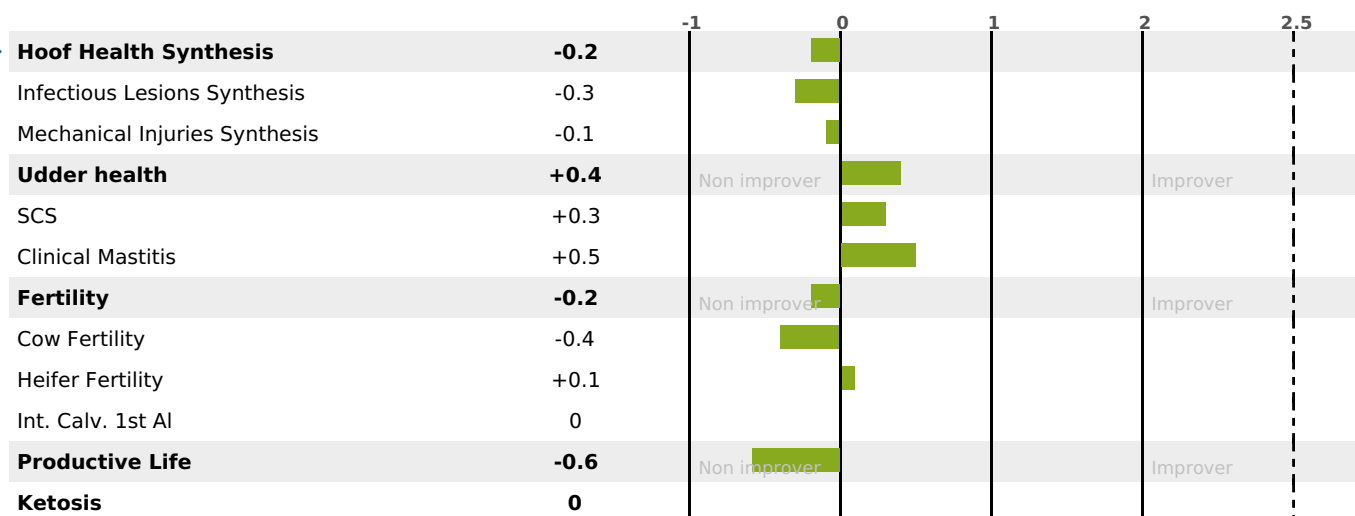

## FUNCTIONAL

MILCA : MIF / MTCP : MTF

MTETR : NC

CALV. EASE	D. CALV. EASE	CALF VIT	D. CALF VIT.
93	84	95	95

## HEALTH

**-0.2**

NEW

289 daughter(s) - 258 Herd(s) - **Reliability 90**

FR 2539134226 - N° 87169  
 BREEDER : GAEC DES PERLES DU DOUBS  
 DAM : GALA  
 5-297 7660KG 38,4 36,9