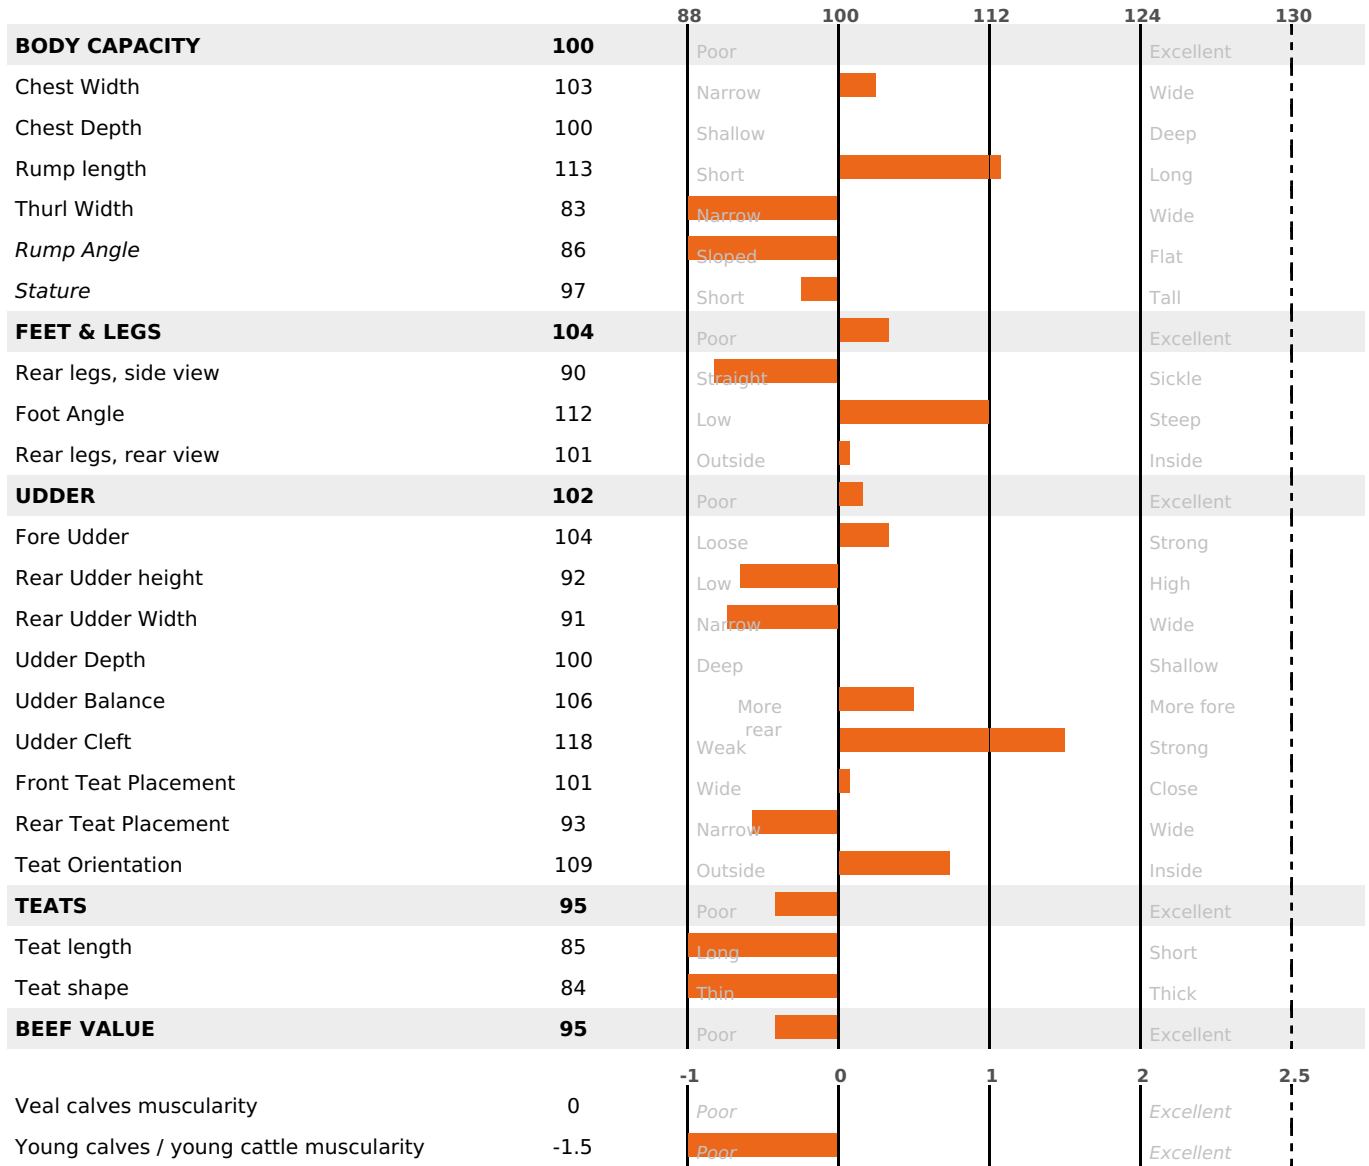

## PRODUCTION

Milk Synthesis **+12**

497 daughter(s) - 438 Herd(s) - **Rel. 95%**

MILK	PROT. (KG)	FAT (KG)	PROT. (%)	FAT (%)	DIGER	K-CAS	B-CAS
-163	+12	-11	+0.24	-0.06	-1.2	BB	A2A2

## FUNCTIONAL

MILCA : MIF / MTCP : MTF

MTETR : NC

CALV. EASE	D. CALV. EASE	CALF VIT	D. CALF VIT.
93	84	95	95

## HEALTH

**-0.2**

NEW

289 daughter(s) - 258 Herd(s) - **Reliability 90**

FR 2539134226 - N° 87169  
 BREEDER : GAEC DES PERLES DU DOUBS  
 DAM : GALA  
 5-297 7660KG 38,4 36,9