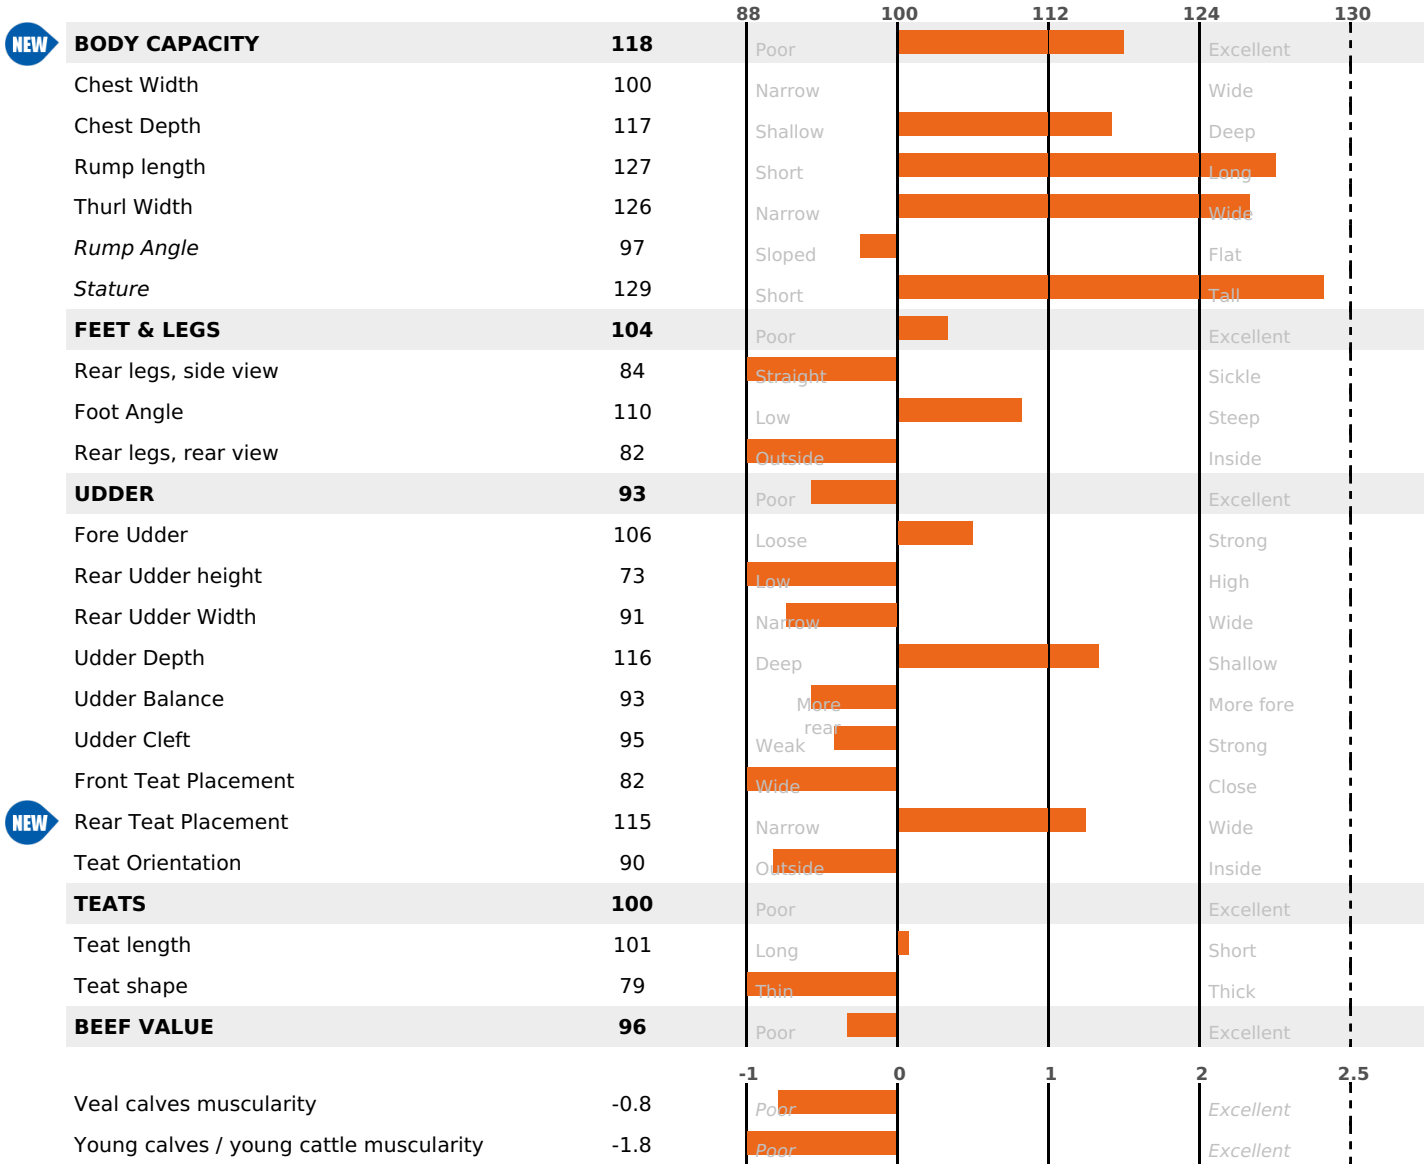

## PRODUCTION

Milk Synthesis **+15**

1495 daughter(s) - 1163 Herd(s) - **Rel. 95%**

MILK	PROT. (KG)	FAT (KG)	PROT. (%)	FAT (%)	DIGER	K-CAS	B-CAS
<b>+93</b>	<b>+13</b>	<b>+5</b>	<b>+0.14</b>	<b>+0.02</b>	<b>0</b>	<b>BB</b>	<b>A2A2</b>

## FUNCTIONAL

MILCA : MIF / MTCP : MTF  
MTETR : NC

CALV. EASE	D. CALV. EASE	CALF VIT	D. CALF VIT.
<b>95</b>	<b>95</b>	<b>93</b>	<b>95</b>

## HEALTH & REPRODUCTION

NEW

627 daughter(s) - 501 Herd(s) - **Reliability 94**

FR 7030745773 - N° 88401  
 BREEDER : GAEC DES MONTANTS  
 DAM : EBELLA  
 3-291 7556KG 36,8 36,5