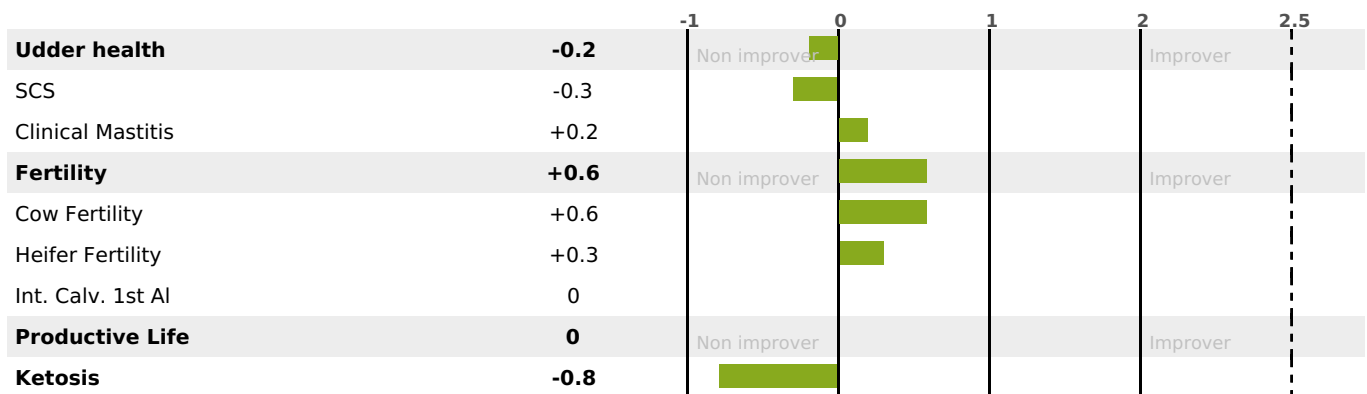

HEALTH & REPRODUCTION