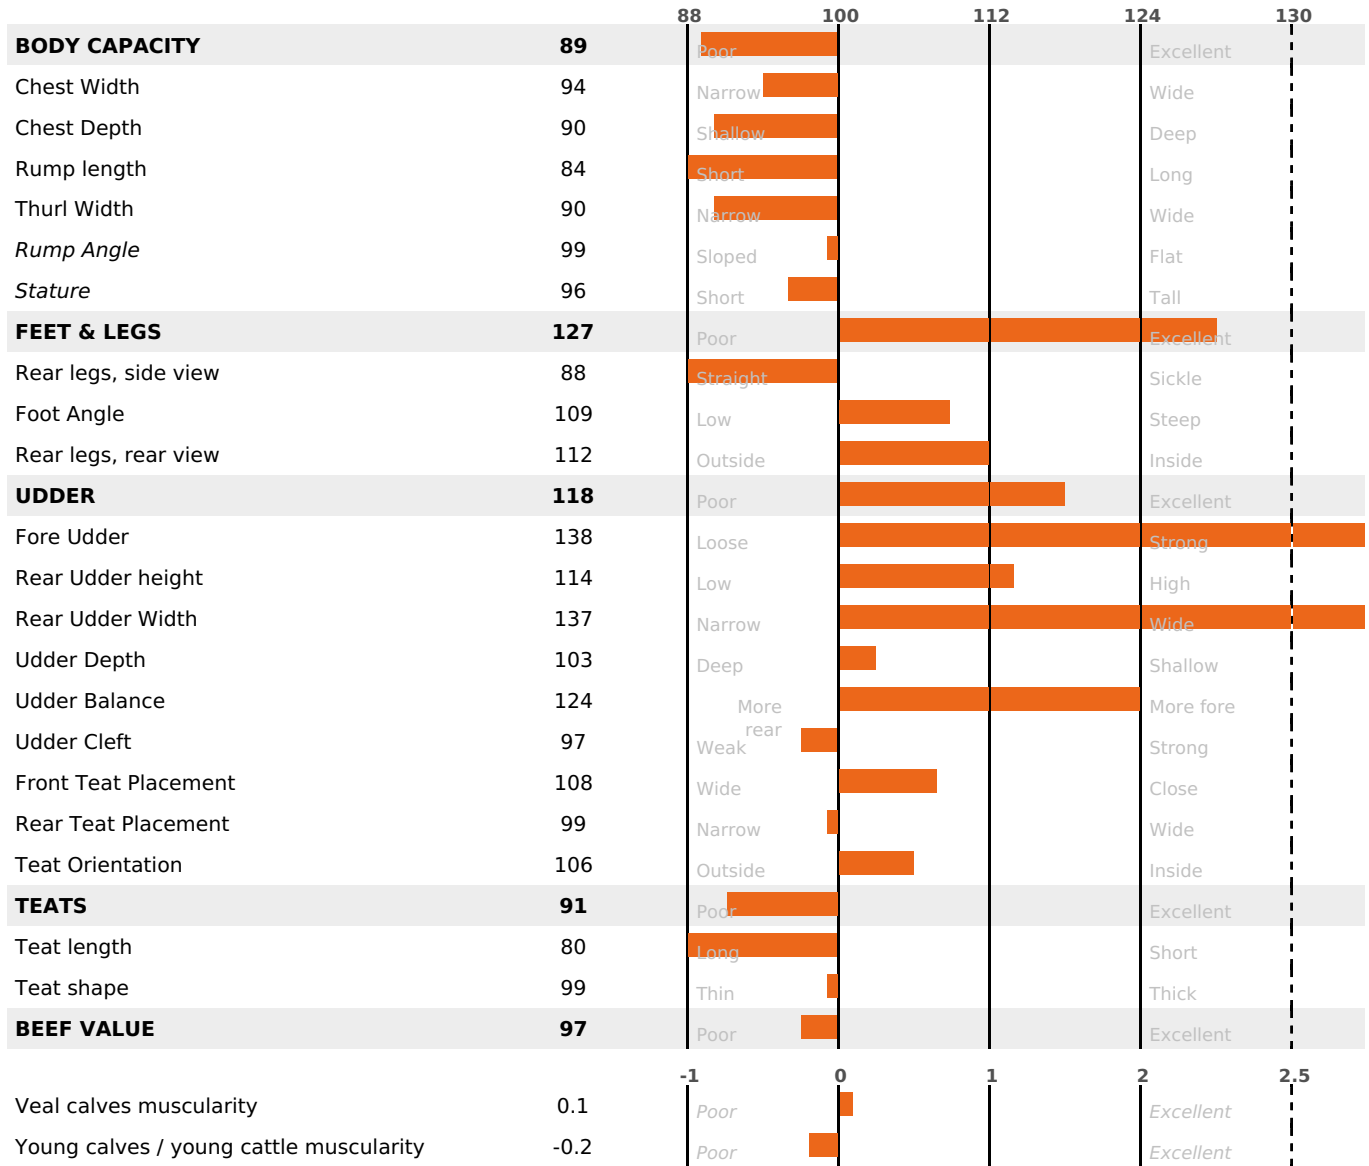

GRAZING

PRODUCTION

Milk Synthesis **+27**

3638 daughter(s) - 2268 Herd(s) - **Rel. 95%**

MILK	PROT. (KG)	FAT (KG)	PROT. (%)	FAT (%)	DIGER	K-CAS	B-CAS
+424	+20	+29	+0.09	+0.19	0.6	AB	A1A2

FUNCTIONAL

MILCA : MIF / MTCP : MTF

MTETR : NC

CALV. EASE	D. CALV. EASE	CALF VIT	D. CALF VIT.
95	90	95	95

HEALTH

0.5

NEW

1292 daughter(s) - 847 Herd(s) - **Reliability 95**

FR 4974877914 - N° 88435

BREEDER : GAEC FROUIN

DAM : HELVETIE

2-288 8284KG 40,1 33,8