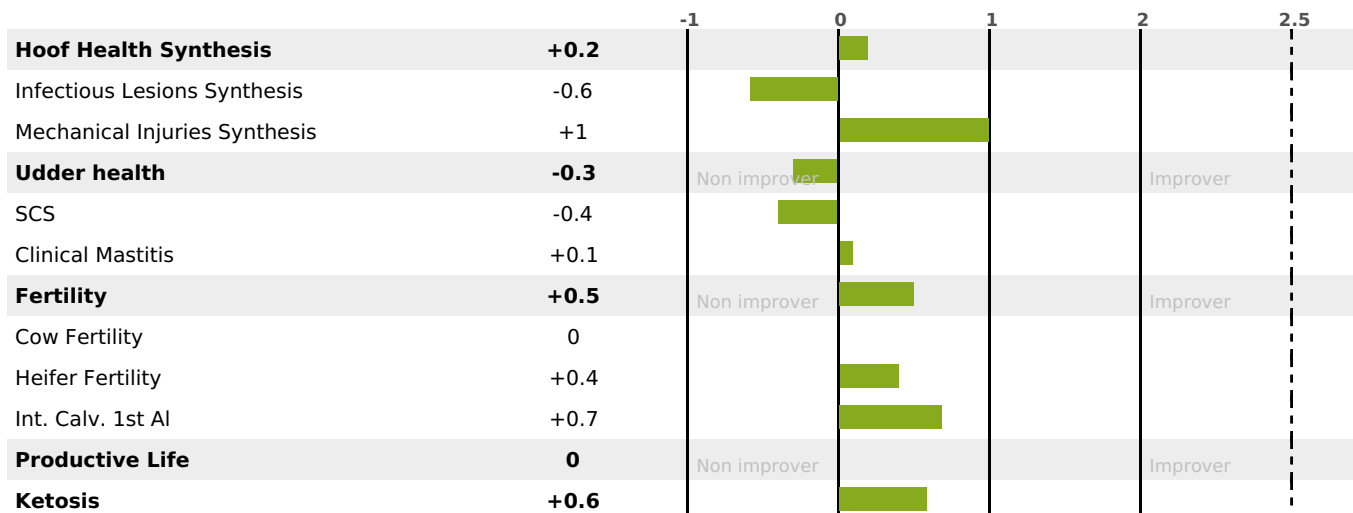

MTETR : NC

CALV. EASE	D. CALV. EASE	CALF VIT	D. CALF VIT.
95	90	95	95

HEALTH

0.5

NEW

1292 daughter(s) - 847 Herd(s) - **Reliability 95**

FR 4974877914 - N° 88435

BREEDER : GAEC FROUIN