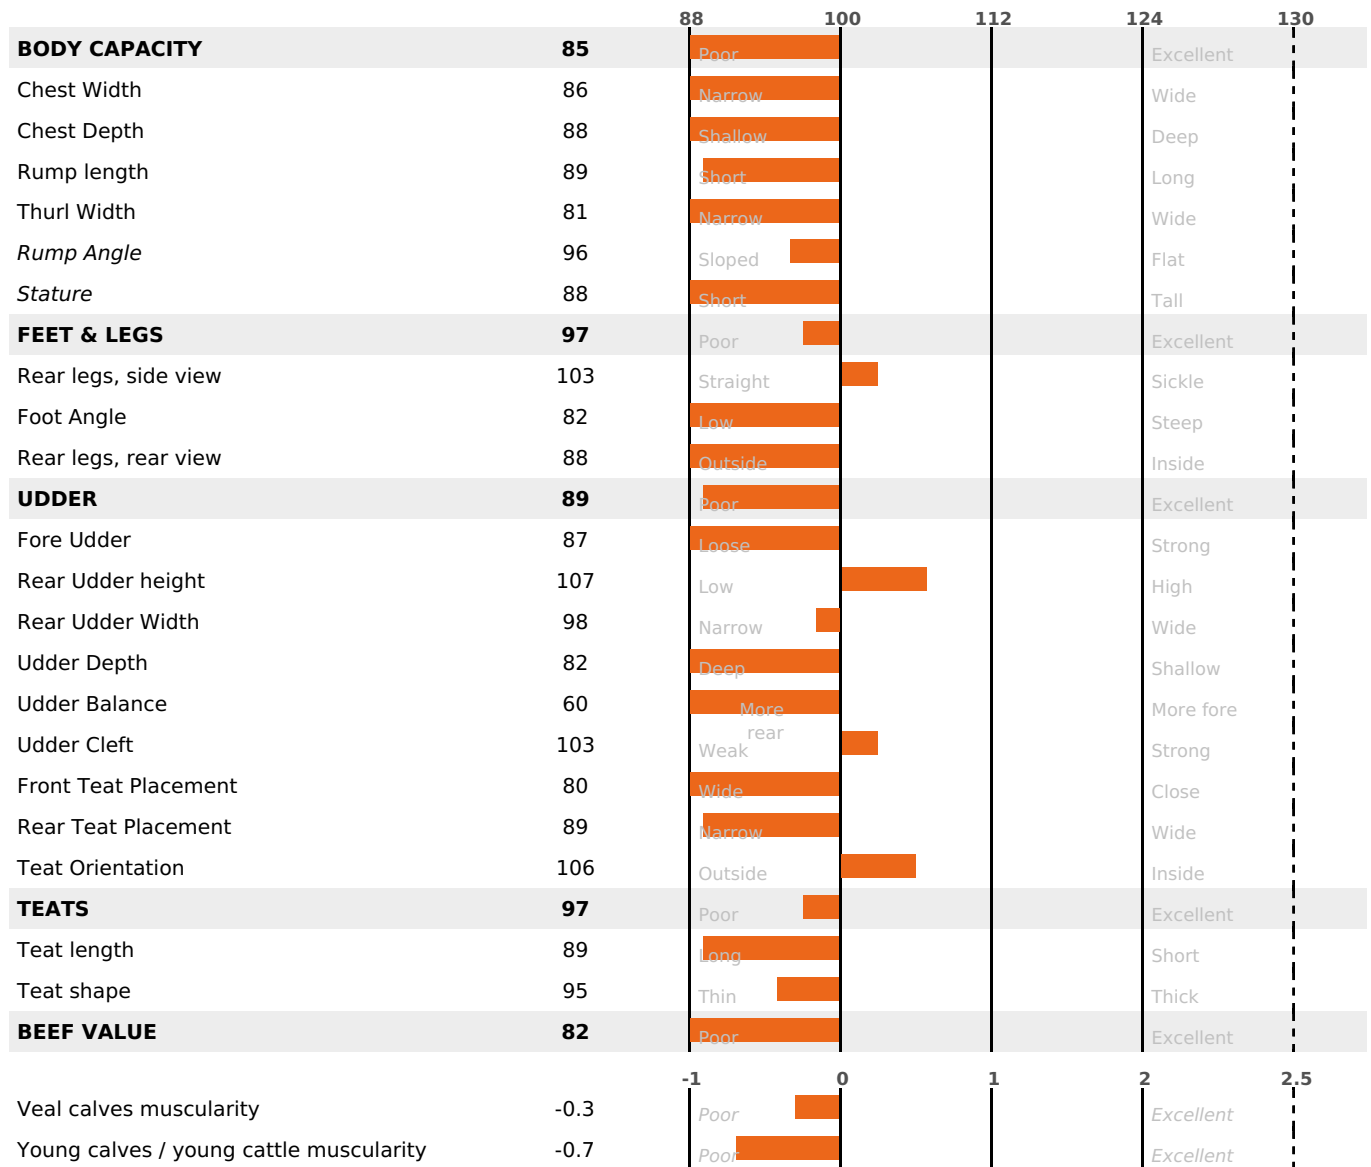

## PRODUCTION

Milk Synthesis +4

227 daughter(s) - 204 Herd(s) - Rel. 95%

MILK	PROT. (KG)	FAT (KG)	PROT. (%)	FAT (%)	DIGER	K-CAS	B-CAS
-54	+3	+1	+0.06	+0.05	-1.5	BB	A2A2

## FUNCTIONAL

MILCA : MIF / MTCP : MTF  
MTETR : NC

CALV. EASE	D. CALV. EASE	CALF VIT	D. CALF VIT.
95	95	95	95

## HEALTH

0.9

NEW

101 daughter(s) - 95 Herd(s) - **Reliability 82**

FR 7029225458 - N° 88428  
 BREEDER : GAEC DE LA GARE  
 DAM : HYPNOSE  
 3-305 11735KG 43,4 35,7