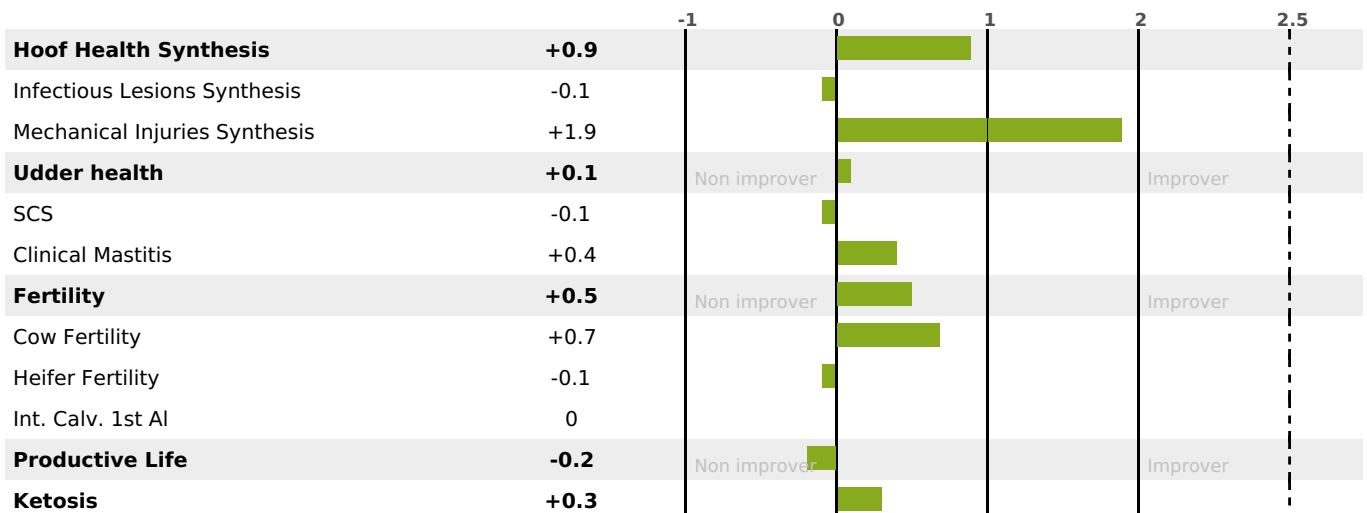

## FUNCTIONAL

MILCA : MIF / MTCP : MTF  
MTETR : NC

CALV. EASE	D. CALV. EASE	CALF VIT	D. CALF VIT.
95	95	95	95

## HEALTH

0.9

NEW

101 daughter(s) - 95 Herd(s) - **Reliability 82**

FR 7029225458 - N° 88428  
 BREEDER : GAEC DE LA GARE  
 DAM : HYPNOSE  
 3-305 11735KG 43,4 35,7