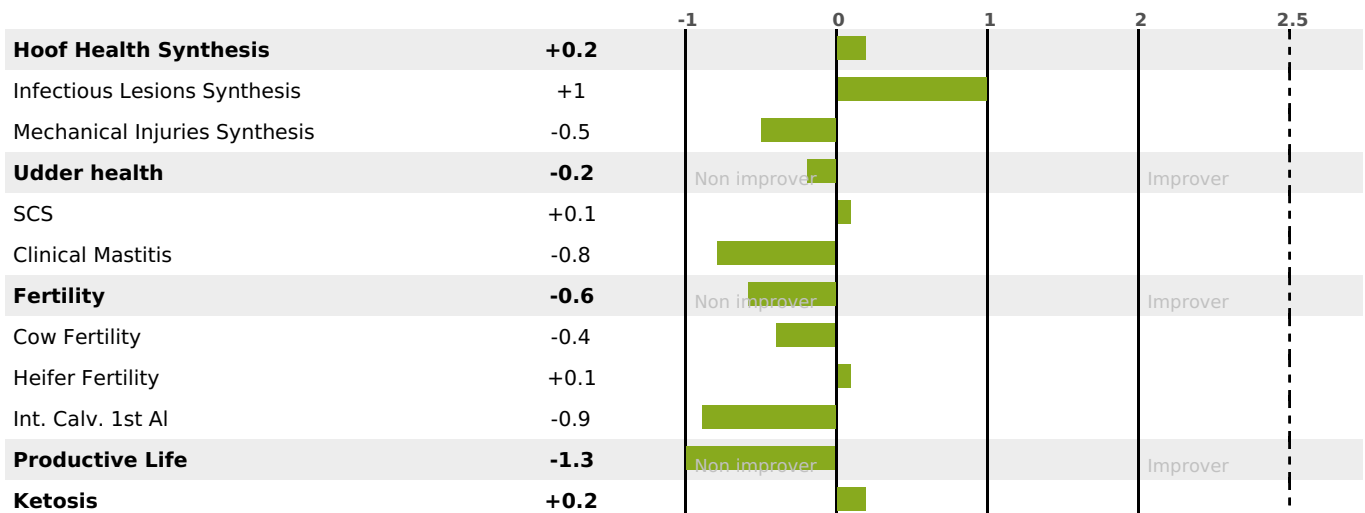

## FUNCTIONAL

MILCA : MIF / MTCP : MTF  
MTETR : NC

CALV. EASE	D. CALV. EASE	CALF VIT	D. CALF VIT.
<b>95</b>	<b>95</b>	<b>95</b>	<b>95</b>

## HEALTH

**-0.8**

NEW

783 daughter(s) - 592 Herd(s) - **Reliability 95**

FR 2537229584 - N° 87827  
 BREEDER : M DEVILLERS JEROME  
 DAM : ETHYLENE  
 4-305 8600KG 39,9 35,8