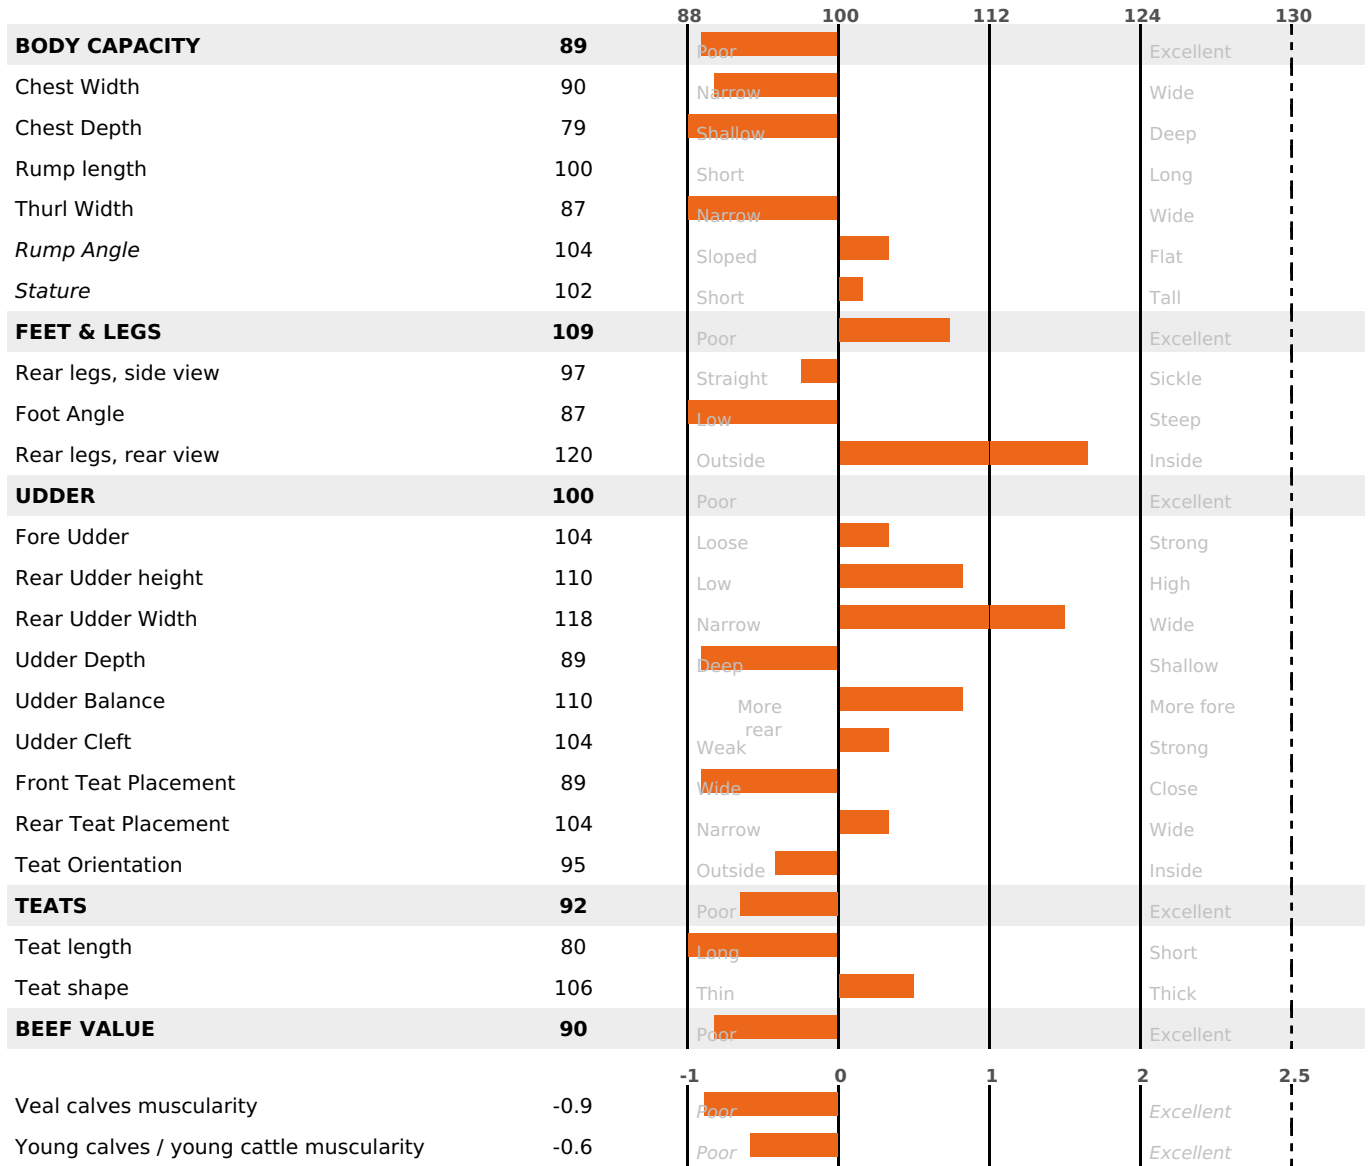

## PRODUCTION

Milk Synthesis **+60**

2010 daughter(s) - 1430 Herd(s) - **Rel. 95%**

MILK	PROT. (KG)	FAT (KG)	PROT. (%)	FAT (%)	DIGER	K-CAS	B-CAS
<b>+651</b>	<b>+45</b>	<b>+56</b>	<b>+0.32</b>	<b>+0.43</b>	<b>0.2</b>	<b>AB</b>	<b>A1A2</b>

## FUNCTIONAL

MILCA : MIF / MTCP : MTF  
MTETR : NC

CALV. EASE	D. CALV. EASE	CALF VIT	D. CALF VIT.
<b>95</b>	<b>95</b>	<b>95</b>	<b>95</b>

## HEALTH

**-0.8**

NEW

783 daughter(s) - 592 Herd(s) - **Reliability 95**

FR 2537229584 - N° 87827  
 BREEDER : M DEVILLERS JEROME  
 DAM : ETHYLENE  
 4-305 8600KG 39,9 35,8