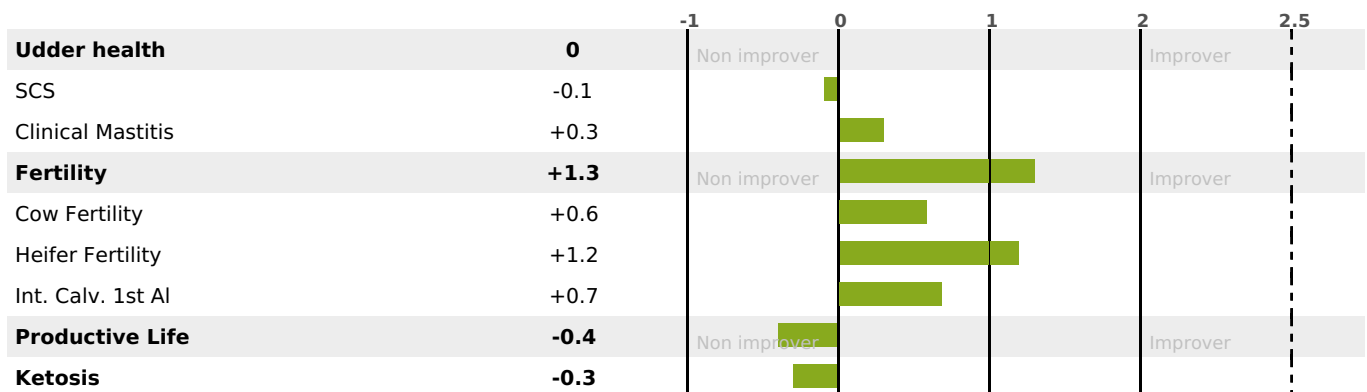

2370 daughter(s) - 1491 Herd(s) - **Rel. 95%**

MILK	PROT. (KG)	FAT (KG)	PROT. (%)	FAT (%)	DIGER	K-CAS	B-CAS
+119	+16	+16	+0.17	+0.16	-1.2	BB	A2A2

FUNCTIONAL

MILCA : MIF / MTCP : MTF
MTETR : NC

CALV. EASE	D. CALV. EASE	CALF VIT	D. CALF VIT.
95	95	95	88

HEALTH & REPRODUCTION

NEW

1143 daughter(s) - 759 Herd(s) - **Reliability 95**

FR 5635288380 - N° 89929
 BREEDER : GAEC DU BRETIN
 DAM : GLORIA
 1-305 6516KG 33,6 35,0