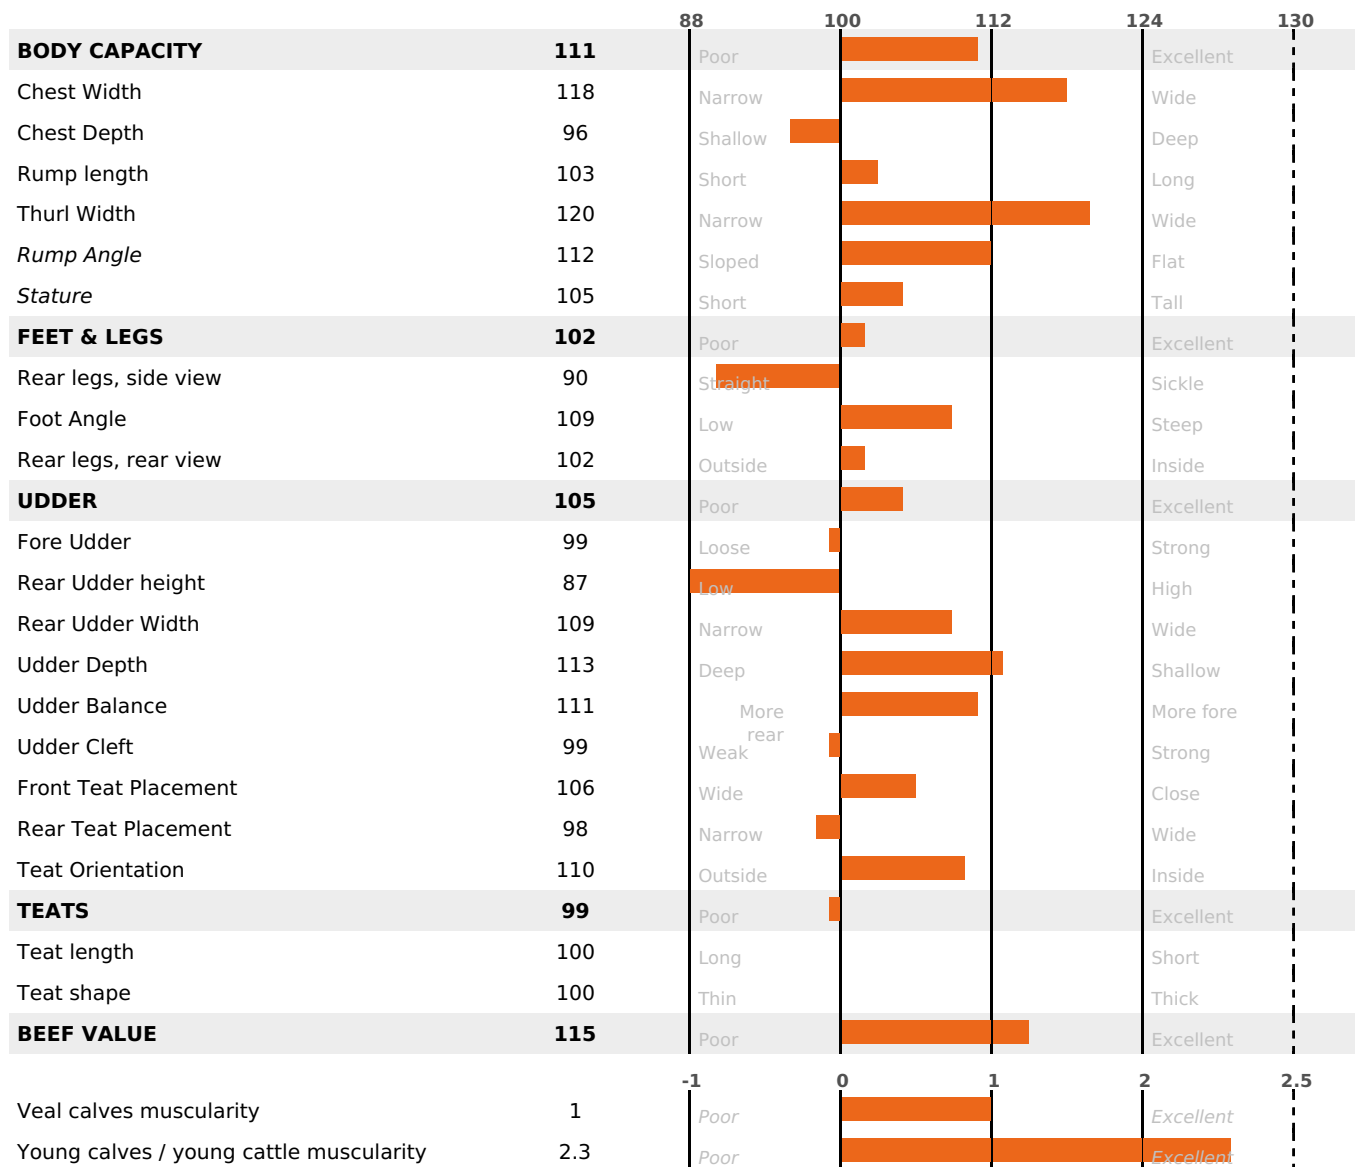

PRODUCTION

Milk Synthesis +29

165 daughter(s) - 148 Herd(s) - Rel. 95%

MILK	PROT. (KG)	FAT (KG)	PROT. (%)	FAT (%)	DIGER	K-CAS	B-CAS
+317	+18	+41	+0.11	+0.41	-1.4	AB	A2A2

FUNCTIONAL

MILCA : MIF / MTCP : MTF
MTETR : NC

CALV. EASE	D. CALV. EASE	CALF VIT	D. CALF VIT.
95	95	95	95

HEALTH

81 daughter(s) - 73 Herd(s) - **Reliability 78**

FR 2520567697 - N° 89908
 BREEDER : GAEC DU PARTERRE
 DAM : IENA DP
 1-305 6545KG 36,7 35,9