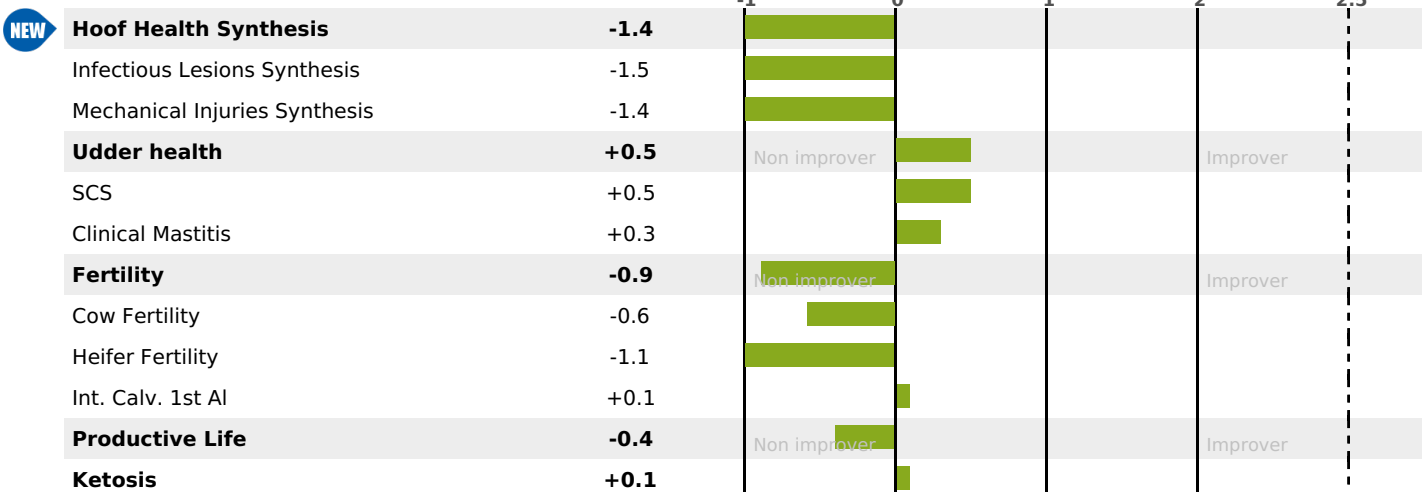

PRODUCTION

Milk Synthesis +29

165 daughter(s) - 148 Herd(s) - Rel. 95%

MILK	PROT. (KG)	FAT (KG)	PROT. (%)	FAT (%)	DIGER	K-CAS	B-CAS
+317	+18	+41	+0.11	+0.41	-1.4	AB	A2A2

FUNCTIONAL

MILCA : MIF / MTCP : MTF
MTETR : NC

CALV. EASE	D. CALV. EASE	CALF VIT	D. CALF VIT.
95	95	95	95

HEALTH

81 daughter(s) - 73 Herd(s) - **Reliability 78**

FR 2520567697 - N° 89908
 BREEDER : GAEC DU PARTERRE
 DAM : IENA DP
 1-305 6545KG 36,7 35,9